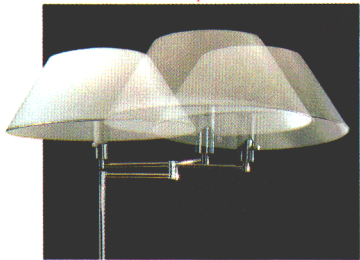

Stand
白熱灯スタンド
ルミチャーム

モダンデザインを極めたタイプとモダンななかにもエレガントさをまとったルミチャーム。水平にセードが移動する水平可動アーム採用のフロアスタンドは、サイドテーブル用スタンドやシャンデリア・DK用ライトとのトータル使用が楽しめるあかりです。ナイトライフを演出する光と影の立て役者として、“クリエイティブな夜”を彩ります。

水平可動アーム。
雰囲気や置き場所に合わせて、また一つ新しい光を。

ルミチャーム612◎
◎¥60,000 M43S2 (調光スイッチ)
100W形電球 (E26)
●本体 H6012 ◎¥44,000◎M31S7
●セード F1012 ◎¥16,000◎M11S5
乳白アクリルセード
水平可動アーム
無段調光スイッチつき
幅φ560 高さ1550

ルミチャーム425◎
◎¥30,000 M21S6 (調光スイッチ)
60W形電球 (E26)
●本体 H4025 ◎¥18,500◎M13S3
●セード T1025 ◎¥11,500◎M6S3
乳白アクリルセード
無段調光スイッチつき
幅φ450 高さ540