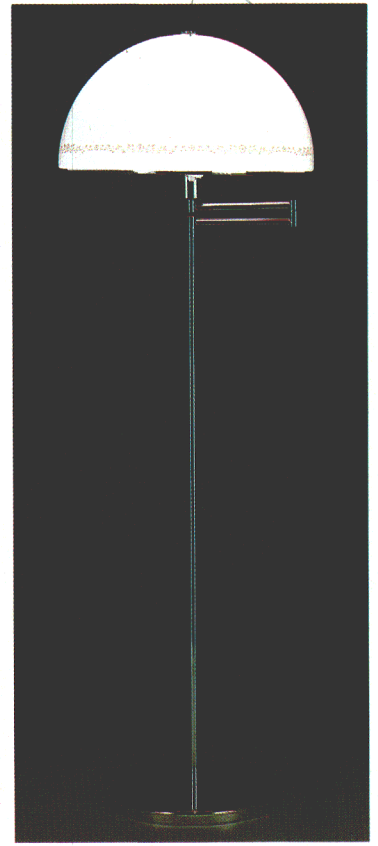

Stand
白熱灯スタンド
ルミチャーム

モダンデザインを極めたタイプとモダンななかにもエレガントさをまとったルミチャーム。水平にセードが移動する水平可動アーム採用のフロアスタンドは、サイドテーブル用スタンドやシャンデリア・DK用ライトとのトータル使用が楽しめるあかりです。ナイトライフを演出する光と影の立て役者として、“クリエイティブな夜”を彩ります。

水平可動アーム。
雰囲気や置き場所に合わせて、また一つ新しい光を。

ルミチャーム612◎
◎¥60,000 M43S2 (調光スイッチ)
100W形電球 (E26)
●本体 H6012 ◎¥44,000◎M31S7
●セード F1012 ◎¥16,000◎M11S5
乳白アクリルセード
水平可動アーム
無段調光スイッチつき
幅φ560 高さ1550

ルミチャーム425◎
◎¥30,000 M21S6 (調光スイッチ)
60W形電球 (E26)
●本体 H4025 ◎¥18,500◎M13S3
●セード T1025 ◎¥11,500◎M6S3
乳白アクリルセード
無段調光スイッチつき
幅φ450 高さ540

ルミチャーム426◎
◎¥28,000 M20S15 (調光スイッチ)
60W形電球 (E26)
●本体 H4026 ◎¥18,500◎M13S3
●セード T1026 ◎¥9,500◎M6S85
乳白アクリルセード
無段調光スイッチつき
幅φ390 高さ540

ルミチャーム613◎
◎¥58,000 M41S8 (調光スイッチ)
100W形電球 (E26)
●本体 H6013 ◎¥44,000◎M31S7
●セード F1013 ◎¥14,000◎M10S1
乳白アクリルセード
水平可動アーム
無段調光スイッチつき
幅φ500 高さ1550