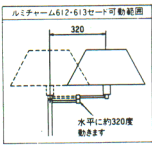

ルミチャーム612◎
◎¥60,000 M43S2 (調光スイッチ)
100W形電球 (E26)
●本体 H6012 ◎¥44,000◎M31S7
●セード F1012 ◎¥16,000◎M11S5
乳白アクリルセード
水平可動アーム
無段調光スイッチつき
幅φ560 高さ1550

ルミチャーム425◎
◎¥30,000 M21S6 (調光スイッチ)
60W形電球 (E26)
●本体 H4025 ◎¥18,500◎M13S3
●セード T1025 ◎¥11,500◎M6S3
乳白アクリルセード
無段調光スイッチつき
幅φ450 高さ540