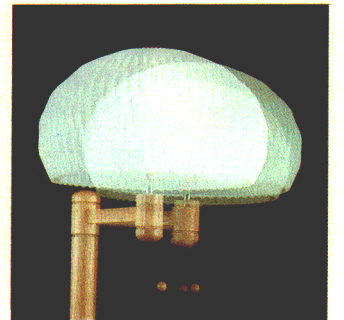

スタンド5401 © (New)
 ◎¥16,500 M11S9
 60W形電球(E26)
 ●本体 XS5501 ◎¥11,500 ①M8S3
 ●セードXS5401 ◎¥5,000 ①M3S6
 乳白アクリルセード
 プルスイッチ、豆球つき
 幅φ290 高さ446

スタンド5402 © (New)
 ◎¥17,500 M12S6
 60W形電球(E26)
 ●本体 XS5501 ◎¥11,500 ①M8S3
 ●セードXS5402 ◎¥6,000 ①M4S3
 模様つきアクリルセード
 プルスイッチ、豆球つき
 幅φ290 高さ446

スタンド5602 © (New)
 ◎¥40,000 M28S8
 100W形電球(E26)
 ●本体 XS5701 ◎¥29,000 ①M20S9
 ●セードXS5602 ◎¥11,000 ①M7S9
 模様つきアクリルセード
 プルスイッチつき
 幅φ426 高さ1460

スタンド5601 © (New)
 ◎¥39,000 M28S1
 100W形電球(E26)
 ●本体 XS5701 ◎¥29,000 ①M20S9
 ●セードXS5601 ◎¥10,000 ①M7S2
 乳白アクリルセード
 プルスイッチつき
 幅φ426 高さ1460

Stand
 よそおい 白熱灯スタンド
 シリーズ

ペーパークラフトの
 味わいを生かして
 モダンなフォルムに
 仕上げた三菱オリジナル・スタンド
 〈装よそおい〉シリーズ。木台の奥の
 支柱とアームつき(左写真参照)により
 コーナーに置いてこそ、メリットを
 発揮する新しいタイプです。その
 うえ、セードの位置も変化します。

可動アームの採用で置き場所をこ
 だわらないスタンド。支柱の上部が
 回転します。