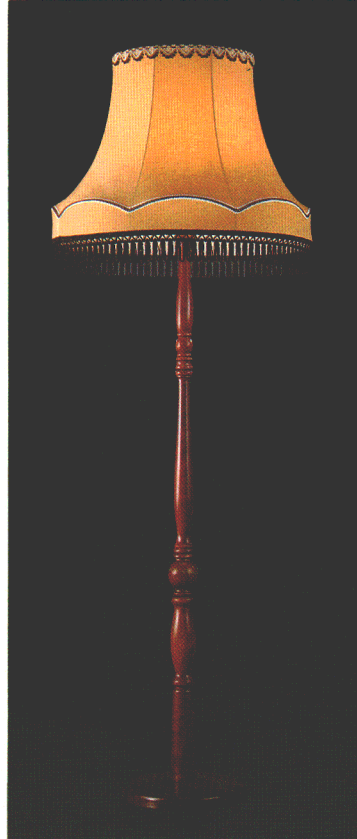

ルミチャーム430®
 ◎¥37,000 M26S65
 60W形電球 (E26)
 ●本体 H4030 ○¥12,500 M9S
 ●セード T1030 ○¥24,500 M17S65
 布セード
 藤製枠
 プルスイッチ、豆球つき
 幅φ380 高さ535

LB609◎
 ◎¥39,000 M28S1
 100W形電球 (E26)
 布セード
 スイッチつき
 幅φ590 高さ1640

LB608◎
 ◎¥37,000 M26S65
 100W形電球 (E26)
 茶色布セード
 スイッチつき
 幅φ560 高さ1620

LB417 A
 ◎¥14,000 M10S1
 60W形電球 (E26)
 茶色布セード
 プルスイッチ、豆球つき
 幅φ310 高さ550

LB420 A
 ◎¥14,800 M10S65
 60W形電球 (E26)
 布セード
 プルスイッチ、豆球つき
 幅φ360 高さ515

LB610・LB419

LB611◎
 ◎¥29,800 M21S45
 100W形電球 (E26)
 茶色布セード
 スイッチつき
 幅φ515 高さ1600

LB414 A
 ◎¥9,800 M7S05
 60W形電球 (E26)
 茶色布セード
 プルスイッチ、豆球つき
 幅φ245 高さ480