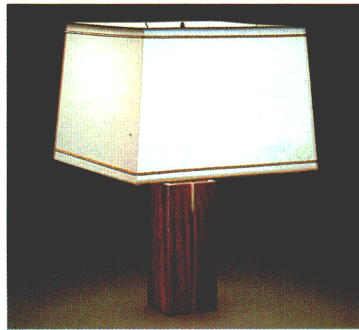

Stand
白熱灯スタンド
ルミチャーム

ベッドルームやリビングのサイドの
あかりとして、やさしい明るさを
つくるルミチャーム。紫たんの鮮
かさ、陶器の潤いを布セードで調

和させた美しい
スタンドです。

いろいろスイッチ

を搭載しま
した。IC

採用の

ソフトタッチ

スイッチ機能、100%から約30%
への調光機能、そして消灯時
でもスイッチ部分が光ってスイッチ
場所をお知らせする発光ダイオ
ードと、いろいろな機能がひとつ
になったスイッチです。

ルミチャーム432 ©
○¥38,000 M27S35
60W形電球 (E26)
●本体 H4032 ○¥28,000 ①(物品税込み) M20S15
●セード T1032 ○¥10,000 ①M7S2
布セード
木製(紫たん)本体
プルスイッチ、豆球つき
幅φ335 高さ475

ルミチャーム439N ②
○¥21,800 M15S7
60W形電球 (E26)
●本体 H4039N ○¥14,900 ①M10S75
●セード T1039Y ○¥6,900 ①M4S95
白色模様入り布セード
濃茶色陶器本体
いろいろスイッチつき(全光→30%→消灯)
幅φ320 高さ435