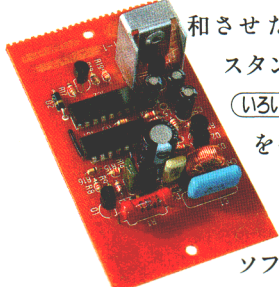

Stand
白熱灯スタンド
ルミチャーム

ベッドルームやリビングのサイドの
あかりとして、やさしい明るさを
つくるルミチャーム。紫たんの鮮
かさ、陶器の潤いを布セードで調

和させた美しい
スタンドです。

いろいろスイッチ

を搭載しま
した。IC

採用の

ソフトタッチ

スイッチ機能、100%から約30%
への調光機能、そして消灯時
でもスイッチ部分が光ってスイッチ
場所をお知らせする発光ダイオ
ードと、いろいろな機能がひとつ
になったスイッチです。

ルミチャーム432 ©
○¥38,000 M27S35
60W形電球 (E26)
●本体 H4032 ○¥28,000 ①(物品税込み) M20S15
●セード T1032 ○¥10,000 ①M7S2
布セード
木製(紫たん)本体
プルスイッチ、豆球つき
幅φ335 高さ475

ルミチャーム439N ②
○¥21,800 M15S7
60W形電球 (E26)
●本体 H4039N ○¥14,900 ①M10S75
●セード T1039Y ○¥6,900 ①M4S95
白色模様入り布セード
濃茶色陶器本体
いろいろスイッチつき(全光→30%→消灯)
幅φ320 高さ435