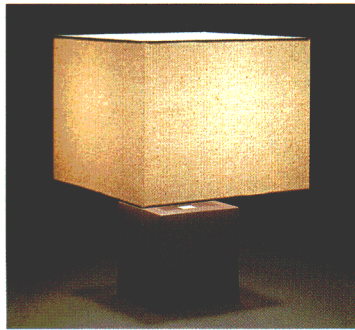

Stand
白熱灯スタンド
ルミチャーム

ベッドルームやリビングのサイドの
あかりとして、やさしい明るさを
つくるルミチャーム。紫たんの鮮
かさ、陶器の潤いを布セードで調

和させた美しい
スタンドです。

いろいろスイッチ

を搭載しま
した。IC

採用の

ソフトタッチ

スイッチ機能、100%から約30%
への調光機能、そして消灯時
でもスイッチ部分が光ってスイッチ
場所をお知らせする発光ダイオ
ードと、いろいろな機能がひとつ
になったスイッチです。

ルミチャーム432 ©
○¥38,000 M27S35
60W形電球 (E26)
●本体 H4032 ○¥28,000 ①(物品税込み) M20S15
●セード T1032 ○¥10,000 ①M7S2
布セード
木製(紫たん)本体
プルスイッチ、豆球つき
幅φ335 高さ475

ルミチャーム439N ②
○¥21,800 M15S7
60W形電球 (E26)
●本体 H4039N ○¥14,900 ①M10S75
●セード T1039Y ○¥6,900 ①M4S95
白色模様入り布セード
濃茶色陶器本体
いろいろスイッチつき(全光→30%→消灯)
幅φ320 高さ435