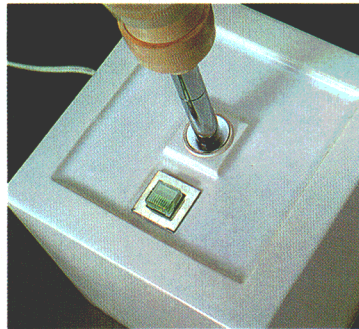

Stand
白熱灯スタンド
ルミチャーム

ベッドルームやリビングのサイドの
あかりとして、やさしい明るさを
つくるルミチャーム。紫たんの鮮
かさ、陶器の潤いを布セードで調

和させた美しい
スタンドです。

いろいろスイッチ

を搭載しま
した。IC

採用の

ソフトタッチ

スイッチ機能、100%から約30%
への調光機能、そして消灯時
でもスイッチ部分が光ってスイッチ
場所をお知らせする発光ダイオ
ードと、いろいろな機能がひとつ
になったスイッチです。

ルミチャーム432 ©
○¥38,000 M27S35
60W形電球 (E26)
●本体 H4032 ○¥28,000 ①(物品税込み) M20S15
●セード T1032 ○¥10,000 ①M7S2
布セード
木製(紫たん)本体
プルスイッチ、豆球つき
幅φ335 高さ475

ルミチャーム439N ②
○¥21,800 M15S7
60W形電球 (E26)
●本体 H4039N ○¥14,900 ①M10S75
●セード T1039Y ○¥6,900 ①M4S95
白色模様入り布セード
濃茶色陶器本体
いろいろスイッチつき(全光→30%→消灯)
幅φ320 高さ435

ルミチャーム439W ②
○¥21,800 M15S7
60W形電球 (E26)
●本体 H4039W ○¥14,900 ①M10S75
●セード T1039W ○¥6,900 ①M4S95
白色布セード
アイボリーホワイト陶器本体
いろいろスイッチつき(全光→30%→消灯)
幅φ320 高さ435

いろいろスイッチ

ルミチャーム438N ①
○¥17,800 M12S8
40W形電球 (E26)
●本体 H4038N ○¥12,100 ①M8S7
●セード T1038Y ○¥5,700 ①M4S1
白色模様入り布セード
濃茶色陶器本体
いろいろスイッチつき(全光→30%→消灯)
幅φ260 高さ350

ルミチャーム438W ①
○¥17,800 M12S8
40W形電球 (E26)
●本体 H4038W ○¥12,100 ①M8S7
●セード T1038W ○¥5,700 ①M4S1
白色布セード
アイボリーホワイト陶器本体
いろいろスイッチつき(全光→30%→消灯)
幅φ260 高さ350