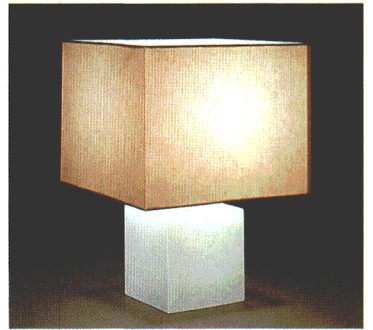

Stand
白熱灯スタンド
ルミチャーム

ベッドルームやリビングのサイドの
あかりとして、やさしい明るさを
つくるルミチャーム。紫たんの鮮
かさ、陶器の潤いを布セードで調

和させた美しい
スタンドです。

いろいろスイッチ

を搭載しま
した。IC

採用の

ソフトタッチ

スイッチ機能、100%から約30%
への調光機能、そして消灯時
でもスイッチ部分が光ってスイッチ
場所をお知らせする発光ダイオ
ードと、いろいろな機能がひとつ
になったスイッチです。

ルミチャーム432 ©
○¥38,000 M27S35
60W形電球 (E26)
●本体 H4032 ○¥28,000 ①(物品税込み) M20S15
●セード T1032 ○¥10,000 ①M7S2
布セード
木製(紫たん)本体
プルスイッチ、豆球つき
幅φ335 高さ475

ルミチャーム439N ②
○¥21,800 M15S7
60W形電球 (E26)
●本体 H4039N ○¥14,900 ①M10S75
●セード T1039Y ○¥6,900 ①M4S95
白色模様入り布セード
濃茶色陶器本体
いろいろスイッチつき(全光→30%→消灯)
幅φ320 高さ435