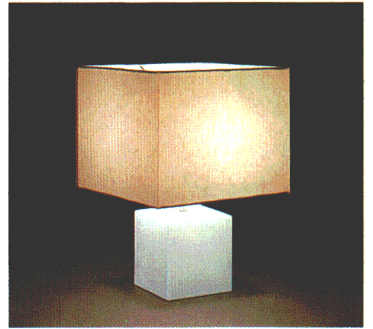

ルミチャーム438N ①
○¥17,800 M12S8
40W形電球 (E26)
●本体 H4038N ○¥12,100 ①M8S7
●セード T1038Y ○¥5,700 ①M4S1
白色模様入り布セード
濃茶色陶器本体
いろいろスイッチつき(全光→30%→消灯)
幅φ260 高さ350