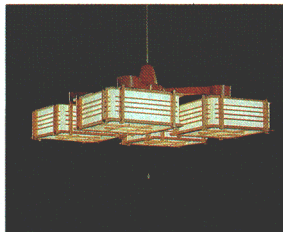

ルミホーム614B
¥42,800 M30S05
30W形円形蛍光灯 (E26) × 4
●吊具C-44 ¥11,200 @M7S85
●灯具FCP3451 ¥7,900 @M5S55 × 4

ルミホーム409B
¥49,600 M34S7
30W形円形蛍光灯 (E26) × 4
●吊具C-43 ¥10,400 @M7S3
●灯具FCP3191 ¥9,800 @M6S85 × 4