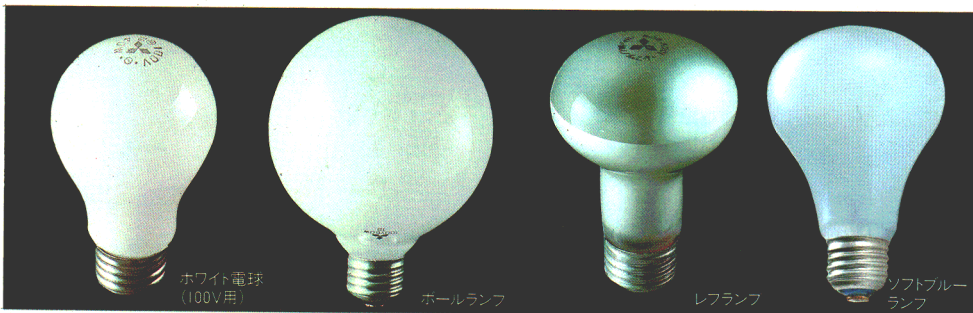

あたたかでソフトな光色です

三菱 PS形 白熱電球

省エネ エネルギー

特長

- ●電気代が約5%節約できます(当社比)。
- ●明るさ寿命は従来の電球と同じです。(当社比)。
- ●従来の器具にもそのまま使用できます。

種別		形名	消費電力(W)	全光束(ℓm)	平均寿命(Hr)	価格	
PS形	ホワイト電球(100V用)	20W形	LW100V 19W	19	175	1,500	◎ ¥ 160 MS104
		40W形	LW100V 38W	38	485	1,000	◎ ¥ 160 MS104
		60W形	LW100V 57W	57	810	1,000	◎ ¥ 160 MS104
		100W形	LW100V 95W	95	1,520	1,000	◎ ¥ 190 MS123
一般形	ホワイト電球(110V用)	LW110V 20W	20	167	1,500	◎ ¥ 180 MS117	
		LW110V 40W	40	468	1,000	◎ ¥ 180 MS117	
		LW110V 60W	60	792	1,000	◎ ¥ 180 MS117	
		LW110V 100W	100	1,500	1,000	◎ ¥ 210 MS137	
PS形	ボールランプ	40W形	GW100V 38W	38	430	2,000	◎ ¥ 340 MS22
		60W形	GW100V 57W	57	725	2,000	◎ ¥ 340 MS22
		100W形	GW100V 95W	95	1,370	2,000	◎ ¥ 360 MS235
一般形	レフランプ	RF100V 40W	40	330	1,500	◎ ¥ 350 MS245	
		RF100V 60W	60	600	1,500	◎ ¥ 350 MS245	
		RF100V 100W	100	1,080	1,500	◎ ¥ 380 MS265	
	ソフトブルーランプ	RB100V 60W	60	570	2,000	○ ¥ 330 MS215