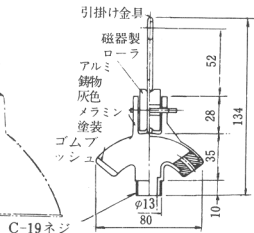

2,090

K1S78

サスペンションアイ

SA-2

塗装色：灰色

重さ：0.15kg

制限荷重：3kg

SA-2