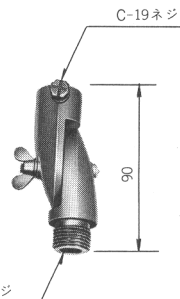

C-2

840

KS71

自在金具 (SH-39K用)

ZK-2

塗装色：灰色