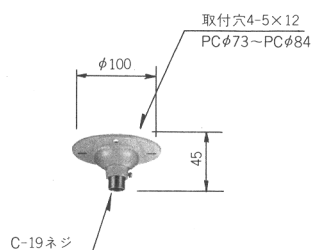

TH-39K

3,090

K2S63

直付金具

C-2

塗装色：灰色

制限荷重：20kg