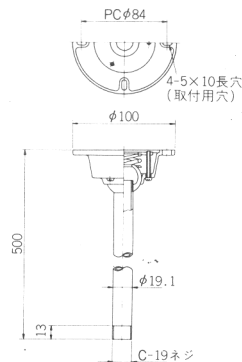

制限荷重：20kg

価格(¥)

C-325P

2,550

K2S17

150～1000W用

SH-39K

塗装色：灰色