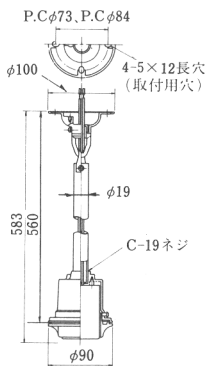

HID器具用吊具・部品

150～1000W用

傾斜天井取付用

C-322P

塗装色：灰色

制限荷重：14kg

価格(¥)

C-322P

制限荷重：20kg

価格(¥)

C-325P

2,550

K2S17

150～1000W用

SH-39K

塗装色：灰色

重さ：0.5kg

SH-39K

2,250

K1S91

100W用

TH-26B (水銀灯専用)

塗装色：灰色

TH-26B