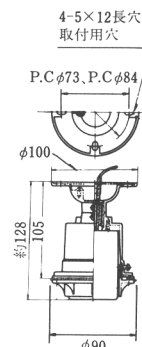

900

KS77

150～1000W用

TH-39K

塗装色：灰色

重さ：0.5kg

TH-39K

3,090