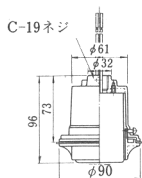

価格(¥)

C-325P

2,550

K2S17

150～1000W用

SH-39K

塗装色：灰色

重さ：0.5kg