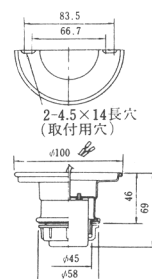

重さ：0.5kg

SH-39K

2,250

K1S91

100W用

TH-26B (水銀灯専用)

塗装色：灰色

TH-26B

2,090

K1S78

サスペンションアイ

SA-2

塗装色：灰色

重さ：0.15kg

制限荷重：3kg

SA-2