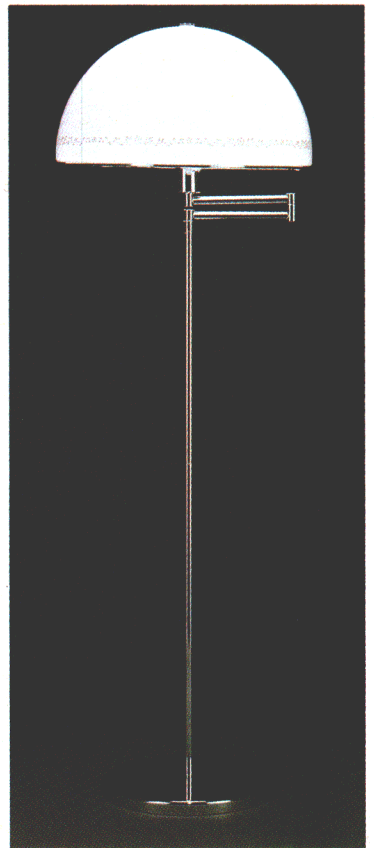

白熱灯スタンド

モダンデザインを極めたタイプとモダンななかにもエレガントさをまとったルミチャーム。水平にセードが移動する水平可動アーム採用のフロアスタンドは、サイドテーブル用スタンドやシャンデリア・DK用ライトとのトータル使用が楽しめるあかりです。

水平可動アーム。雰囲気や置き場所に合せて、また一つ新しい光を。

ルミチャーム612・ルミチャーム425

セードと本体とが簡単にチェンジできるチョイス・セードを採用。

※ご注意…セード部分が簡単にチェンジOKのチョイスセード方式を採用しておりますが、本体とセードのバランスに充分ご注意のうえ、お選びください。形名の後の①②③はセード取付方式を表わします。

調光スイッチ マークのスタンドは、100%から0%までお好みの明るさに無段調光ができる、ロータリースイッチ方式です。

ルミチャーム612 ①
◎¥60,000
100W形電球 (E26)
●本体 H6012 ◎¥44,000①
●セード F1012 ◎¥16,000①
乳白アクリルセード
水平可動アーム
無段調光スイッチつき
幅φ560 高さ1550

ルミチャーム425 ②
◎¥30,000
60W形電球 (E26)
●本体 H4025 ◎¥18,500①
●セード T1025 ◎¥11,500①
乳白アクリルセード
無段調光スイッチつき
幅φ450 高さ540

ルミチャーム426 ③
◎¥28,000
60W形電球 (E26)
●本体 H4026 ◎¥18,500①
●セード T1026 ◎¥9,500①
乳白アクリルセード
無段調光スイッチつき
幅φ390 高さ540

ルミチャーム613 ③
◎¥58,000
100W形電球 (E26)
●本体 H6013 ◎¥44,000①
●セード F1013 ◎¥14,000①
乳白アクリルセード
水平可動アーム
無段調光スイッチつき
幅φ500 高さ1550