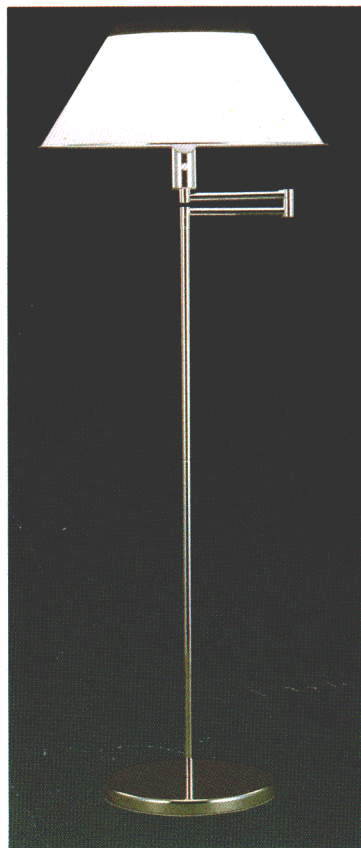

白熱灯スタンド

モダンデザインを極めたタイプとモダンななかにもエレガントさをまとったルミチャーム。水平にセードが移動する水平可動アーム採用のフロアスタンドは、サイドテーブル用スタンドやシャンデリア・DK用ライトとのトータル使用が楽しめるあかりです。

水平可動アーム。雰囲気や置き場所に合せて、また一つ新しい光を。

ルミチャーム612・ルミチャーム425

セードと本体とが簡単にチェンジできるチョイス・セードを採用。

※ご注意…セード部分が簡単にチェンジOKのチョイスセード方式を採用しておりますが、本体とセードのバランスに充分ご注意のうえ、お選びください。形名の後の①②③はセード取付方式を表わします。

調光スイッチ マークのスタンドは、100%から0%までお好みの明るさに無段調光ができる、ロータリースイッチ方式です。

ルミチャーム612 ①
◎¥60,000
100W形電球 (E26)
●本体 H6012 ◎¥44,000①
●セード F1012 ◎¥16,000①
乳白アクリルセード
水平可動アーム
無段調光スイッチつき
幅φ560 高さ1550

ルミチャーム425 ②
◎¥30,000
60W形電球 (E26)
●本体 H4025 ◎¥18,500①
●セード T1025 ◎¥11,500①
乳白アクリルセード
無段調光スイッチつき
幅φ450 高さ540

ルミチャーム426 ③
◎¥28,000
60W形電球 (E26)
●本体 H4026 ◎¥18,500①
●セード T1026 ◎¥9,500①
乳白アクリルセード
無段調光スイッチつき
幅φ390 高さ540