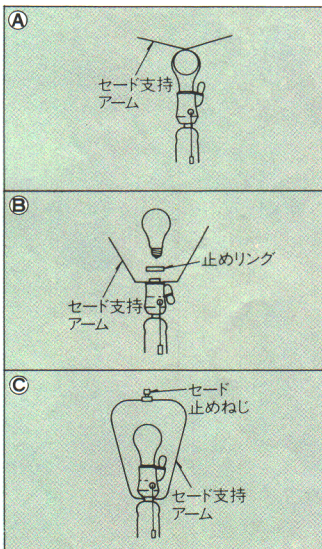

白熱灯スタンド

モダンデザインを極めたタイプとモダンななかにもエレガントさをまとったルミチャーム。水平にセードが移動する水平可動アーム採用のフロアスタンドは、サイドテーブル用スタンドやシャンデリア・DK用ライトとのトータル使用が楽しめるあかりです。

水平可動アーム。雰囲気や置き場所に合せて、また一つ新しい光を。

ルミチャーム612・ルミチャーム425

セードと本体とが簡単にチェンジできるチョイス・セードを採用。

※ご注意…セード部分が簡単にチェンジOKのチョイスセード方式を採用しておりますが、本体とセードのバランスに充分ご注意のうえ、お選びください。形名の後の①②③はセード取付方式を表わします。

調光スイッチ マークのスタンドは、100%から0%までお好みの明るさに無段調光ができる、ロータリースイッチ方式です。

ルミチャーム612 ①
◎¥60,000
100W形電球 (E26)
●本体 H6012 ◎¥44,000①
●セード F1012 ◎¥16,000①
乳白アクリルセード
水平可動アーム
無段調光スイッチつき
幅φ560 高さ1550