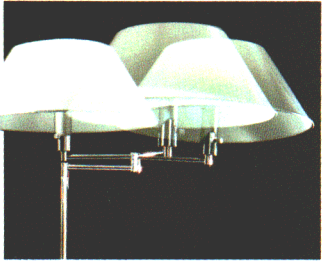

白熱灯スタンド

モダンデザインを極めたタイプとモダンななかにもエレガントさをまとったルミチャーム。水平にセードが移動する水平可動アーム採用のフロアスタンドは、サイドテーブル用スタンドやシャンデリア・DK用ライトとのトータル使用が楽しめるあかりです。

水平可動アーム。雰囲気や置き場所に合せて、また一つ新しい光を。

ルミチャーム612・ルミチャーム425

セードと本体とが簡単にチェンジできるチョイス・セードを採用。

※ご注意…セード部分が簡単にチェンジOKのチョイスセード方式を採用しておりますが、本体とセードのバランスに充分ご注意のうえ、お選びください。形名の後の①②③はセード取付方式を表わします。

調光スイッチ マークのスタンドは、100%から0%までお好みの明るさに無段調光ができる、ロータリースイッチ方式です。

ルミチャーム612 ①
◎¥60,000
100W形電球 (E26)
●本体 H6012 ◎¥44,000①
●セード F1012 ◎¥16,000①
乳白アクリルセード
水平可動アーム
無段調光スイッチつき
幅φ560 高さ1550