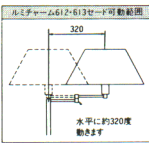

ルミチャーム612・ルミチャーム425

セードと本体とが簡単にチェンジできるチョイス・セードを採用。