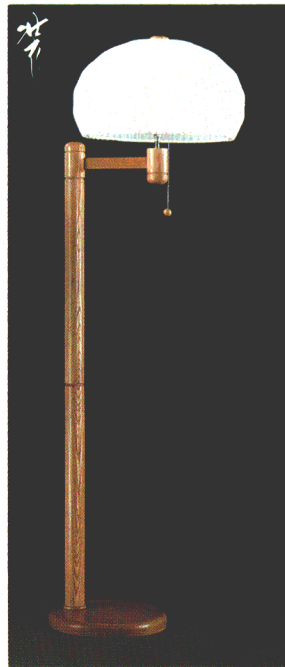

よそおい シリーズ

ペーパークラフトの味わいを生かしてモダンなフォルムに仕上げた三菱オリジナル・スタンドく装よそおいシリーズ。木台の奥の支柱とアームつきによりコーナーに置いてこそ、メリットを発揮する新しいタイプです。

スタンド5601

スタンド5601 ㉔  
 ◎¥39,000  
 100W形電球 (E26)  
 ●本体 XS5701 ◎¥29,000㉔  
 ●セード XS5601 ◎¥10,000㉔  
 乳白アクリルセード  
 プルスイッチつき  
 幅φ426 高さ1460

スタンド5602 ㉔  
 ◎¥40,000  
 100W形電球 (E26)  
 ●本体 XS5701 ◎¥29,000㉔  
 ●セード XS5602 ◎¥11,000㉔  
 模様つきアクリルセード  
 プルスイッチつき  
 幅φ426 高さ1460

ルミチャーム616 ㉔  
 ◎¥28,500  
 100W形電球 (E26)  
 ●本体 H6016 ◎¥18,100㉔  
 ●セード F1016 ◎¥10,400㉔  
 布セード  
 プルスイッチつき  
 幅φ450 高さ1540

ルミチャーム615 ㉔  
 ◎¥29,800  
 100W形電球 (E26)  
 ●本体 H6015 ◎¥20,000㉔  
 ●セード F1015 ◎¥9,800㉔  
 布セード  
 プルスイッチ 豆球つき  
 幅φ455 高さ1495

スタンド5401 ㉔  
 ◎¥16,500  
 60W形電球 (E26)  
 ●本体 XS5501 ◎¥11,500㉔  
 ●セード XS5401 ◎¥5,000㉔  
 乳白アクリルセード  
 プルスイッチ 豆球つき  
 幅φ290 高さ446

スタンド5402 ㉔  
 ◎¥17,500  
 60W形電球 (E26)  
 ●本体 XS5501 ◎¥11,500㉔  
 ●セード XS5402 ◎¥6,000㉔  
 模様つきアクリルセード  
 プルスイッチ 豆球つき  
 幅φ290 高さ446

ルミチャーム433 ㉔  
 ◎¥13,500  
 60W形電球 (E26)  
 ●本体 H4033 ◎¥7,500㉔  
 ●セード T1033 ◎¥6,000㉔  
 布セード  
 プルスイッチ 豆球つき  
 幅φ350 高さ505