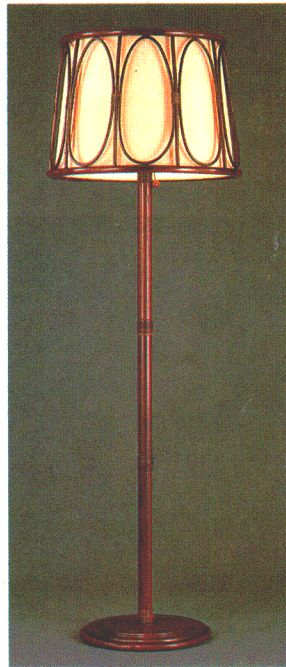

ルミチャーム651・ルミチャーム431

**LB610 ㉔**  
 ◎¥42,000 ①  
 100W形電球 (E26)  
 布セード  
 スイッチつき  
 幅φ500 高さ1595

**LB609 ㉔**  
 ◎¥39,000 ①  
 100W形電球 (E26)  
 布セード  
 スイッチつき  
 幅φ590 高さ1640

**LB608 ㉔**  
 ◎¥37,000 ①  
 100W形電球 (E26)  
 茶色布セード  
 スイッチつき  
 幅φ560 高さ1620

**ルミチャーム614 ㉔**  
 ◎¥65,000  
 100W形電球 (E26)  
 ●本体 H6014 ○¥31,400①  
 ●セード: F1014 ○¥33,600①  
 布セード:  
 藤製枠  
 プルスイッチ,豆球つき  
 幅φ500 高さ1510

**LB611 ㉔**  
 ◎¥29,800 ①  
 100W形電球 (E26)  
 茶色布セード  
 スイッチつき  
 幅φ515 高さ1600

**LB419 ㉔**  
 ◎¥18,000 ①  
 60W形電球 (E26)  
 布セード  
 プルスイッチ,豆球つき  
 幅φ320 高さ510

**LB420 ㉔**  
 ◎¥14,800 ①  
 60W形電球 (E26)  
 布セード  
 プルスイッチ,豆球つき  
 幅φ360 高さ515

**LB417 ㉔**  
 ◎¥14,000 ①  
 60W形電球 (E26)  
 茶色布セード  
 プルスイッチ,豆球つき  
 幅φ310 高さ550