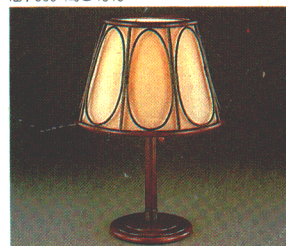

ルミチャーム614 ㉔
◎¥65,000
100W形電球 (E26)
●本体 H6014 ○¥31,400①
●セード: F1014 ○¥33,600①
布セード:
藤製枠
プルスイッチ,豆球つき
幅φ500 高さ1510

ルミチャーム430 ㉔
◎¥37,000
60W形電球 (E26)
●本体 H4030 ○¥12,500①
●セード: T1030 ○¥24,500①
布セード:
藤製枠
プルスイッチ,豆球つき
幅φ380 高さ535