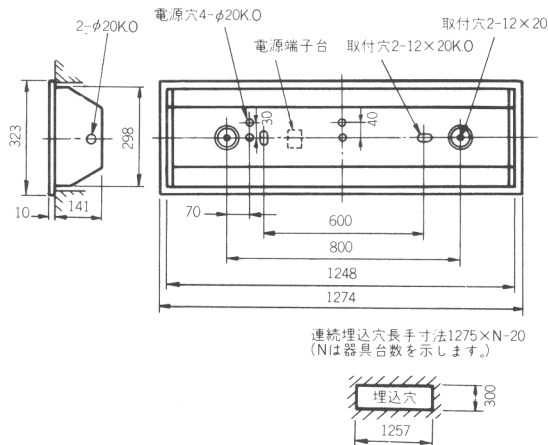

FB4731WB

仕様	¥(100V)	¥(200V)
L	○ 28,050	
H	△ 28,850	△ 28,850
RUH	○ 30,050	○ 30,050

本体・カバー枠・カバー・ランプ別梱包
適合連結金具:REB23(182ページ) ○¥350

枠:ホワイトブロンズメッキ枠
カバー:乳白アクリルカバー
重さ:8.4kg
ソケット:W561T
鉄板厚さ:0.6(本体)
黄銅板厚さ:0.8(枠)
本体:K4731
カバー:B4701
カバー枠:WB4001

本体K4731		
仕様	¥(100V)	¥(200V)
L	○ 10,000	
H	△ 10,800	△ 10,800
RUH	○ 12,000	○ 12,000
カバー	○ B4701	○ 2,550
カバー枠	○ ST4001	○ 4,650
カバー枠	○ AL4001	○ 15,100
カバー枠	○ WB4001	○ 15,500

40W × 2

FB4732

仕様	¥(100V)	¥(200V)
L	○ 23,200	
H		○ 23,800
RUSH	○ 25,000	○ 25,000

本体・カバー枠・カバー・ランプ別梱包
適合連結金具:REB23(182ページ) ○¥350

枠:鉄枠(白色)
カバー:乳白アクリルカバー
重さ:12.5kg
ソケット:W561T
鉄板厚さ:0.6(本体), 0.8(枠)
本体:K4732
カバー:B4702
カバー枠:ST4002

FB4732AL

仕様	¥(100V)	¥(200V)
L	○ 33,800	
H		○ 34,400
RUSH	○ 35,600	○ 35,600

本体・カバー枠・カバー・ランプ別梱包
適合連結金具:REB23(182ページ) ○¥350

枠:アルミ枠
カバー:乳白アクリルカバー
重さ:12.1kg
ソケット:W561T
鉄板厚さ:0.6(本体)
アルミ板厚さ:1.5(枠)
本体:K4732
カバー:B4702
カバー枠:AL4002

FB4732WB

仕様	¥(100V)	¥(200V)
L	○ 34,200	
H		○ 34,800
RUSH	○ 36,000	○ 36,000