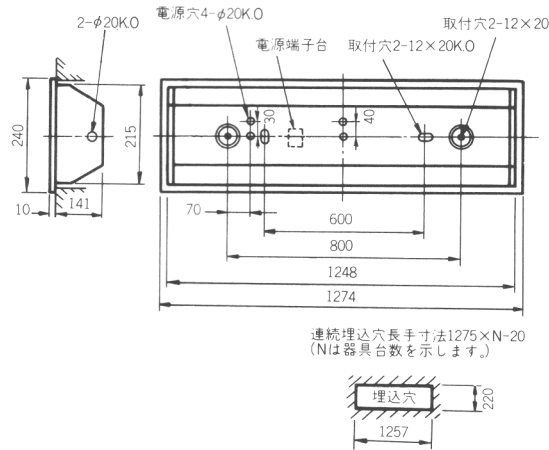

40W × 1

FB4731

仕様	¥(100V)	¥(200V)
L	○ 17,200	
H	△ 18,000	△ 18,000
RUH	○ 19,200	○ 19,200

本体・カバー枠・カバー・ランプ別梱包
適合連結金具:REB23(182ページ) ○¥350

枠:鉄枠(白色)
カバー:乳白アクリルカバー
重さ:8.1kg
ソケット:W561T
鉄板厚さ:0.6(本体), 0.8(枠)
本体:K4731
カバー:B4701
カバー枠:ST4001

FB4731AL

仕様	¥(100V)	¥(200V)
L	○ 27,650	
H	△ 28,450	△ 28,450
RUH	○ 29,650	○ 29,650

本体・カバー枠・カバー・ランプ別梱包
適合連結金具:REB23(182ページ) ○¥350

枠:アルミ枠
カバー:乳白アクリルカバー
重さ:7.7kg
ソケット:W561T
鉄板厚さ:0.6(本体)
アルミ板厚さ:1.5(枠)
本体:K4731
カバー:B4701
カバー枠:AL4001

FB4731WB

仕様	¥(100V)	¥(200V)
L	○ 28,050	
H	△ 28,850	△ 28,850
RUH	○ 30,050	○ 30,050

本体・カバー枠・カバー・ランプ別梱包
適合連結金具:REB23(182ページ) ○¥350

枠:ホワイトブロンズメッキ枠
カバー:乳白アクリルカバー
重さ:8.4kg
ソケット:W561T
鉄板厚さ:0.6(本体)
黄銅板厚さ:0.8(枠)
本体:K4731
カバー:B4701
カバー枠:WB4001

本体K4731		
仕様	¥(100V)	¥(200V)
L	○ 10,000	
H	△ 10,800	△ 10,800
RUH	○ 12,000	○ 12,000
カバー	○ B4701	○ 2,550
カバー枠	○ ST4001	○ 4,650
カバー枠	○ AL4001	○ 15,100
カバー枠	○ WB4001	○ 15,500

40W × 2

FB4732

仕様	¥(100V)	¥(200V)
L	○ 23,200	
H		○ 23,800
RUSH	○ 25,000	○ 25,000