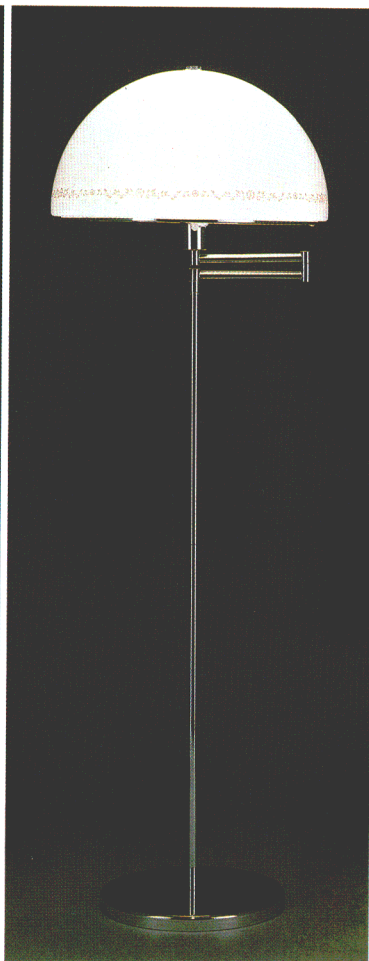

STAND スタンド

シンプル&エレガントなスタンド、ルミチャーム。
フロアスタンドは、置き場所や気分にあわせて
セードを水平に移動できる水平可動アームを採用。
テーブルスタンドやシャンデリアと
トータルにコーディネートしてお楽しみください。

水平可動アーム

ルミチャーム612
¥60,000
 100W形電球 (E26)
 ●本体 H6012 ¥44,000①
 ●セード F1012 ¥16,000①
 乳白アクリルセード
 水平可動アーム
 無段階調光スイッチつき
 幅φ560 高さ1550

ルミチャーム613
¥58,000
 100W形電球 (E26)
 ●本体 H6013 ¥44,000①
 ●セード F1013 ¥14,000①
 乳白アクリルセード
 水平可動アーム
 無段階調光スイッチつき
 幅φ500 高さ1550

ルミチャーム 612・ルミチャーム 425

ルミチャーム 615・ルミチャーム 431

ルミチャーム425
¥30,000
 60W形電球 (E26)
 ●本体 H4025 ¥18,500①
 ●セード T1025 ¥11,500①
 乳白アクリルセード
 無段階調光スイッチつき
 幅φ450 高さ540

ルミチャーム426
¥28,000
 60W形電球 (E26)
 ●本体 H4026 ¥18,500①
 ●セード T1026 ¥9,500①
 乳白アクリルセード
 無段階調光スイッチつき
 幅φ390 高さ540

スタンド