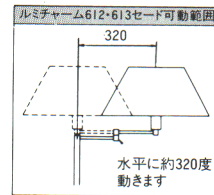

STAND スタンド

シンプル&エレガントなスタンド、ルミチャーム。
フロアスタンドは、置き場所や気分にあわせて
セードを水平に移動できる水平可動アームを採用。
テーブルスタンドやシャンデリアと
トータルにコーディネートしてお楽しみください。

水平可動アーム

ルミチャーム612
¥60,000
 100W形電球 (E26)
 ●本体 H6012 ¥44,000①
 ●セード F1012 ¥16,000①
 乳白アクリルセード
 水平可動アーム
 無段階調光スイッチつき
 幅φ560 高さ1550