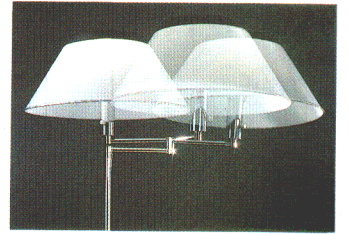

STAND スタンド

シンプル&エレガントなスタンド、ルミチャーム。
フロアスタンドは、置き場所や気分にあわせて
セードを水平に移動できる水平可動アームを採用。
テーブルスタンドやシャンデリアと
トータルにコーディネートしてお楽しみください。

水平可動アーム

ルミチャーム612
¥60,000
 100W形電球 (E26)
 ●本体 H6012 ¥44,000①
 ●セード F1012 ¥16,000①
 乳白アクリルセード
 水平可動アーム
 無段階調光スイッチつき
 幅φ560 高さ1550

ルミチャーム613
¥58,000
 100W形電球 (E26)
 ●本体 H6013 ¥44,000①
 ●セード F1013 ¥14,000①
 乳白アクリルセード
 水平可動アーム
 無段階調光スイッチつき
 幅φ500 高さ1550

ルミチャーム 612・ルミチャーム 425

ルミチャーム 615・ルミチャーム 431

ルミチャーム425
¥30,000
 60W形電球 (E26)
 ●本体 H4025 ¥18,500①
 ●セード T1025 ¥11,500①
 乳白アクリルセード
 無段階調光スイッチつき
 幅φ450 高さ540