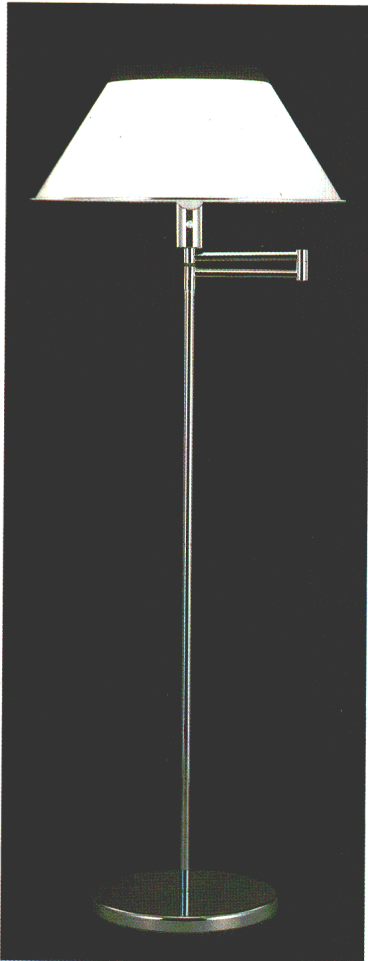

STAND スタンド

シンプル&エレガントなスタンド、ルミチャーム。
フロアスタンドは、置き場所や気分にあわせて
セードを水平に移動できる水平可動アームを採用。
テーブルスタンドやシャンデリアと
トータルにコーディネートしてお楽しみください。

水平可動アーム

ルミチャーム612
¥60,000
 100W形電球 (E26)
 ●本体 H6012 ¥44,000①
 ●セード F1012 ¥16,000①
 乳白アクリルセード
 水平可動アーム
 無段階調光スイッチつき
 幅φ560 高さ1550

ルミチャーム613
¥58,000
 100W形電球 (E26)
 ●本体 H6013 ¥44,000①
 ●セード F1013 ¥14,000①
 乳白アクリルセード
 水平可動アーム
 無段階調光スイッチつき
 幅φ500 高さ1550

ルミチャーム 612・ルミチャーム 425

ルミチャーム 615・ルミチャーム 431

ルミチャーム425
¥30,000
 60W形電球 (E26)
 ●本体 H4025 ¥18,500①
 ●セード T1025 ¥11,500①
 乳白アクリルセード
 無段階調光スイッチつき
 幅φ450 高さ540

ルミチャーム426
¥28,000
 60W形電球 (E26)
 ●本体 H4026 ¥18,500①
 ●セード T1026 ¥9,500①
 乳白アクリルセード
 無段階調光スイッチつき
 幅φ390 高さ540

スタンド