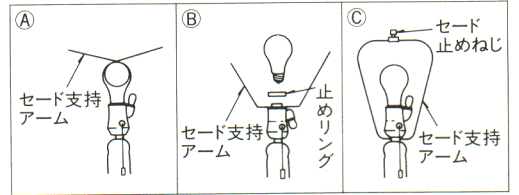

セードと本体とが簡単にチェンジできるチョイス・セードを採用 (ルミチャーム)

※ご注意…セード部分が簡単にチェンジOKのチョイスセード方式を採用しておりますが、本体とセードのバランスに充分ご注意のうえ、お選びください。
形名の後の(A)(B)(C)はセード取付方式を表わします。

ルミチャーム616 (B) **特選** **おすすめ品**
¥28,500
 100W形電球 (E26)
 ●本体 H6016 ¥18,100①
 ●セード F1016 ¥10,400①
 布セード
 プルスイッチつき
 幅φ450 高さ1540