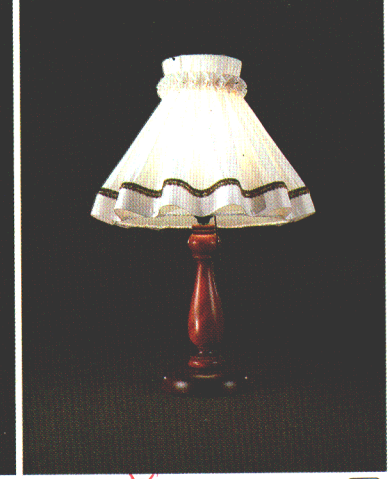

ルミチャームLB420 (A) **特選** **おすすめ品**
¥14,800
60W形電球 (E26)
布セード
プルスイッチ、豆球つき
幅φ360 高さ515

スタンド