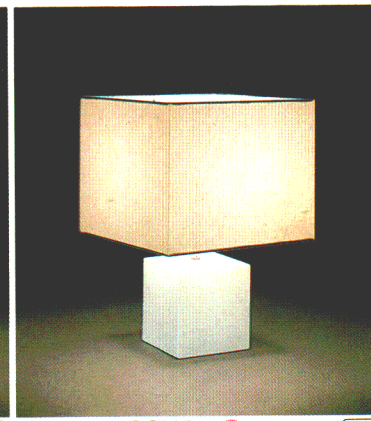

ルミチャーム 438W

ルミチャーム439N ㊸ いろいろスイッチ DA
 ○¥21,800
 60W形電球 (E26)
 ●本体 H4039N ¥14,900①
 ●セード T1039Y ¥6,900①
 白色模様入り布セード 中止
 濃茶色陶器本体
 いろいろスイッチつき (全光→30%→消灯)
 幅φ320 高さ435

ルミチャーム439W ㊸ いろいろスイッチ ms
 ○¥21,800
 60W形電球 (E26)
 ●本体 H4039W ¥14,900①
 ●セード T1039W ¥6,900①
 白色布セード 中止
 アイボリーホワイト陶器本体
 いろいろスイッチつき (全光→30%→消灯)
 幅φ320 高さ435

ルミチャーム438N ㊸ いろいろスイッチ DA
 ○¥17,800
 40W形電球 (E26)
 ●本体 H4038N ¥12,100①
 ●セード T1038Y ¥5,700①
 白色模様入り布セード
 濃茶色陶器本体
 いろいろスイッチつき (全光→30%→消灯)
 幅φ260 高さ350

ルミチャーム438W ㊸ いろいろスイッチ ms 特別 価格設定品
 ○¥17,800
 40W形電球 (E26)
 ●本体 H4038W ¥12,100①
 ●セード T1038W ¥5,700①
 白色布セード
 アイボリーホワイト陶器本体
 いろいろスイッチつき (全光→30%→消灯)
 幅φ260 高さ350