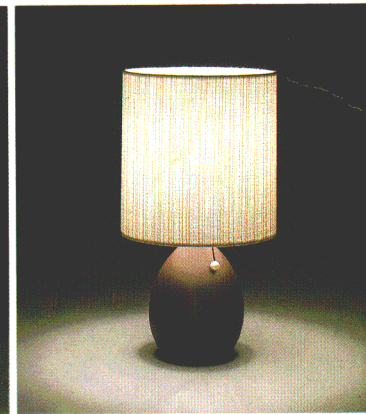

ルミチャーム436N ㊸ 特別 価格設定品 NA
○¥12,000
40W形電球 (E26)
●本体 H4036N ¥7,300①
●セード T1036Y ¥4,700①
白色模様入り布セード
濃茶色陶器本体
プルススイッチ・豆球つき
幅φ220 高さ420