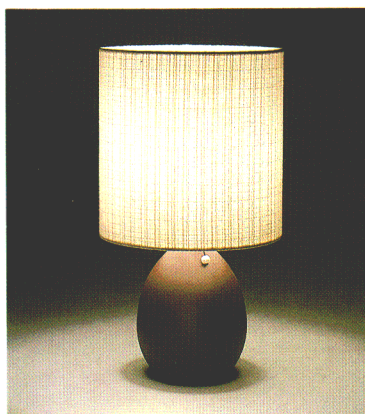

ルミチャーム 438W

ルミチャーム439N ㊸ いろいろスイッチ DA
 ○¥21,800
 60W形電球 (E26)
 ●本体 H4039N ¥14,900①
 ●セード T1039Y ¥6,900①
 白色模様入り布セード 中止
 濃茶色陶器本体
 いろいろスイッチつき (全光→30%→消灯)
 幅φ320 高さ435

ルミチャーム439W ㊸ いろいろスイッチ ms
 ○¥21,800
 60W形電球 (E26)
 ●本体 H4039W ¥14,900①
 ●セード T1039W ¥6,900①
 白色布セード 中止
 アイボリーホワイト陶器本体
 いろいろスイッチつき (全光→30%→消灯)
 幅φ320 高さ435

ルミチャーム438N ㊸ いろいろスイッチ DA
 ○¥17,800
 40W形電球 (E26)
 ●本体 H4038N ¥12,100①
 ●セード T1038Y ¥5,700①
 白色模様入り布セード
 濃茶色陶器本体
 いろいろスイッチつき (全光→30%→消灯)
 幅φ260 高さ350

ルミチャーム438W ㊸ いろいろスイッチ ms 特別 価格設定品
 ○¥17,800
 40W形電球 (E26)
 ●本体 H4038W ¥12,100①
 ●セード T1038W ¥5,700①
 白色布セード
 アイボリーホワイト陶器本体
 いろいろスイッチつき (全光→30%→消灯)
 幅φ260 高さ350