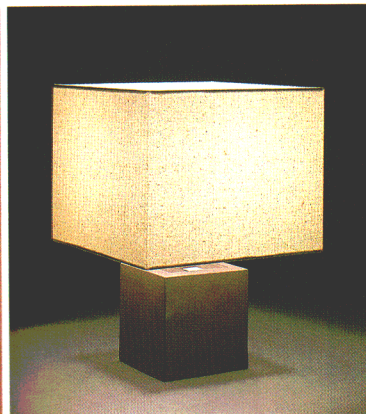

ルミチャーム 438W

ルミチャーム439N ㊸ いろいろスイッチ DA
 ○¥21,800
 60W形電球 (E26)
 ●本体 H4039N ¥14,900①
 ●セード T1039Y ¥6,900①
 白色模様入り布セード 中止
 濃茶色陶器本体
 いろいろスイッチつき (全光→30%→消灯)
 幅φ320 高さ435

ルミチャーム439W ㊸ いろいろスイッチ ms
 ○¥21,800
 60W形電球 (E26)
 ●本体 H4039W ¥14,900①
 ●セード T1039W ¥6,900①
 白色布セード 中止
 アイボリーホワイト陶器本体
 いろいろスイッチつき (全光→30%→消灯)
 幅φ320 高さ435

ルミチャーム438N ㊸ いろいろスイッチ DA
 ○¥17,800
 40W形電球 (E26)
 ●本体 H4038N ¥12,100①
 ●セード T1038Y ¥5,700①
 白色模様入り布セード
 濃茶色陶器本体
 いろいろスイッチつき (全光→30%→消灯)
 幅φ260 高さ350

ルミチャーム438W ㊸ いろいろスイッチ ms 特別 価格設定品
 ○¥17,800
 40W形電球 (E26)
 ●本体 H4038W ¥12,100①
 ●セード T1038W ¥5,700①
 白色布セード
 アイボリーホワイト陶器本体
 いろいろスイッチつき (全光→30%→消灯)
 幅φ260 高さ350