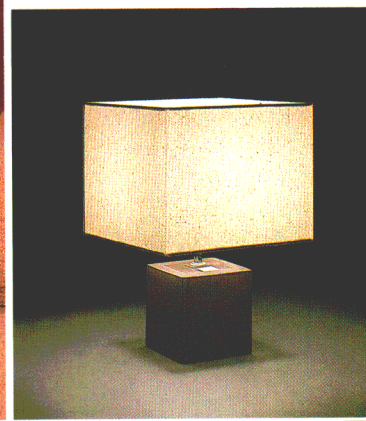

ルミチャーム 438W

ルミチャーム439N ㊸ いろいろスイッチ DA
 ○¥21,800
 60W形電球 (E26)
 ●本体 H4039N ¥14,900①
 ●セード T1039Y ¥6,900①
 白色模様入り布セード 中止
 濃茶色陶器本体
 いろいろスイッチつき (全光→30%→消灯)
 幅φ320 高さ435

ルミチャーム439W ㊸ いろいろスイッチ ms
 ○¥21,800
 60W形電球 (E26)
 ●本体 H4039W ¥14,900①
 ●セード T1039W ¥6,900①
 白色布セード 中止
 アイボリーホワイト陶器本体
 いろいろスイッチつき (全光→30%→消灯)
 幅φ320 高さ435

ルミチャーム438N ㊸ いろいろスイッチ DA
 ○¥17,800
 40W形電球 (E26)
 ●本体 H4038N ¥12,100①
 ●セード T1038Y ¥5,700①
 白色模様入り布セード
 濃茶色陶器本体
 いろいろスイッチつき (全光→30%→消灯)
 幅φ260 高さ350

ルミチャーム438W ㊸ いろいろスイッチ ms 特別 価格設定品
 ○¥17,800
 40W形電球 (E26)
 ●本体 H4038W ¥12,100①
 ●セード T1038W ¥5,700①
 白色布セード
 アイボリーホワイト陶器本体
 いろいろスイッチつき (全光→30%→消灯)
 幅φ260 高さ350