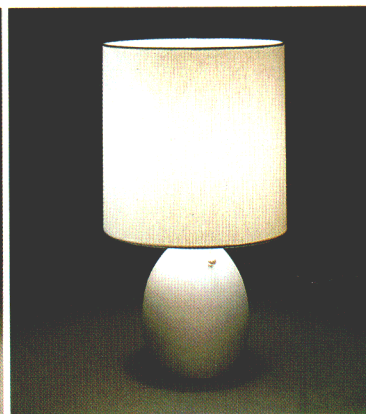

ルミチャーム437W ㊸ NA
○¥17,000
60W形電球 (E26)
●本体 H4037W ¥10,400①
●セード T1037W ¥6,600①
白色布セード
アイボリーホワイト陶器本体
プルススイッチ・豆球つき
幅φ280 高さ520 中止