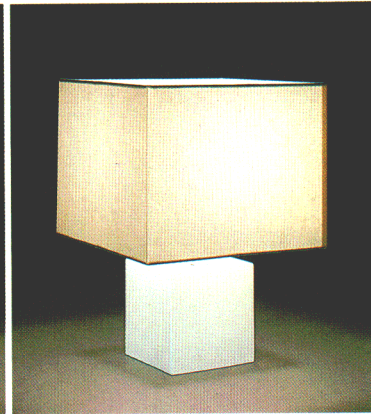

ルミチャーム 438W

ルミチャーム439N ㊸ いろいろスイッチ DA
 ○¥21,800
 60W形電球 (E26)
 ●本体 H4039N ¥14,900①
 ●セード T1039Y ¥6,900①
 白色模様入り布セード 中止
 濃茶色陶器本体
 いろいろスイッチつき (全光→30%→消灯)
 幅φ320 高さ435

ルミチャーム439W ㊸ いろいろスイッチ ms
 ○¥21,800
 60W形電球 (E26)
 ●本体 H4039W ¥14,900①
 ●セード T1039W ¥6,900①
 白色布セード 中止
 アイボリーホワイト陶器本体
 いろいろスイッチつき (全光→30%→消灯)
 幅φ320 高さ435

ルミチャーム438N ㊸ いろいろスイッチ DA
 ○¥17,800
 40W形電球 (E26)
 ●本体 H4038N ¥12,100①
 ●セード T1038Y ¥5,700①
 白色模様入り布セード
 濃茶色陶器本体
 いろいろスイッチつき (全光→30%→消灯)
 幅φ260 高さ350

ルミチャーム438W ㊸ いろいろスイッチ ms 特別 価格設定品
 ○¥17,800
 40W形電球 (E26)
 ●本体 H4038W ¥12,100①
 ●セード T1038W ¥5,700①
 白色布セード
 アイボリーホワイト陶器本体
 いろいろスイッチつき (全光→30%→消灯)
 幅φ260 高さ350