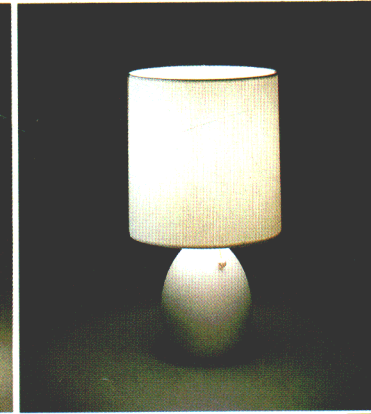

ルミチャーム436W ㊸ NA
○¥12,000
40W形電球 (E26)
●本体 H4036W ¥7,300①
●セード T1036W ¥4,700①
白色布セード
アイボリーホワイト陶器本体
プルススイッチ・豆球つき
幅φ220 高さ420

スタンド