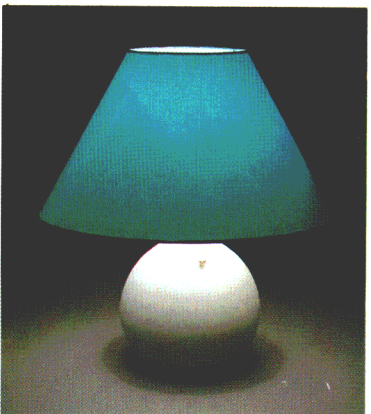

ルミチャーム435P(A)

○¥17,000

60W形電球(E26)

●本体 H4035 ¥10,400

●セード T1035P ¥6,600

ピンク布セード

アイボリーホワイト陶器本体

プルスイッチ・豆球つき

幅φ420 高さ440

ルミチャーム434P(A)

○¥12,000

40W形電球(E26)

●本体 H4034 ¥7,300

●セード T1034P ¥4,700

ピンク布セード

アイボリーホワイト陶器本体

プルスイッチ・豆球つき

幅φ340 高さ365

LB422P

ルミチャーム435B(A)

○¥17,000

60W形電球(E26)

●本体 H4035 ¥10,400

●セード T1035B ¥6,600

ブルー布セード

アイボリーホワイト陶器本体

プルスイッチ・豆球つき

幅φ420 高さ440

ルミチャーム434B(A)

○¥12,000

40W形電球(E26)

●本体 H4034 ¥7,300