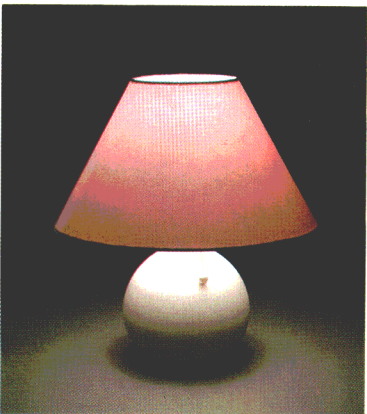

ルミチャーム435P(A)

○¥17,000

60W形電球(E26)

●本体 H4035 ¥10,400

●セード T1035P ¥6,600

ピンク布セード

アイボリーホワイト陶器本体

プルスイッチ・豆球つき

幅φ420 高さ440

ルミチャーム434P(A)

○¥12,000

40W形電球(E26)

●本体 H4034 ¥7,300

●セード T1034P ¥4,700

ピンク布セード

アイボリーホワイト陶器本体