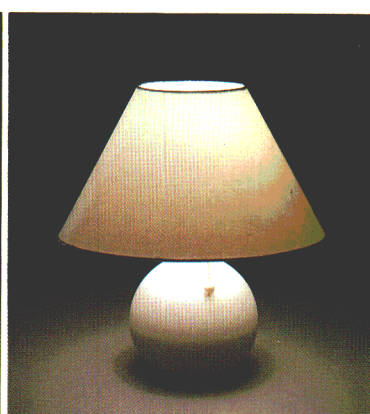

●セード T1034B ¥4,700

ブルー布セード

アイボリーホワイト陶器本体

プルスイッチ・豆球つき

幅φ340 高さ365

ルミチャーム435W(A)

○¥17,000

60W形電球(E26)

●本体 H4035 ¥10,400

●セード T1035W ¥6,600

白色布セード

アイボリーホワイト陶器本体

プルスイッチ・豆球つき

幅φ420 高さ440

ルミチャーム434W(A)

○¥12,000