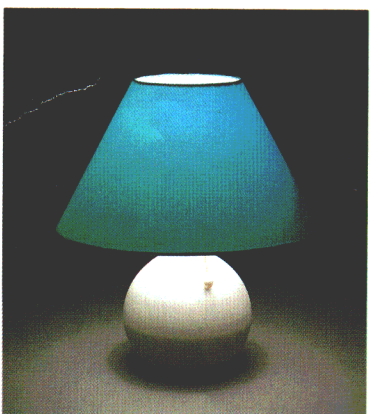

プルスイッチ・豆球つき

幅φ340 高さ365

LB422P

ルミチャーム435B(A)

○¥17,000

60W形電球(E26)

●本体 H4035 ¥10,400

●セード T1035B ¥6,600

ブルー布セード

アイボリーホワイト陶器本体

プルスイッチ・豆球つき

幅φ420 高さ440

ルミチャーム434B(A)

○¥12,000

40W形電球(E26)

●本体 H4034 ¥7,300