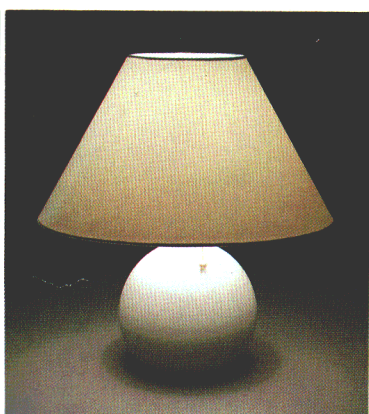

ブルー布セード

アイボリーホワイト陶器本体

プルスイッチ・豆球つき

幅φ420 高さ440

ルミチャーム434B(A)

○¥12,000

40W形電球(E26)

●本体 H4034 ¥7,300

●セード T1034B ¥4,700

ブルー布セード

アイボリーホワイト陶器本体

プルスイッチ・豆球つき

幅φ340 高さ365

ルミチャーム435W(A)

○¥17,000

60W形電球(E26)