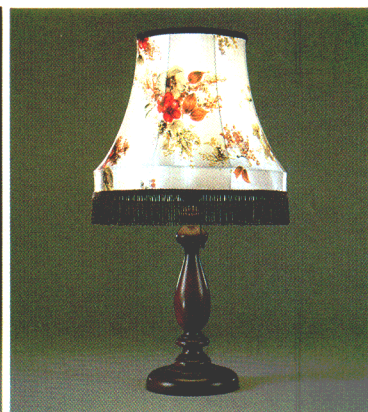

ムーディな夜を演出するルミチャーム442
3段切替(上部→下部→消灯)プルスイッチにより、上部のあかりを消すと、乳白ガラス本体内の豆球が点灯。ほんのりと淡い光が浮かびあかります。

ルミチャーム442 **A** **特選** **お取り寄せ**
●本体 H4042 ¥8,400①
●セード T1042 ¥5,600①
布セード
乳白すりガラス本体
プルスイッチ、豆球つき
幅φ340 高さ380

E **LB424N**
○¥12,800①
40W形電球(E26)
乳白ガラスグローブ
茶色陶器本体
スイッチつき
幅φ230 高さ140

中止

CA **LB424W**
○¥12,800①
40W形電球(E26)
乳白ガラスグローブ
白色陶器本体
スイッチつき
幅φ230 高さ140

中止

LB422P
○¥9,800①
40W形電球(E26)
乳白ガラスグローブ
ピンク陶器本体
スイッチつき
幅φ204 高さ175

中止

CA **LB422B**
○¥9,800①
40W形電球(E26)
乳白ガラスグローブ
ブルー陶器本体
スイッチつき
幅φ204 高さ175

中止

CA **LB422Y**
○¥9,800①
40W形電球(E26)
乳白ガラスグローブ
黄色陶器本体
スイッチつき
幅φ204 高さ175

中止

CA **LB443**
○¥28,000①
40Wシャンデリア電球(E26)
アンバー色ガラスグローブ
銅ブロンズ仕上げ本体陶器飾り
スイッチつき
幅φ155 高さ410

GA

スタンド

ルミチャーム441 **C** **お取り寄せ**
●本体 H4041 ¥18,000①
●セード T1041 ¥7,000①
乳白アクリルセード
木製本体 金色メッキ飾り
プルスイッチ、豆球つき
幅φ350 高さ485