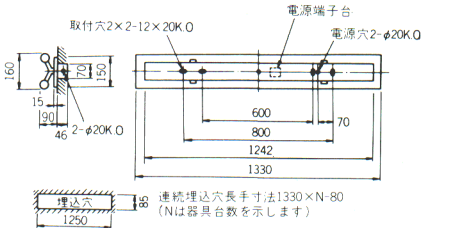

40W×2

FT4012RW （シールド）

1 RUSH ○ ¥21,900
2 RUSH △ ¥21,900

本体:K4012R 1RUSH ○ ¥11,900
2RUSH △ ¥11,900

ソケット:SK412W ○ ¥10,000

反射板:白色
アルミソケットカバー(白色)
重さ:4.5kg

ソケット:W501T つまみネジ:A9
鉄板厚さ:0.5(本体)0.6(反射板)

本体・ソケット・ランプ別梱包
同タイプ非常用器具:
FT-A3-4012RJW △ ¥53,700(505ページ)
適合連結金具:REB31 ○ ¥800(367ページ)

ラピッド式
32mm管専用