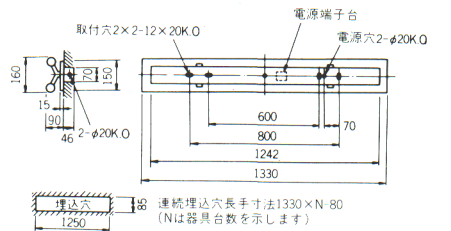

40W×2

FT4012RRE （シールド）

1 RUSH ○ ¥21,900
2 RUSH △ ¥21,900

本体:K4012R 1RUSH ○ ¥11,900
2RUSH △ ¥11,900

ソケット:SK412RE ○ ¥10,000

反射板:白色
アルミソケットカバー(赤色)
重さ:4.5kg

ソケット:W501T つまみネジ:A9
鉄板厚さ:0.5(本体)0.6(反射板)

本体・ソケット・ランプ別梱包
同タイプ非常用器具:
FT-A3-4012RJRE △ ¥53,700(505ページ)
適合連結金具:REB31 ○ ¥800(367ページ)

ラピッド式
32mm管専用