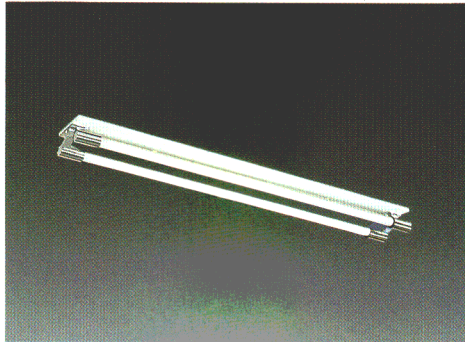

# 半埋込コスモライン

工事用蛍光灯器具

**40W×2**

**FT4012R** （シールド）

1 RUSH ○ ¥21,900  
2 RUSH △ ¥21,900

本体:K4012R 1RUSH ○ ¥11,900  
2RUSH △ ¥11,900

ソケット:SK412 ○ ¥10,000

反射板:白色  
アルミソケットカバー(クロムメッキ仕上)  
重さ:4.5kg

ソケット:W501T つまみネジ:A9  
鉄板厚さ:0.5(本体)0.6(反射板)

本体・ソケット・ランプ別梱包  
同タイプ非常用器具:  
FT-A3-4012RJ △ ¥53,700(505ページ)  
適合連結金具:REB31 ○ ¥800(367ページ)

ラピッド式  
32mm管専用

**40W×2**

**FT4012RRE** （シールド）

1 RUSH ○ ¥21,900  
2 RUSH △ ¥21,900

本体:K4012R 1RUSH ○ ¥11,900  
2RUSH △ ¥11,900

ソケット:SK412RE ○ ¥10,000

反射板:白色  
アルミソケットカバー(赤色)  
重さ:4.5kg

ソケット:W501T つまみネジ:A9  
鉄板厚さ:0.5(本体)0.6(反射板)

本体・ソケット・ランプ別梱包  
同タイプ非常用器具:  
FT-A3-4012RJRE △ ¥53,700(505ページ)  
適合連結金具:REB31 ○ ¥800(367ページ)

ラピッド式  
32mm管専用

**40W×2**

**FT4012RW** （シールド）

1 RUSH ○ ¥21,900  
2 RUSH △ ¥21,900

本体:K4012R 1RUSH ○ ¥11,900  
2RUSH △ ¥11,900

ソケット:SK412W ○ ¥10,000

反射板:白色  
アルミソケットカバー(白色)  
重さ:4.5kg

ソケット:W501T つまみネジ:A9  
鉄板厚さ:0.5(本体)0.6(反射板)