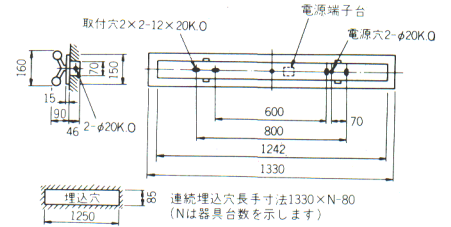

# 半埋込コスモライン

工事用蛍光灯器具

**40W×2**

**FT4012R** （シールド）

1 RUSH ○ ¥21,900  
2 RUSH △ ¥21,900

本体:K4012R 1RUSH ○ ¥11,900  
2RUSH △ ¥11,900

ソケット:SK412 ○ ¥10,000

反射板:白色  
アルミソケットカバー(クロムメッキ仕上)  
重さ:4.5kg

ソケット:W501T つまみネジ:A9  
鉄板厚さ:0.5(本体)0.6(反射板)

本体・ソケット・ランプ別梱包  
同タイプ非常用器具:  
FT-A3-4012RJ △ ¥53,700(505ページ)  
適合連結金具:REB31 ○ ¥800(367ページ)

ラピッド式  
32mm管専用

**40W×2**

**FT4012RRE** （シールド）

1 RUSH ○ ¥21,900  
2 RUSH △ ¥21,900

本体:K4012R 1RUSH ○ ¥11,900  
2RUSH △ ¥11,900

ソケット:SK412RE ○ ¥10,000

反射板:白色  
アルミソケットカバー(赤色)  
重さ:4.5kg

ソケット:W501T つまみネジ:A9  
鉄板厚さ:0.5(本体)0.6(反射板)

本体・ソケット・ランプ別梱包  
同タイプ非常用器具:  
FT-A3-4012RJRE △ ¥53,700(505ページ)  
適合連結金具:REB31 ○ ¥800(367ページ)