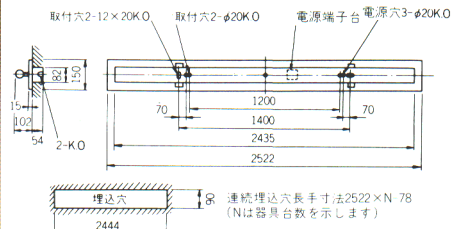

反射板:白色  
アルミソケットカバー(クロムメッキ仕上)  
重さ:10kg

ソケット:W481H, W491H つまみネジ:A9  
鉄板厚さ:0.5(本体)0.6(反射板)

本体・ソケット・ランプ別梱包  
適合連結金具:REB32 ○ ¥900(367ページ)

ラピッド式

**110W×1**

**FT11011RRE** （シールド）

1 RUH・2RUH △ ¥36,700

本体:K11011R 1RUH・2RUH △ ¥28,900