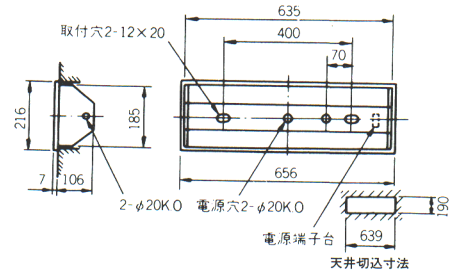

天井切込寸法

20W × 1

K1-FRS4-201 (FBH2411)

1L ○ ¥41,800

SK1-FRS4-201 (FBH21651)

1L ▲ ¥41,800

本体: KH2411 反射板: PH2311
 塗装色: 白色 重さ: 5.4kg
 ソケット (ソケット部分隠ペイ): W551T
 つまみネジ: P2 鉄板厚さ: 0.6 (本体、反射板)
 電池: 6N19AA 使用ランプ: FL20SW
 ランプ別梱包