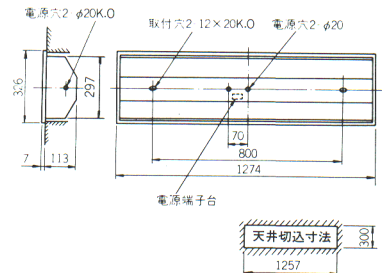

天井切込寸法

40W × 2

K1-FRS3-402 (FBH4122)

1RUSH・2RUSH ○ ¥74,000

SK1-FRS3-402 (FBH41642)

1RUSH・2RUSH ▲ ¥74,000

本体: KH4422 反射板: P-A3-4822AS-R
 塗装色: 白色 重さ: 9.8kg
 ソケット: W551T、W591T つまみネジ: P2
 鉄板厚さ: 0.6 (本体、反射板)
 電池: 12N18AA (K1) 12N19AA (SK1)
 使用ランプ: FLR40SW/M
 ランプ別梱包

天井切込寸法

20W × 1

K1-FRS4-201 (FBH2411)

1L ○ ¥41,800

SK1-FRS4-201 (FBH21651)

1L ▲ ¥41,800

本体: KH2411 反射板: PH2311
 塗装色: 白色 重さ: 5.4kg
 ソケット (ソケット部分隠ペイ): W551T
 つまみネジ: P2 鉄板厚さ: 0.6 (本体、反射板)
 電池: 6N19AA 使用ランプ: FL20SW
 ランプ別梱包