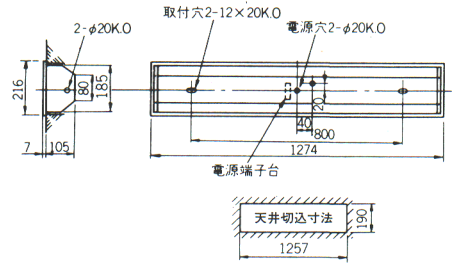

天井切込寸法

40W × 2

K1-FRS3-402 (FBH4122)

1RUSH・2RUSH ○ ¥74,000

SK1-FRS3-402 (FBH41642)

1RUSH・2RUSH ▲ ¥74,000

本体: KH4422 反射板: P-A3-4822AS-R
塗装色: 白色 重さ: 9.8kg
ソケット: W551T、W591T つまみネジ: P2
鉄板厚さ: 0.6 (本体、反射板)
電池: 12N18AA (K1) 12N19AA (SK1)
使用ランプ: FLR40SW/M
ランプ別梱包