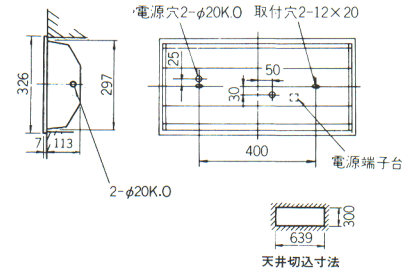

天井切込寸法

40W × 1

K1-FRS3-401 (FBH4121)

1RUH・2RUH ○ ¥68,200

SK1-FRS3-401 (FBH41641)

1RUH・2RUH ▲ ¥68,200

本体: KH4421 反射板: P-A3-4821AS-R
塗装色: 白色 重さ: 7.2kg
ソケット: W551T、W591T つまみネジ: P1
鉄板厚さ: 0.6 (本体、反射板)
電池: 12N18AA (K1) 12N19AA (SK1)
使用ランプ: FLR40SW/M (32mm管専用)
ランプ別梱包 適合連結金具: REB30 (367ページ)