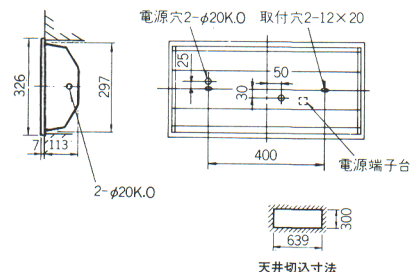

天井切込寸法

20W × 2

K1-FRS4-202 (FBH2412)

1L ○ ¥44,300

SK1-FRS4-202 (FBH21652)

1L ▲ ¥44,300

本体: KH2412 反射板: PH2312
 塗装色: 白色 重さ: 5.4kg
 ソケット (ソケット部分隠ペイ): W551T
 つまみネジ: P2 鉄板厚さ: 0.6 (本体、反射板)
 電池: 6N19AA 使用ランプ: FL20SW
 ランプ別梱包