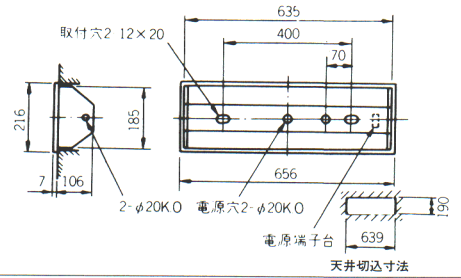

20W × 1

K1-FRS3-201 (FBH2111)

1L ○ ¥39,000

SK1-FRS3-201 (FBH21631)

1L ▲ ¥39,000

本体: KH2411 反射板: PH2221
 塗装色: 白色 重さ: 5.4kg
 ソケット: W551T つまみネジ: P2
 鉄板厚さ: 0.6 (本体、反射板)
 電池: 6N19AA 使用ランプ: FL20SW
 ランプ別梱包

天井切込寸法

20W × 2