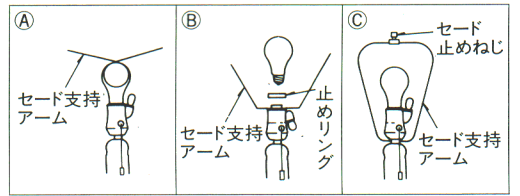

セードと本体とが簡単にチェンジできるチョイス・セードを採用 (ルミチャーム)

※ご注意…セード部分が簡単にチェンジOKのチョイスセード方式を採用しておりますが、本体とセードのバランスに充分ご注意のうえ、お選びください。
形名の後の(A)(B)(C)はセード取付方式を表わします。

LB448

ルミチャーム624 (特選) (Mm) (E) **¥55,000**
100W形電球 (E26)
●本体 H6024 ¥26,000① ●セード F1024 ¥29,000①
カピシエルセード 木製本体
プルスイッチ、豆球つき 幅φ450 高さ1520