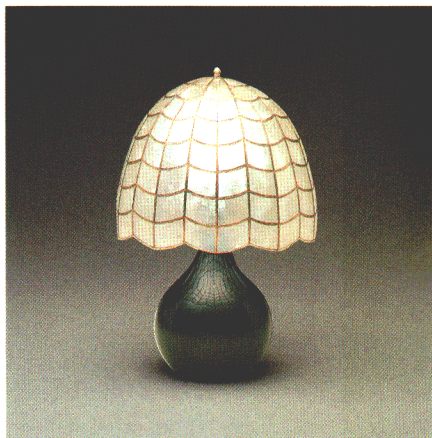

セードと本体とが簡単にチェンジできるチョイス・セードを採用 (ルミチャーム)

※ご注意…セード部分が簡単にチェンジOKのチョイスセード方式を採用しておりますが、本体とセードのバランスに充分ご注意のうえ、お選びください。
形名の後の(A)(B)(C)はセード取付方式を表わします。

LB448

ルミチャーム624 (特選) (Mm) (E) **¥55,000**
100W形電球 (E26)
●本体 H6024 ¥26,000① ●セード F1024 ¥29,000①
カピシエルセード 木製本体
プルスイッチ、豆球つき 幅φ450 高さ1520

ルミチャーム627 (B) (特選) (Mm) (E) **¥48,000**
100W形電球 (E26)
●本体 H6027 ¥30,000① ●セード F1027 ¥18,000①
ベージュ布セード 金色メッキ本体
プルスイッチつき 幅φ500 高さ1400

ルミチャーム626 (B) (特選) (Mm) (GxC) **¥43,000**
100W形電球 (E26)
●本体 H6026 ¥31,000① ●セード F1026 ¥12,000①
白色布セード、木製(さくら)本体
プルスイッチつき 幅φ450 高さ1500

ルミチャーム452K (C) (特選) (Mm) (E) **¥34,000**
100W形電球 (E26)
●本体 H4052K ¥14,000①
●セード T1052 ¥20,000①
カピシエルセード 黒色陶器本体
プルスイッチ 豆球つき
幅φ350 高さ510

ルミチャーム452W (C) (特選) (Mm) (E) **¥34,000**
100W形電球 (E26)
●本体 H4052W ¥14,000①
●セード T1052 ¥20,000①
カピシエルセード 白色陶器本体
プルスイッチ 豆球つき
幅φ350 高さ510