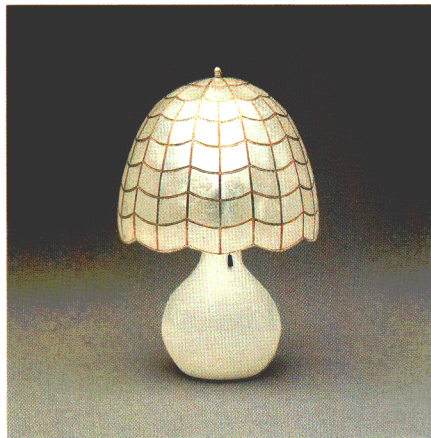

ルミチャーム624 (特選) (Mm) (E) **¥55,000**
100W形電球 (E26)
●本体 H6024 ¥26,000① ●セード F1024 ¥29,000①
カピシエルセード 木製本体
プルスイッチ、豆球つき 幅φ450 高さ1520

ルミチャーム452W (C) (特選) (Mm) (E) **¥34,000**
100W形電球 (E26)
●本体 H4052W ¥14,000①
●セード T1052 ¥20,000①
カピシエルセード 白色陶器本体
プルスイッチ 豆球つき
幅φ350 高さ510