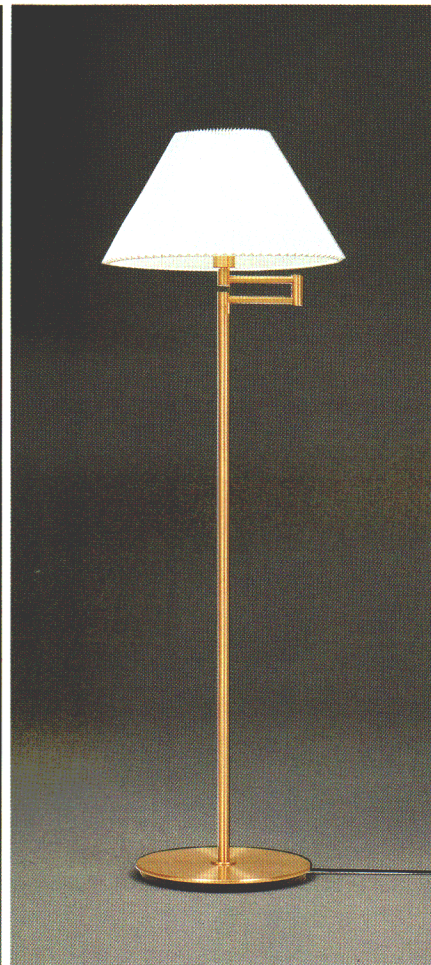

STAND

スタンド

シンプル&エレガントなスタンド、ルミチャーム。
フロアスタンドは、置き場所や気分にあわせて
セードを水平に移動できる水平可動アームを採用。
テーブルスタンドやシャンデリアと
トータルにコーディネートして楽しみください。

水平可動アーム

ルミチャーム612 **C** **特選**
¥60,000
 100W形電球 (E26)
 ●本体 H6012 ¥44,000①
 ●セード F1012 ¥16,000①
 乳白アクリルセード
 水平可動アーム
 無段階調光スイッチつき
 幅φ560 高さ1550

ルミチャーム613 **C** **特選**
¥58,000
 100W形電球 (E26)
 ●本体 H6013 ¥44,000①
 ●セード F1013 ¥14,000①
 乳白アクリルセード
 水平可動アーム
 無段階調光スイッチつき
 幅φ500 高さ1550

ルミチャーム625 **B** **特選**
¥56,000
 100W形電球 (E26)
 ●本体 H6025 ¥38,000①
 ●セード F1025 ¥18,000①
 白色布セード 金色メッキ本体
 水平可動アーム プルススイッチつき
 幅φ450 高さ1400