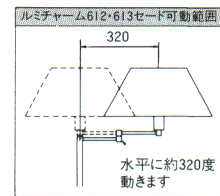

STAND

スタンド

シンプル&エレガントなスタンド、ルミチャーム。
フロアスタンドは、置き場所や気分にあわせて
セードを水平に移動できる水平可動アームを採用。
テーブルスタンドやシャンデリアと
トータルにコーディネートして楽しみください。

水平可動アーム

ルミチャーム612 **C** **特選**
¥60,000
 100W形電球 (E26)
 ●本体 H6012 ¥44,000①
 ●セード F1012 ¥16,000①
 乳白アクリルセード
 水平可動アーム
 無段階調光スイッチつき
 幅φ560 高さ1550