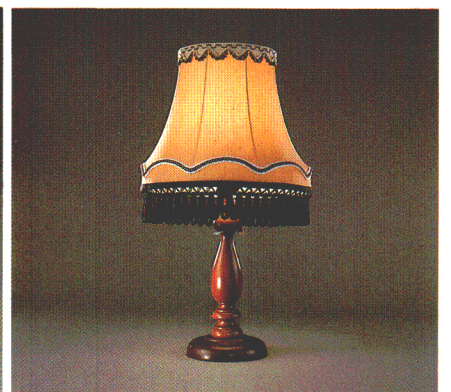

ルミチャーム425 **C**
¥30,000
60W形電球 (E26)
●本体 H4025 ¥18,500①
●セード T1025 ¥11,500①
乳白アクリルセード
無段階調光スイッチつき
幅φ450 高さ540

ルミチャーム426 **C**
¥28,000
60W形電球 (E26)
●本体 H4026 ¥18,500①
●セード T1026 ¥9,500①
乳白アクリルセード
無段階調光スイッチつき
幅φ390 高さ540

ルミチャーム453 **A** **特選**
¥38,000
60W形電球 (E26)
●本体 H4053 ¥26,000①
●セード T1053 ¥12,000①
白色布セード 金色メッキ本体
水平可動アーム
プルススイッチ 豆球つき
幅φ350 高さ530

LB417 **A**
¥14,000
60W形電球 (E26)
茶色布セード
プルススイッチ 豆球つき
幅φ310 高さ550
在庫僅少品