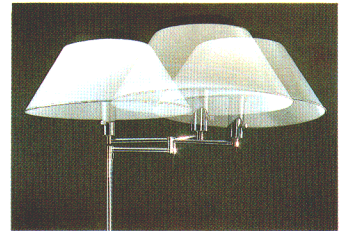

STAND

スタンド

シンプル&エレガントなスタンド、ルミチャーム。
フロアスタンドは、置き場所や気分にあわせて
セードを水平に移動できる水平可動アームを採用。
テーブルスタンドやシャンデリアと
トータルにコーディネートして楽しみください。

水平可動アーム

ルミチャーム612 **C** **特選**
¥60,000
 100W形電球 (E26)
 ●本体 H6012 ¥44,000①
 ●セード F1012 ¥16,000①
 乳白アクリルセード
 水平可動アーム
 無段階調光スイッチつき
 幅φ560 高さ1550

ルミチャーム613 **C** **特選**
¥58,000
 100W形電球 (E26)
 ●本体 H6013 ¥44,000①
 ●セード F1013 ¥14,000①
 乳白アクリルセード
 水平可動アーム
 無段階調光スイッチつき
 幅φ500 高さ1550

ルミチャーム625 **B** **特選**
¥56,000
 100W形電球 (E26)
 ●本体 H6025 ¥38,000①
 ●セード F1025 ¥18,000①
 白色布セード 金色メッキ本体
 水平可動アーム プルススイッチつき
 幅φ450 高さ1400