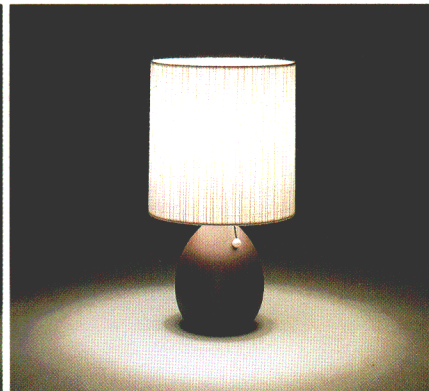

ルミチャーム441 DA
¥25,000
60W形電球 (E26)
●本体 H4041 ¥18,000①
●セード T1041 ¥7,000①
乳白アクリルセード
木製本体 金色メッキ飾り
プルススイッチ 豆球つき
幅φ350 高さ485

ルミチャーム436N NA 特選
¥12,000
40W形電球 (E26)
●本体 H4036N ¥7,300①
●セード T1036Y ¥4,700①
白色模様入り布セード
濃茶色陶器本体
プルススイッチ 豆球つき
幅φ220 高さ420