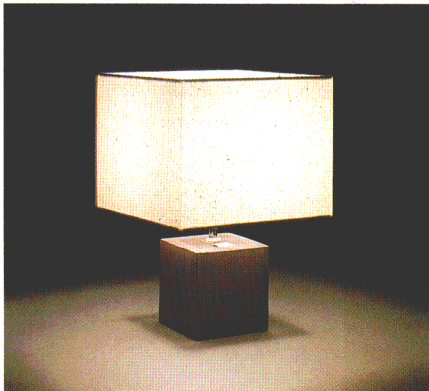

LB453 特選 NEW
¥29,800①
 60W形電球 (E26)
 乳白ガラスセード
 金色メッキブロンズ仕上げ本体
 木製飾り
 スイッチつき
 幅φ280 高さ480

LB443
¥28,000①
 40Wシャンデリア電球 (E26)
 アンバー色ガラスグローブ
 銅ブロンズ仕上げ本体陶器飾り
 スイッチつき
 幅φ155 高さ410

ルミチャーム441 DA
¥25,000
 60W形電球 (E26)
 ●本体 H4041 ¥18,000①
 ●セード T1041 ¥7,000①
 乳白アクリルセード
 木製本体 金色メッキ飾り
 プルススイッチ 豆球つき
 幅φ350 高さ485

LB413 EA
¥7,800①
 60W形電球 (E26)
 白色布セード
 プルススイッチ 豆球つき
 幅φ245 高さ440

ルミチャーム438N DA いろいろスイッチ
¥17,800
 40W形電球 (E26)
 ●本体 H4038N ¥12,100①
 ●セード T1038Y ¥5,700①
 白色模様入り布セード
 濃茶色陶器本体
 いろいろスイッチつき (全光→30%→消灯)
 幅φ260 高さ350