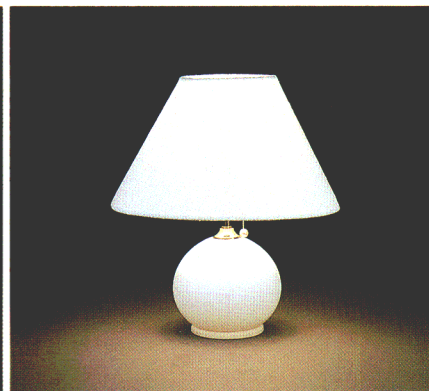

ルミチャーム436N NA 特選
¥12,000
40W形電球 (E26)
●本体 H4036N ¥7,300①
●セード T1036Y ¥4,700①
白色模様入り布セード
濃茶色陶器本体
プルススイッチ 豆球つき
幅φ220 高さ420

ルミチャーム442 EA 特選
¥14,000
40W形電球 (E26)
●本体 H4042 ¥8,400①
●セード T1042 ¥5,600①
布セード
乳白すりガラス本体
プルススイッチ 豆球つき
幅φ340 高さ380