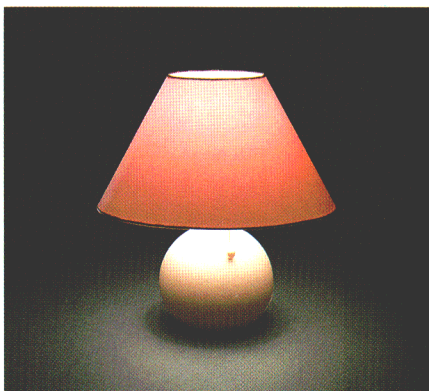

ルミチャーム438N DA いろいろスイッチ
¥17,800
40W形電球 (E26)
●本体 H4038N ¥12,100①
●セード T1038Y ¥5,700①
白色模様入り布セード
濃茶色陶器本体
いろいろスイッチつき (全光→30%→消灯)
幅φ260 高さ350

ルミチャーム434P EA 特選
¥12,000
40W形電球 (E26)
●本体 H4034P ¥7,300①
●セード T1034P ¥4,700①
ピンク布セード
アイボリーホワイト陶器本体
プルススイッチ 豆球つき
幅φ340 高さ365