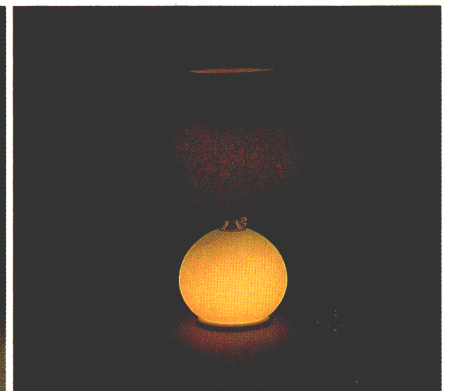

ルミチャーム436W NA
¥12,000
40W形電球 (E26)
●本体 H4036W ¥7,300①
●セード T1036W ¥4,700①
白色布セード
アイボリーホワイト陶器本体
プルススイッチ 豆球つき
幅φ220 高さ420

ムーディな夜を演出するルミチャーム442
3段切替 (上部→下部→消灯) プルススイッチにより、上部のあかりを消すと、乳白ガラス本体内の豆球が点灯。ほんのりと淡い光が浮かびあがります。