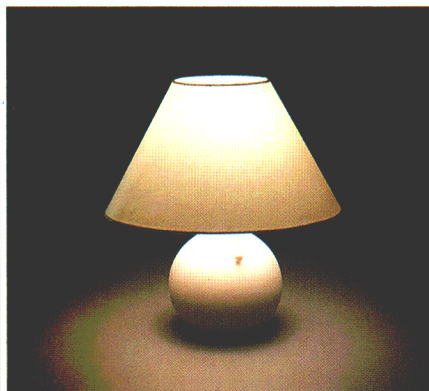

ルミチャーム438W MA いろいろスイッチ
¥17,800
40W形電球 (E26)
●本体 H4038W ¥12,100①
●セード T1038W ¥5,700①
白色布セード
アイボリーホワイト陶器本体
いろいろスイッチつき (全光→30%→消灯)
幅φ260 高さ350

ルミチャーム434W EA 特選
¥12,000
40W形電球 (E26)
●本体 H4034 ¥7,300①
●セード T1034W ¥4,700①
白色布セード
アイボリーホワイト陶器本体
プルススイッチ 豆球つき
幅φ340 高さ365