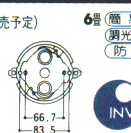

FCP7011

○¥26,500 ①
(30W+40W) 形円形ルミクリスタル蛍光灯
乳白アクリルカバー
チャイトグレー飾りツマミ
プルスイッチつき(70W→40W→豆球→消灯)
外径φ590 高さ160 重さ4.9kg

FCP7002 特選

¥25,500 ①
(30W+40W) 形円形ルミクリスタル蛍光灯
乳白アクリルカバー
プルスイッチつき(70W→40W→豆球→消灯)
外径φ590 高さ145 重さ4.7kg

CP3932HE (6月21日発売予定) 6畳(簡易取付) (防虫)

○¥35,500 ①
30W形円形ルミクリスタル蛍光灯
(エース色)×2
インバータ内蔵
乳白アクリルカバー
灰色プラスチック枠
調光スイッチつき
(全灯100%→全灯60%→豆球→消灯)
幅370 長さ658 高さ100 重さ3kg

CP3922E (6月21日発売予定) 6畳(簡易取付) (防虫)

○¥33,500 ①
30W形円形ルミクリスタル蛍光灯
(エース色)×2
インバータ内蔵
乳白アクリルカバー
調光スイッチつき
(全灯100%→全灯60%→豆球→消灯)
幅354 長さ642 高さ100 重さ2.5kg