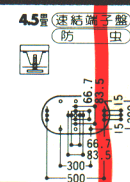

CP342 特選 45畳(速結端子盤) (防虫)

¥18,000 ①
30W形円形ルミクリスタル蛍光灯×2
乳白アクリルカバー
プルスイッチつき(2灯→豆球→消灯)
幅385 長さ670 高さ105 重さ3.2kg