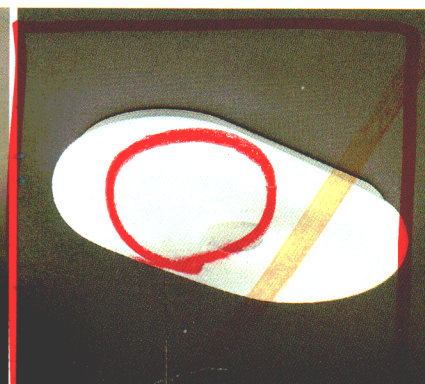

CP332 45畳(速結端子盤) (防虫)

○¥19,500 ①
30W形円形ルミクリスタル蛍光灯×2
模様つき乳白アクリルカバー
プルスイッチつき(2灯→豆球→消灯)
幅385 長さ670 高さ105 重さ3.2kg