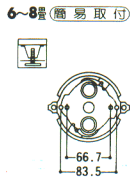

カバーの取付け・取外し方

飾りネジ方式	回転方式
 <p>●取付け方 器具本体の中央についているカバー取付金具に、飾りねじでねじ込んで取付けてください。</p> <p>●はずし方 飾りネジ</p>	 <p>●取付け方 カバーについている引掛金具のつめが、本体のカバー取付金具のふちにあたるまで右に回転し、そのままカバーを落とし込んでください。</p> <p>●はずし方 取付方の逆にします。</p>

FCP7008

○¥47,000 ①
(30W+40W) 形円形ルミクリスタル蛍光灯
模様入りガラスビーズつき透明アクリルカバー
銅色飾り枠 銅色飾りツマミ
プルスイッチつき(70W→40W→豆球→消灯)
外径φ654 高さ215 重さ7.1kg

FCP7009

○¥34,500 ①
(30W+40W) 形円形ルミクリスタル蛍光灯
乳白アクリルカバー
金色メッキ鍍物下面飾り
プルスイッチつき(70W→40W→豆球→消灯)
外径φ590 高さ200 重さ5.4kg