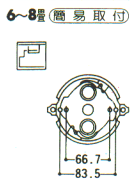

○¥47,000 ①
(30W+40W) 形円形ルミクリスタル蛍光灯
模様入りガラスビーズつき透明アクリルカバー
銅色飾り枠 銅色飾りツマミ
プルスイッチつき(70W→40W→豆球→消灯)
外径φ654 高さ215 重さ7.1kg

FCP7009

○¥34,500 ①
(30W+40W) 形円形ルミクリスタル蛍光灯
乳白アクリルカバー
金色メッキ鍍物下面飾り
プルスイッチつき(70W→40W→豆球→消灯)
外径φ590 高さ200 重さ5.4kg

FCP7012

○¥29,800 ①
(30W+40W) 形円形ルミクリスタル蛍光灯
乳白アクリルカバー
金色メッキ飾りツマミ
プルスイッチつき(70W→40W→豆球→消灯)
外径φ590 高さ195 重さ5.1kg

FCP7006 特選

¥31,000 ①
(30W+40W) 形円形ルミクリスタル蛍光灯
乳白アクリルカバー
木目調飾り枠
プルスイッチつき(70W→40W→豆球→消灯)
外径φ585 高さ145 重さ5.2kg