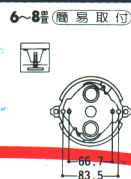

FCP7012

○¥29,800 ①
(30W+40W) 形円形ルミクリスタル蛍光灯
乳白アクリルカバー
金色メッキ飾りツマミ
プルスイッチつき(70W→40W→豆球→消灯)
外径φ590 高さ195 重さ5.1kg

FCP7006 特選

¥31,000 ①
(30W+40W) 形円形ルミクリスタル蛍光灯
乳白アクリルカバー
木目調飾り枠
プルスイッチつき(70W→40W→豆球→消灯)
外径φ585 高さ145 重さ5.2kg

FCP7011

○¥26,500 ①
(30W+40W) 形円形ルミクリスタル蛍光灯
乳白アクリルカバー
チャイトグレー飾りツマミ
プルスイッチつき(70W→40W→豆球→消灯)
外径φ590 高さ160 重さ4.9kg

FCP7002 特選

¥25,500 ①
(30W+40W) 形円形ルミクリスタル蛍光灯
乳白アクリルカバー
プルスイッチつき(70W→40W→豆球→消灯)
外径φ590 高さ145 重さ4.7kg