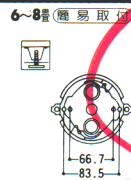

FCP7012

○¥29,800 ①
(30W+40W) 形円形ルミクリスタル蛍光灯
乳白アクリルカバー
金色メッキ飾りツマミ
プルスイッチつき(70W→40W→豆球→消灯)
外径φ590 高さ195 重さ5.1kg