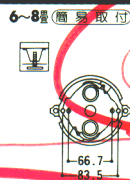

FCP7006 特選

¥31,000 ①
(30W+40W) 形円形ルミクリスタル蛍光灯
乳白アクリルカバー
木目調飾り枠
プルスイッチつき(70W→40W→豆球→消灯)
外径φ585 高さ145 重さ5.2kg