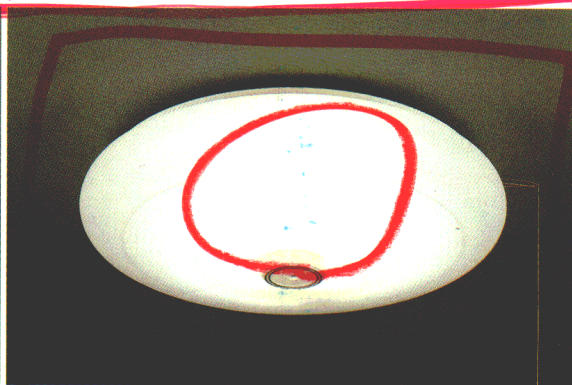

カバーの取付け・取外し方

飾りネジ方式	回転方式
 <p>●取付け方 器具本体の中央についているカバー取付金具に、飾りねじでねじ込んで取付けてください。</p> <p>●はずし方 飾りネジ</p>	 <p>●取付け方 カバーについている引掛金具のつめが、本体のカバー取付金具のふちにあたるまで右に回転し、そのままカバーを落とし込んでください。</p> <p>●はずし方 取付方の逆にします。</p>

FCP7008

○¥47,000 ①
(30W+40W) 形円形ルミクリスタル蛍光灯
模様入りガラスビーズつき透明アクリルカバー
銅色飾り枠 銅色飾りツマミ
プルスイッチつき(70W→40W→豆球→消灯)
外径φ654 高さ215 重さ7.1kg

FCP7009

○¥34,500 ①
(30W+40W) 形円形ルミクリスタル蛍光灯
乳白アクリルカバー
金色メッキ鍍物下面飾り
プルスイッチつき(70W→40W→豆球→消灯)
外径φ590 高さ200 重さ5.4kg

FCP7012

○¥29,800 ①
(30W+40W) 形円形ルミクリスタル蛍光灯
乳白アクリルカバー
金色メッキ飾りツマミ
プルスイッチつき(70W→40W→豆球→消灯)
外径φ590 高さ195 重さ5.1kg

FCP7006 特選

¥31,000 ①
(30W+40W) 形円形ルミクリスタル蛍光灯
乳白アクリルカバー
木目調飾り枠
プルスイッチつき(70W→40W→豆球→消灯)
外径φ585 高さ145 重さ5.2kg