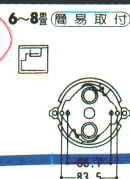

FCP7012

○¥29,800 ①
(30W+40W) 形円形ルミクリスタル蛍光灯
乳白アクリルカバー
金色メッキ飾りツマミ
プルスイッチつき(70W→40W→豆球→消灯)
外径φ590 高さ195 重さ5.1kg

FCP7006 特選

¥31,000 ①
(30W+40W) 形円形ルミクリスタル蛍光灯
乳白アクリルカバー
木目調飾り枠
プルスイッチつき(70W→40W→豆球→消灯)
外径φ585 高さ145 重さ5.2kg

FCP7011

○¥26,500 ①
(30W+40W) 形円形ルミクリスタル蛍光灯
乳白アクリルカバー
チャイトグレー飾りツマミ
プルスイッチつき(70W→40W→豆球→消灯)
外径φ590 高さ160 重さ4.9kg

FCP7002 特選

¥25,500 ①
(30W+40W) 形円形ルミクリスタル蛍光灯
乳白アクリルカバー
プルスイッチつき(70W→40W→豆球→消灯)
外径φ590 高さ145 重さ4.7kg