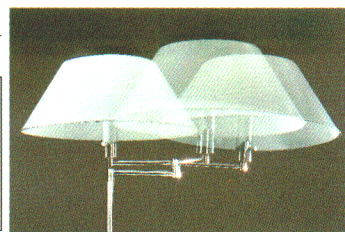

水平可動アーム(ルミチャーム612・625)

水平にアームが約320度動きます。置き場所やインテリアイメージに合わせて自由にセッティングできます。

ルミチャーム612 ㉔ (調光スイッチ)
¥60,000
 100W形電球(E26)
 ●本体 H6012 ¥44,000①
 ●セード F1012 ¥16,000①
 乳白アクリルセード
 水平可動アーム
 無段調光スイッチつき
 幅φ560 高さ1550

ルミチャーム621W ㉔
¥25,500
 100W形電球(E26)
 ●本体 H6021W ¥16,500①
 ●セード F1021W ¥9,000①
 白色布セード
 白色塗装本体
 プルススイッチつき
 幅φ450 高さ1400

ルミチャーム621P ㉔
¥25,500
 100W形電球(E26)
 ●本体 H6021P ¥16,500①
 ●セード F1021P ¥9,000①
 ピンク布セード
 ピンク塗装本体
 プルススイッチつき
 幅φ450 高さ1400