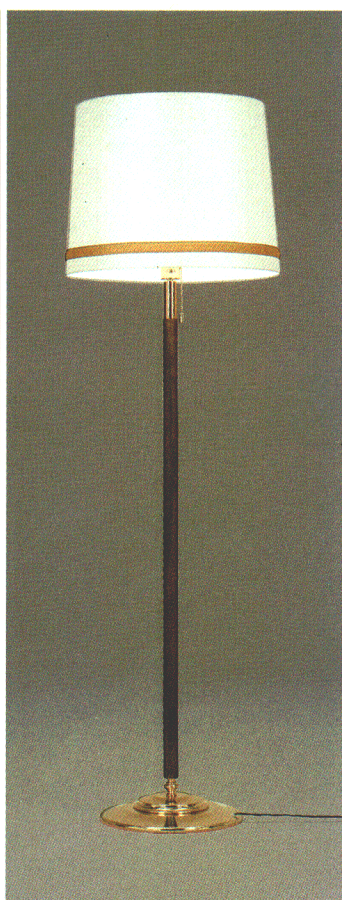

水平可動アーム(ルミチャーム612・625)

水平にアームが約320度動きます。置き場所やインテリアイメージに合わせて自由にセッティングできます。

ルミチャーム612 ㉔ (調光スイッチ)
¥60,000
 100W形電球(E26)
 ●本体 H6012 ¥44,000①
 ●セード F1012 ¥16,000①
 乳白アクリルセード
 水平可動アーム
 無段調光スイッチつき
 幅φ560 高さ1550

ルミチャーム621W ㉔
¥25,500
 100W形電球(E26)
 ●本体 H6021W ¥16,500①
 ●セード F1021W ¥9,000①
 白色布セード
 白色塗装本体
 プルススイッチつき
 幅φ450 高さ1400

ルミチャーム621P ㉔
¥25,500
 100W形電球(E26)
 ●本体 H6021P ¥16,500①
 ●セード F1021P ¥9,000①
 ピンク布セード
 ピンク塗装本体
 プルススイッチつき
 幅φ450 高さ1400

LB609 ㉔
¥39,000 ①
 100W形電球(E26)
 布セード
 スイッチつき
 幅φ590 高さ1640

ルミチャーム626 ㉔
¥43,000
 100W形電球(E26)
 ●本体 H6026 ¥31,000①
 ●セード F1026 ¥12,000①
 白色布セード 木製(さくら)本体
 プルススイッチつき 幅φ450 高さ1500

ルミチャーム425 ㉔ (調光スイッチ)
¥30,000
 60W形電球(E26)
 ●本体 H4025 ¥18,500①
 ●セード T1025 ¥11,500①
 乳白アクリルセード
 無段調光スイッチつき
 幅φ450 高さ540