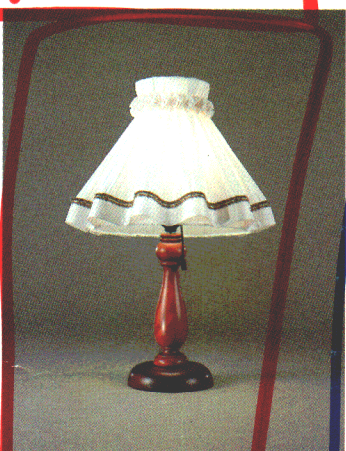

ルミチャーム454 ㉔
¥20,000
60W形電球(E26)
●本体 H4054 ¥13,000①
●セード T1054 ¥7,000①
白色布セード 木製(さくら)本体
プルススイッチ 豆球つき
幅φ350 高さ500

LB420 ㉔
¥14,800 ①
60W形電球(E26)
布セード
プルススイッチ 豆球つき
幅φ360 高さ515