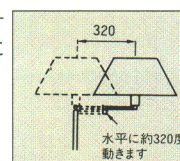

水平可動アーム(ルミチャーム612・625)

水平にアームが約320度動きます。置き場所やインテリアイメージに合わせて自由にセッティングできます。

ルミチャーム612 ㉔ (調光スイッチ)
¥60,000
 100W形電球(E26)
 ●本体 H6012 ¥44,000①
 ●セード F1012 ¥16,000①
 乳白アクリルセード
 水平可動アーム
 無段調光スイッチつき
 幅φ560 高さ1550