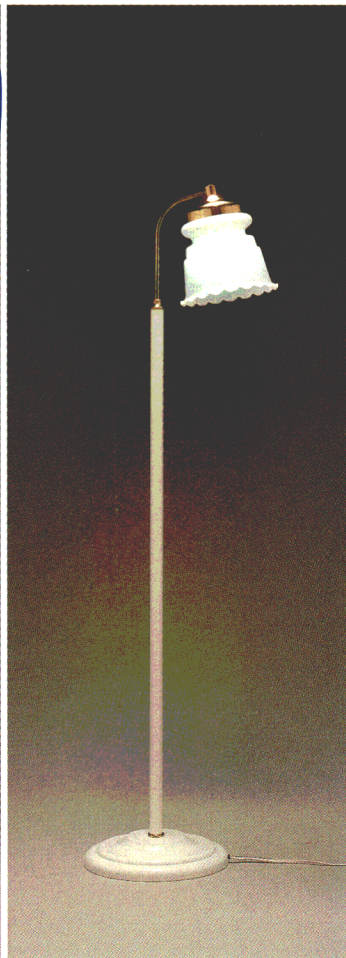

LB610 ㉔
 ○¥42,000 ㉔
 100W形電球(E26)
 布セード
 プルススイッチ 豆球つき
 幅φ500 高さ1595

ルミチャーム615 ㉔ **特送**
 ¥29,800
 100W形電球(E26)
 ●本体 H6015 ¥20,000㉔
 ●セード F1015 ¥9,800㉔
 布セード
 プルススイッチ 豆球つき
 幅φ455 高さ1495

BS2091
 ○¥38,000 ㉔
 18WBBダブル(ルビカエース色)
 乳白消しガラスグローブ
 白色塗装本体 スイッチつき
 幅φ300 高さ1400

LB620
 ○¥29,800 ㉔
 60W電球(ミニクリプトンランプ透明)(E17)
 透明消しガラスグローブ アイボリー色塗装本体
 スイッチつき
 幅φ250 高さ1500

LB621
 ○¥29,800 ㉔
 60W電球(ミニクリプトンランプ透明)(E17)
 乳白ガラスセード アイボリー色塗装本体
 赤色塗装飾り スイッチつき
 幅φ250 高さ1500

LB419 ㉔
 ○¥18,000 ㉔
 60W形電球(E26)
 布セード
 プルススイッチ 豆球つき
 幅φ320 高さ510

ルミチャーム431 ㉔
 ○¥16,500
 60W形電球(E26)
 ●本体 H4031 ¥9,500㉔
 ●セード T1031 ¥7,000㉔
 布セード
 プルススイッチ 豆球つき
 幅φ355 高さ530

BS2071
 ○¥28,000 ㉔
 18WBBダブル(ルビカエース色)
 乳白消しガラスグローブ 白色塗装本体
 スイッチつき
 幅φ260 高さ539

LB448
 ○¥16,800 ㉔
 40W電球(ミニクリプトンランプ透明)(E17)
 透明消しガラスグローブ アイボリー色塗装本体
 スイッチつき
 幅φ165 高さ323

LB449
 ○¥16,800 ㉔
 40W電球(ミニクリプトンランプ透明)(E17)
 乳白ガラスセード
 アイボリー色塗装本体
 赤色塗装飾り
 スイッチつき
 幅φ120 高さ335