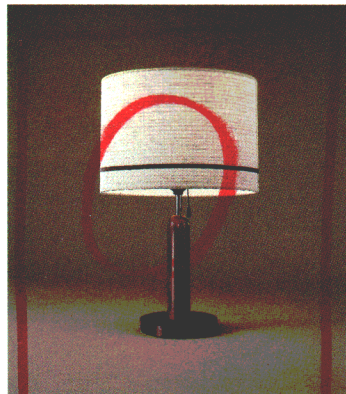

LB610 ㉔
 ○¥42,000 ㉔
 100W形電球(E26)
 布セード
 プルススイッチ 豆球つき
 幅φ500 高さ1595

ルミチャーム615 ㉔ **特送**
 ¥29,800
 100W形電球(E26)
 ●本体 H6015 ¥20,000㉔
 ●セード F1015 ¥9,800㉔
 布セード
 プルススイッチ 豆球つき
 幅φ455 高さ1495

BS2091
 ○¥38,000 ㉔
 18WBBダブル(ルビカエース色)
 乳白消しガラスグローブ
 白色塗装本体 スイッチつき
 幅φ300 高さ1400

LB620
 ○¥29,800 ㉔
 60W電球(ミニクリプトンランプ透明)(E17)
 透明消しガラスグローブ アイボリー色塗装本体
 スイッチつき
 幅φ250 高さ1500

LB621
 ○¥29,800 ㉔
 60W電球(ミニクリプトンランプ透明)(E17)
 乳白ガラスセード アイボリー色塗装本体
 赤色塗装飾り スイッチつき
 幅φ250 高さ1500

LB419 ㉔
 ○¥18,000 ㉔
 60W形電球(E26)
 布セード
 プルススイッチ 豆球つき
 幅φ320 高さ510