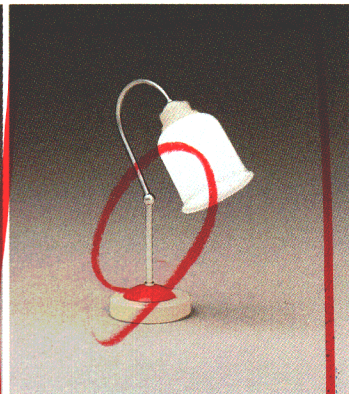

LB621
○¥29,800 ㉔
60W電球(ミニクリプトンランプ透明)(E17)
乳白ガラスセード アイボリー色塗装本体
赤色塗装飾り スイッチつき
幅φ250 高さ1500

LB449
○¥16,800 ㉔
40W電球(ミニクリプトンランプ透明)(E17)
乳白ガラスセード
アイボリー色塗装本体
赤色塗装飾り
スイッチつき
幅φ120 高さ335