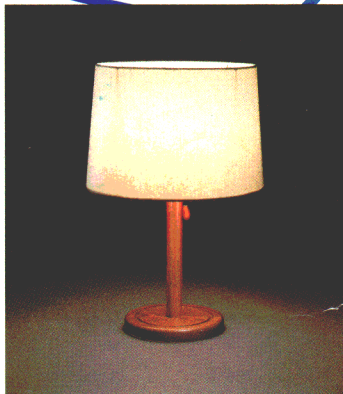

LB610 ㉔
 ○¥42,000 ㉔
 100W形電球(E26)
 布セード
 プルススイッチ 豆球つき
 幅φ500 高さ1595

ルミチャーム615 ㉔ **特送**
 ¥29,800
 100W形電球(E26)
 ●本体 H6015 ¥20,000㉔
 ●セード F1015 ¥9,800㉔
 布セード
 プルススイッチ 豆球つき
 幅φ455 高さ1495

BS2091
 ○¥38,000 ㉔
 18WBBダブル(ルビカエース色)
 乳白消しガラスグローブ
 白色塗装本体 スイッチつき
 幅φ300 高さ1400

LB620
 ○¥29,800 ㉔
 60W電球(ミニクリプトンランプ透明)(E17)
 透明消しガラスグローブ アイボリー色塗装本体
 スイッチつき
 幅φ250 高さ1500

LB621
 ○¥29,800 ㉔
 60W電球(ミニクリプトンランプ透明)(E17)
 乳白ガラスセード アイボリー色塗装本体
 赤色塗装飾り スイッチつき
 幅φ250 高さ1500

LB419 ㉔
 ○¥18,000 ㉔
 60W形電球(E26)
 布セード
 プルススイッチ 豆球つき
 幅φ320 高さ510