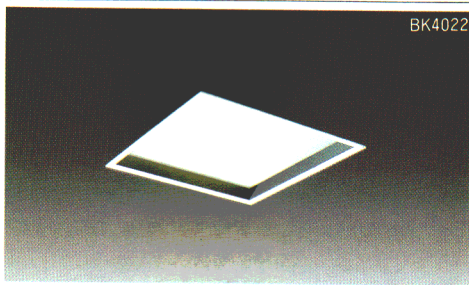

本体: K4262 1H・2H **△¥20,500**

枠・カバー: B4182KK **△¥17,400**

枠: 鋼板黒色(黒色アルミバツフル付)

カバー: 乳白アクリル 重さ: 7.0kg

ソケット: L-271GX36

鉄板厚さ: 0.6(本体)

ランプ同梱包、本体・枠・カバー別梱包

BBパラレル36W×2