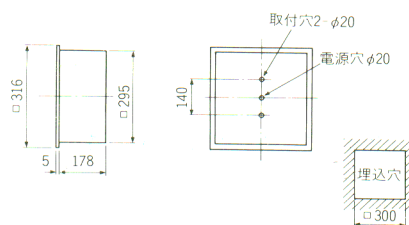

BBパラレル36W×2

グロー式
深枠

BK4032 **注文**

1H・2H **△¥38,300**

本体: K4262 1H・2H **△¥20,500**

枠・カバー: D4062 **△¥17,800**

枠: 鋼板白色(黒色アルミバツフル付)

BK4032WW **注文**

1H・2H **△¥38,300**

本体: K4262 1H・2H **△¥20,500**

枠・カバー: D4062WW **△¥17,800**

枠: 鋼板白色(白色アルミバツフル付)

BK4032KK **注文**

1H・2H **△¥38,300**

本体: K4262 1H・2H **△¥20,500**

枠・カバー: D4062KK **△¥17,800**

枠: 鋼板黒色(黒色アルミバツフル付)

カバー: 透明プリズムアクリル 重さ: 7.0kg

ソケット: L-271GX36 鉄板厚さ: 0.6(本体)

ランプ別梱包、本体・枠・カバー別梱包