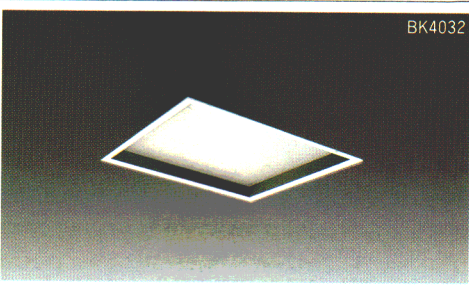

BBパラレル36W×2

グロー式
深枠

BK4032 **注文**

1H・2H **△¥38,300**

本体: K4262 1H・2H **△¥20,500**

枠・カバー: D4062 **△¥17,800**

枠: 鋼板白色(黒色アルミバツフル付)

BK4032WW **注文**

1H・2H **△¥38,300**

本体: K4262 1H・2H **△¥20,500**

枠・カバー: D4062WW **△¥17,800**

枠: 鋼板白色(白色アルミバツフル付)

BK4032KK **注文**

1H・2H **△¥38,300**

本体: K4262 1H・2H **△¥20,500**

枠・カバー: D4062KK **△¥17,800**

枠: 鋼板黒色(黒色アルミバツフル付)

カバー: 透明プリズムアクリル 重さ: 7.0kg

ソケット: L-271GX36 鉄板厚さ: 0.6(本体)

ランプ別梱包、本体・枠・カバー別梱包