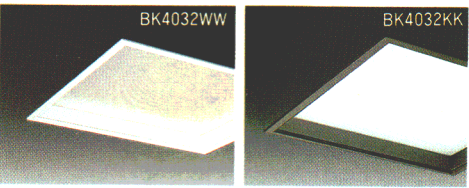

BBパラレル36W×2

グロー式
深枠

BK4032 **注文**

1H・2H **△¥38,300**

本体: K4262 1H・2H **△¥20,500**

枠・カバー: D4062 **△¥17,800**

枠: 鋼板白色(黒色アルミバツフル付)

BK4032WW **注文**

1H・2H **△¥38,300**

本体: K4262 1H・2H **△¥20,500**

枠・カバー: D4062WW **△¥17,800**

枠: 鋼板白色(白色アルミバツフル付)

BK4032KK **注文**

1H・2H **△¥38,300**

本体: K4262 1H・2H **△¥20,500**

枠・カバー: D4062KK **△¥17,800**

枠: 鋼板黒色(黒色アルミバツフル付)

カバー: 透明プリズムアクリル 重さ: 7.0kg

ソケット: L-271GX36 鉄板厚さ: 0.6(本体)

ランプ別梱包、本体・枠・カバー別梱包