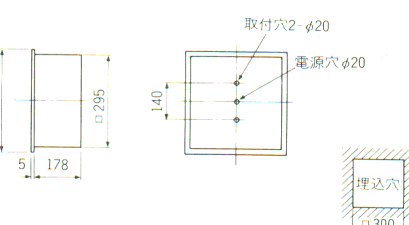

枠・ルーバ: L4432 **△¥5,400**

枠: 鋼板白色

ルーバ: 白色

重さ: 7.0kg

ソケット: L-271GX36

鉄板厚さ: 0.6(本体)

ランプ同梱包、本体・枠・ルーバ別梱包

BBパラレル36W×2