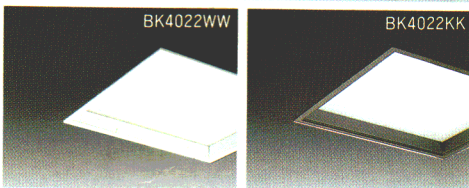

本体: K4262 1H・2H **△¥20,500**

枠・カバー: B4182KK **△¥17,400**

枠: 鋼板黒色(黒色アルミバツフル付)

カバー: 乳白アクリル 重さ: 7.0kg

ソケット: L-271GX36

鉄板厚さ: 0.6(本体)

ランプ同梱包、本体・枠・カバー別梱包

BBパラレル36W×2