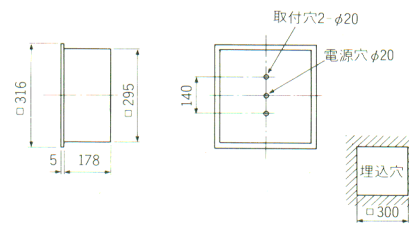

本体: K4262 1H・2H **△¥20,500**

枠・カバー: B4182KK **△¥17,400**

枠: 鋼板黒色(黒色アルミバツフル付)

カバー: 乳白アクリル 重さ: 7.0kg

ソケット: L-271GX36

鉄板厚さ: 0.6(本体)

ランプ同梱包、本体・枠・カバー別梱包

BBパラレル36W×2