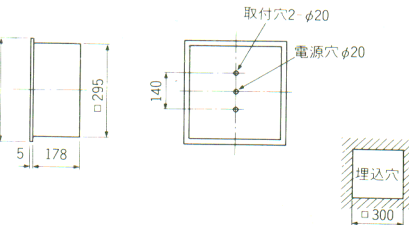

BBパラレル36W×2

グロー式
パラファイン
タイプ

BK4052 **注文**

1H・2H **△¥36,550**

本体: K4272 1H・2H **△¥20,500**

枠・ルーバ: L4442 **△¥16,050**

枠: 鋼板白色

ルーバ: アルミ鏡面仕上

BK4052W **注文**

1H・2H **△¥37,200**

本体: K4272 1H・2H **△¥20,500**

枠・ルーバ: L4442W **△¥16,700**

枠: 鋼板白色

ルーバ: アルミ白色仕上

枠: 白色

重さ: 6.8kg

ソケット: L-271GX36

鉄板厚さ: 0.6(本体)

ランプ同梱包、本体・枠・ルーバ別梱包