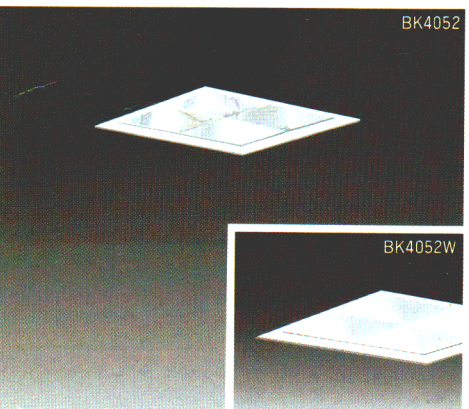

BBパラレル36W×2

グロー式
パラファイン
タイプ

BK4052 **注文**

1H・2H **△¥36,550**

本体: K4272 1H・2H **△¥20,500**

枠・ルーバ: L4442 **△¥16,050**

枠: 鋼板白色

ルーバ: アルミ鏡面仕上

BK4052W **注文**

1H・2H **△¥37,200**

本体: K4272 1H・2H **△¥20,500**

枠・ルーバ: L4442W **△¥16,700**

枠: 鋼板白色

ルーバ: アルミ白色仕上

枠: 白色

重さ: 6.8kg

ソケット: L-271GX36

鉄板厚さ: 0.6(本体)

ランプ同梱包、本体・枠・ルーバ別梱包