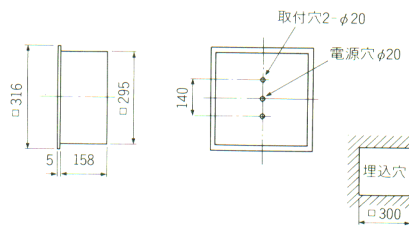

BBパラレル36W×2

グロー式
格子ルーバ付

BK4012L **注文**

1H・2H **△¥34,500**

本体: K4272 1H・2H **△¥20,500**
 枠・ルーバ: L4422 **△¥14,000**

枠: 鋼板白色
 ルーバ: アルミ

重さ: 6.3kg

ソケット: L-271GX36

鉄板厚さ: 0.6(本体)

ランプ同梱包、本体・枠・ルーバ別梱包

BBパラレル36W×2

グロー式
深枠

BK4022 **注文**

1H・2H **△¥37,900**

本体: K4262 1H・2H **△¥20,500**

枠・カバー: B4182 **△¥17,400**