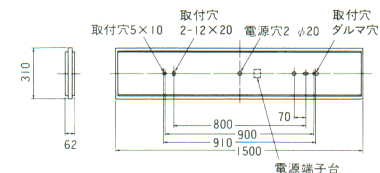

本体：白色
 カバー：乳白アクリル
 重さ：7.6kg
 ソケット：W501T-PET
 鉄板厚さ：0.6(本体、枠)
 ランプ別梱包

40W×2

ラピッド式

FP4882S 

1RUSH・2RUSH △ ¥51,000

枠：銀色(アルミ枠)

FP4882C 

1RUSH・2RUSH △ ¥51,000