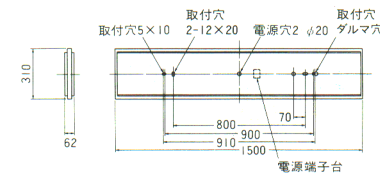

FP4882C

1RUSH・2RUSH △ ¥51,000

枠：銅色(アルミ枠)

本体：白色
カバー：透明プリズムアクリル
重さ：7.8kg
ソケット：W501T-PET
鉄板厚さ：0.6(本体、枠)
ランプ別梱包