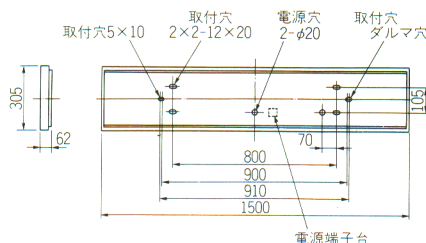

FP4823D

1RUSH・2RUSH △ ¥40,750

本体：K4993 1RUSH・2RUSH ○ ¥37,000
カバー：D4702 ○ ¥3,750
カバー：透明プリズムアクリル
重さ：10.3kg

塗装色：アイボリーホワイト
ソケット：W501T-PET
鉄板厚さ：0.6(本体、枠)
本体・カバー・ランプ別梱包
適合連結金具：REA45 ○ ¥900(302ページ)