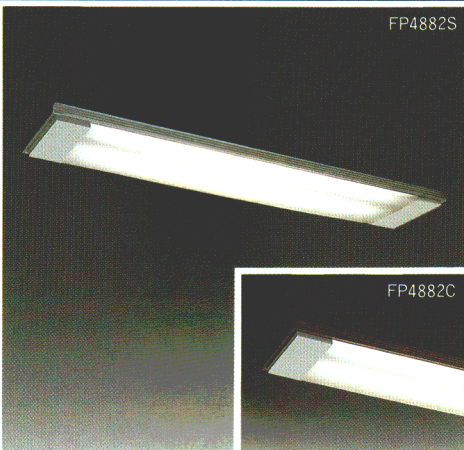

40W×2

ラピッド式

FP4862 

1RUSH・2RUSH ○ ¥42,000

本体：K4222 1RUSH・2RUSH ○ ¥27,000
 ルーバ：L4172 ○ ¥15,000
 塗装色：アイボリーホワイト
 ルーバ：鋼板白色仕上
 重さ：9.4kg
 ソケット：W501T-PET
 鉄板厚さ：0.6(本体、枠)
 本体・ルーバ・ランプ別梱包
 適合連結金具：REA45 ○ ¥900(302ページ)

本体：白色
 カバー：乳白アクリル
 重さ：7.6kg
 ソケット：W501T-PET
 鉄板厚さ：0.6(本体、枠)
 ランプ別梱包

40W×2

ラピッド式

FP4882S 

1RUSH・2RUSH △ ¥51,000

枠：銀色(アルミ枠)

FP4882C 

1RUSH・2RUSH △ ¥51,000

枠：銅色(アルミ枠)

本体：白色
 カバー：透明プリズムアクリル
 重さ：7.8kg
 ソケット：W501T-PET
 鉄板厚さ：0.6(本体、枠)
 ランプ別梱包

40W×3

ラピッド式

FP4823 

1RUSH・2RUSH △ ¥40,500

本体：K4993 1RUSH・2RUSH ○ ¥37,000
 カバー：B4702 ○ ¥3,500
 カバー：乳白アクリル
 重さ：10.2kg

FP4823D 