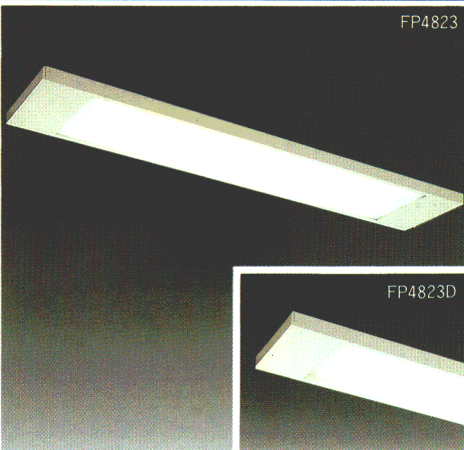

FP4823D

1RUSH・2RUSH △ ¥40,750

本体：K4993 1RUSH・2RUSH ○ ¥37,000
カバー：D4702 ○ ¥3,750
カバー：透明プリズムアクリル
重さ：10.3kg

塗装色：アイボリーホワイト
ソケット：W501T-PET
鉄板厚さ：0.6(本体、枠)
本体・カバー・ランプ別梱包
適合連結金具：REA45 ○ ¥900(302ページ)