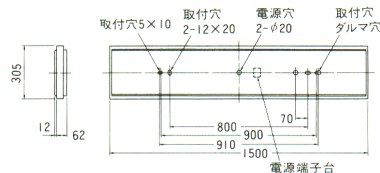

40W×2

ラピッド式

FP4862 

1RUSH・2RUSH ○ ¥42,000

本体：K4222 1RUSH・2RUSH ○ ¥27,000
 ルーバ：L4172 ○ ¥15,000
 塗装色：アイボリーホワイト
 ルーバ：鋼板白色仕上
 重さ：9.4kg
 ソケット：W501T-PET
 鉄板厚さ：0.6(本体、枠)
 本体・ルーバ・ランプ別梱包
 適合連結金具：REA45 ○ ¥900(302ページ)

本体：白色
 カバー：乳白アクリル
 重さ：7.6kg
 ソケット：W501T-PET
 鉄板厚さ：0.6(本体、枠)
 ランプ別梱包

40W×2

ラピッド式

FP4882S 

1RUSH・2RUSH △ ¥51,000

枠：銀色(アルミ枠)

FP4882C 

1RUSH・2RUSH △ ¥51,000