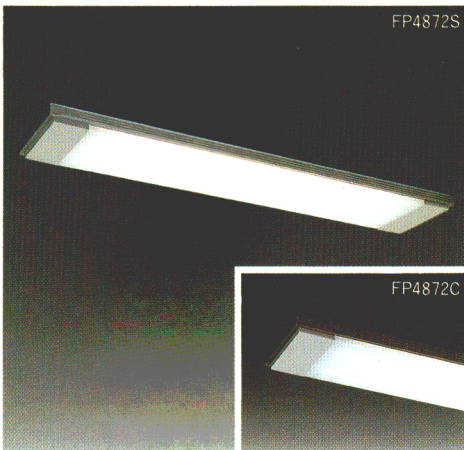

40W×2

ラピッド式

FP4862 

1RUSH・2RUSH ○ ¥42,000

本体：K4222 1RUSH・2RUSH ○ ¥27,000
 ルーバ：L4172 ○ ¥15,000
 塗装色：アイボリーホワイト
 ルーバ：鋼板白色仕上
 重さ：9.4kg
 ソケット：W501T-PET
 鉄板厚さ：0.6(本体、枠)
 本体・ルーバ・ランプ別梱包
 適合連結金具：REA45 ○ ¥900(302ページ)

40W×2

ラピッド式

FP4872S

1RUSH・2RUSH △ ¥51,000

枠：銀色(アルミ枠)

FP4872C

1RUSH・2RUSH △ ¥51,000

枠：銅色(アルミ枠)

本体：白色
 カバー：乳白アクリル
 重さ：7.6kg
 ソケット：W501T-PET
 鉄板厚さ：0.6(本体、枠)
 ランプ別梱包

40W×2

ラピッド式

FP4882S 

1RUSH・2RUSH △ ¥51,000

枠：銀色(アルミ枠)

FP4882C 

1RUSH・2RUSH △ ¥51,000

枠：銅色(アルミ枠)

本体：白色
 カバー：透明プリズムアクリル
 重さ：7.8kg
 ソケット：W501T-PET
 鉄板厚さ：0.6(本体、枠)
 ランプ別梱包

40W×3

ラピッド式

FP4823 

1RUSH・2RUSH △ ¥40,500

本体：K4993 1RUSH・2RUSH ○ ¥37,000
 カバー：B4702 ○ ¥3,500
 カバー：乳白アクリル
 重さ：10.2kg

FP4823D 