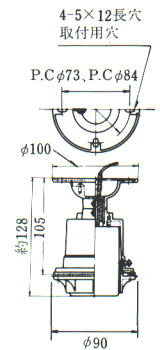

150～1000W用

TH39K

◎¥3,090

塗装色: 灰色
重さ: 0.5kg