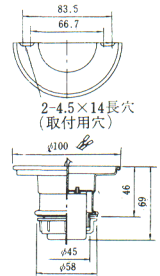

100W用

TH26B (水銀灯専用)

◎¥2,090

塗装色: 灰色
重さ: 0.2kg