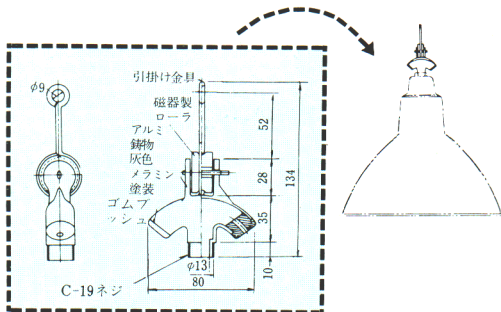

100W用

TH26B (水銀灯専用)

◎¥2,090

塗装色: 灰色
重さ: 0.2kg

サスペンションアイ

SA2

◎¥900

塗装色: 灰色
重さ: 0.15kg
制限荷重: 3.5kg