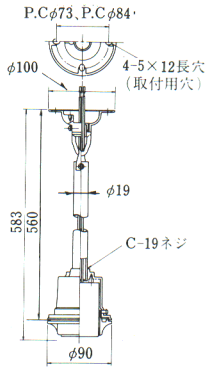

HID器具用吊具・部品

注 屋内用です。風圧を受けたり、振動が生じる場所でのご使用はおさげください。

150～1000W用

傾斜天井取付用

C322P

◎¥4,200

塗装色: 灰色
制限荷重: 14kg

150～1000W用

傾斜天井取付用玉入フランジ
(SH39Kと組合せてご使用ください。)

C325P

◎¥2,550

塗装色: 灰色
傾斜範囲: 0°～30°
制限荷重: 20kg

150～1000W用

SH39K

◎¥2,250

塗装色: 灰色
重さ: 0.5kg