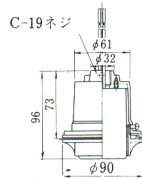

傾斜天井取付用玉入フランジ
(SH39Kと組合せてご使用ください。)

C325P

◎¥2,550

塗装色: 灰色
傾斜範囲: 0°～30°
制限荷重: 20kg

150～1000W用

SH39K

◎¥2,250

塗装色: 灰色
重さ: 0.5kg