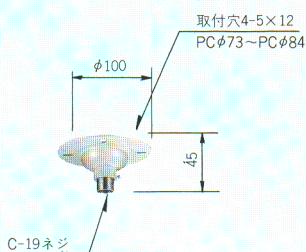

150～1000W用

TH39K

◎¥3,090

塗装色: 灰色
重さ: 0.5kg

直付金具

C2

◎¥840

塗装色: 灰色
制限荷重: 20kg