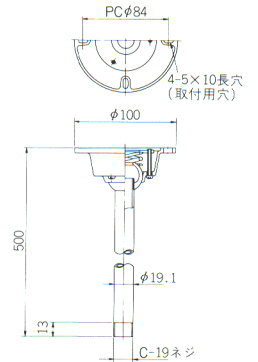

150～1000W用

傾斜天井取付用玉入フランジ
(SH39Kと組合せてご使用ください。)

C325P

◎¥2,550

塗装色: 灰色
傾斜範囲: 0°～30°
制限荷重: 20kg