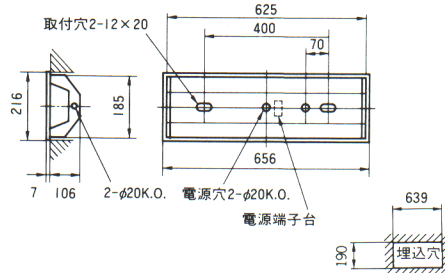

# 非常用照明器具・蓄電池内蔵式

20W×1

**K1-FRS3-201** (FBH2121)

1L○¥39,000

**SK1-FRS3-201** (FBH2121)

1L○¥39,000

本体:KH2421  
 反射板:PH2221  
 塗装色:白色 重さ:5.4kg  
 ソケット:W551T つまみネジ:P2  
 鉄板厚さ:0.6(本体、反射板)  
 電池:6N19AA 使用ランプ:FL20SW  
 ランプ別梱包