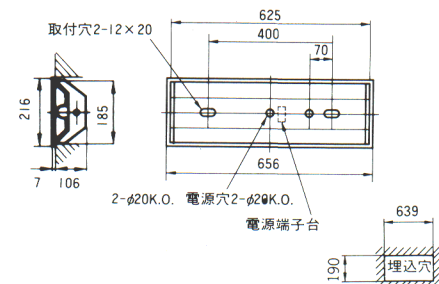

20W×1

**K1-FRS4-201** (FBH2421)

1L○¥41,800

**SK1-FRS4-201** (FBH2421)

1L○¥41,800

本体:KH2421  
 反射板:PH2311  
 塗装色:白色 重さ:5.4kg  
 ソケット(ソケット部分隠べい):W551T  
 つまみネジ:P-2  
 鉄板厚さ:0.6(本体、反射板)  
 電池:6N19AA 使用ランプ:FL20SW  
 ランプ別梱包