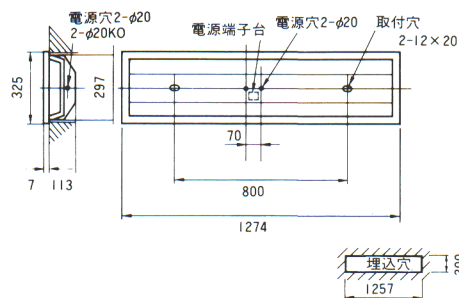

40W×2

**K1-FRS3-402** (FBH4912)

1RUSH・2RUSH△¥74,000

**SK1-FRS3-402** (FBH43502)

1RUSH・2RUSH△¥74,000

本体:KH4442  
 反射板:P-A3-4822AS・R  
 塗装色:白色 重さ:9.8kg  
 ソケット:W551T、W591T つまみネジ:R2  
 鉄板厚さ:0.6(本体、反射板)  
 電池:12N18AA(K1)、12N19AA(SK1)  
 使用ランプ:FLR40SW/M  
 ランプ別梱包