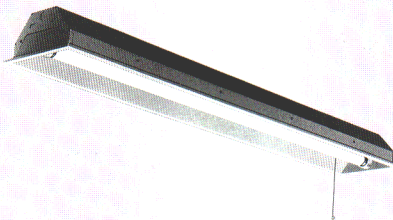

# 非常用照明器具・蓄電池内蔵式

20W×1

**K1-FRS3-201** (FBH2121)

1L○¥39,000

**SK1-FRS3-201** (FBH2121)

1L○¥39,000

本体:KH2421  
 反射板:PH2221  
 塗装色:白色 重さ:5.4kg  
 ソケット:W551T つまみネジ:P2  
 鉄板厚さ:0.6(本体、反射板)  
 電池:6N19AA 使用ランプ:FL20SW  
 ランプ別梱包

20W×2

**K1-FRS3-202** (FBH2122)

1L○¥41,500

**SK1-FRS3-202** (FBH2122)

1L○¥41,500

本体:KH2422  
 反射板:P-A3-2822S  
 塗装色:白色 重さ:5.4kg  
 ソケット:W551T つまみネジ:R2  
 鉄板厚さ:0.6(本体、反射板)  
 電池:6N19AA  
 使用ランプ:FL20SW  
 ランプ別梱包

40W×1

**K1-FRS3-401** (FBH4911)

1RUH・2RUH△¥68,200

**SK1-FRS3-401** (FBH43501)

1RUH・2RUH△¥68,200

本体:KH4441  
 反射板:P-A3-4821AS・R  
 塗装色:白色 重さ:7.2kg  
 ソケット:W551T、W591T つまみネジ:P1  
 鉄板厚さ:0.6(本体、反射板)  
 電池:12N18AA(K1)、12N19AA(SK1)  
 使用ランプ:FLR40SW/M  
 ランプ別梱包  
 適合連結金具:REB30 (302ページ)