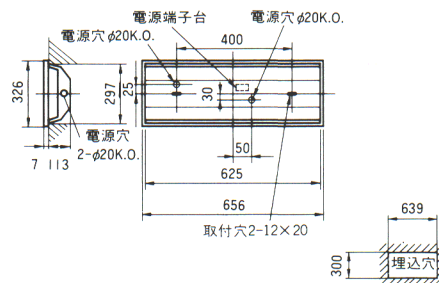

20W×2

**K1-FRS3-202** (FBH2122)

1L○¥41,500

**SK1-FRS3-202** (FBH2122)

1L○¥41,500

本体:KH2422  
 反射板:P-A3-2822S  
 塗装色:白色 重さ:5.4kg  
 ソケット:W551T つまみネジ:R2  
 鉄板厚さ:0.6(本体、反射板)  
 電池:6N19AA  
 使用ランプ:FL20SW  
 ランプ別梱包