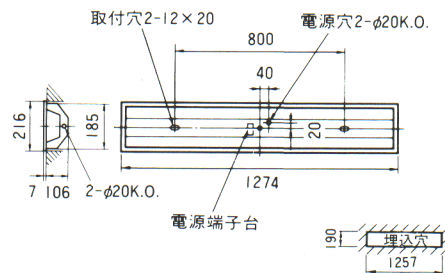

40W×1

**K1-FRS3-401** (FBH4911)

1RUH・2RUH△¥68,200

**SK1-FRS3-401** (FBH43501)

1RUH・2RUH△¥68,200

本体:KH4441  
 反射板:P-A3-4821AS・R  
 塗装色:白色 重さ:7.2kg  
 ソケット:W551T、W591T つまみネジ:P1  
 鉄板厚さ:0.6(本体、反射板)  
 電池:12N18AA(K1)、12N19AA(SK1)  
 使用ランプ:FLR40SW/M  
 ランプ別梱包  
 適合連結金具:REB30 (302ページ)