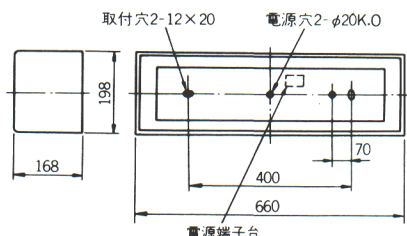

*表示記号はご指示ください。

20W×2
K1-FBF12-202 (FVH21452)
SK1-FST12-202 (FVH21842)
1L△¥60,000
塗装色:ライトグレー色
カバー:乳白アクリル 重さ:6.5kg
ソケット:W561T つまみネジ:P2
鉄板厚さ:0.6(本体)0.8(反射板、端板)
電池:6N19AA 使用ランプ:FL20SW
ランプ別梱包・文字なし価格

壁横付専用形