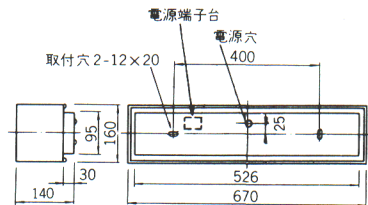

非常用照明器具・蓄電池内蔵式

20W×1
K1-FBF10-201 (FVH2091)
SK1-FST10-201 (FVH2091)
1L○¥52,000
 塗装色:ライトグレー色
 カバー:型板ガラス(下面、前面)
 重さ:6.3kg ソケット:W561T
 つまみネジ:P1、P2
 鉄板厚さ:0.6(本体)0.5(反射板)0.8(枠)
 電池:6N19AA 使用ランプ:FL20SW
 ランプ別梱包・文字なし価格

壁横付専用形
 階段通路誘導灯
 非常灯兼用

*表示記号はご指示ください。

20W×2
K1-FBF10-202 (FVH2092)
SK1-FST10-202 (FVH2092)
1L○¥54,000
 塗装色:ライトグレー色
 カバー:型板ガラス(下面、前面)
 重さ:8.8kg ソケット:W561T
 つまみネジ:P1
 鉄板厚さ:0.6(本体)0.5(反射板)0.8(枠)
 電池:6N19AA 使用ランプ:FL20SW
 ランプ別梱包・文字なし価格