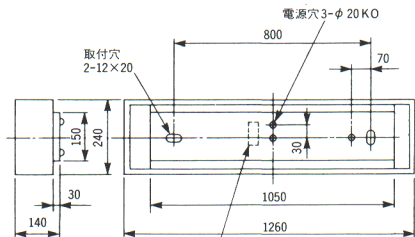

*表示記号はご指示ください。

40W×2
K1-FBF10-402 (FVH4082)
SK1-FST10-402 (FVH4082)
1RUSH・2RUSH△¥91,400
塗装色:ライトグレー色
カバー:型板ガラス(下面、前面)
重さ:18.3kg ソケット:W561T
つまみネジ:P1
鉄板厚さ:0.8(本体、枠)0.5(反射板)
電池:6N19AA 使用ランプ:FLR40SW/M
ランプ別梱包・文字なし価格

壁横付専用形
階段通路誘導灯
非常灯兼用