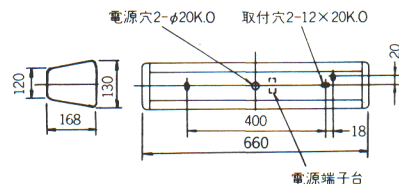

*表示記号はご指示ください。

20W×1
K1-FBF12-201 (FVH2141)
SK1-FST12-20 (FVH2141)
1L○¥43,500
塗装色:白色
端板グレー色
カバー:乳白アクリル 重さ:4.0kg
ソケット:W561T つまみネジ:P1
鉄板厚さ:0.6(本体、反射板)
電池:6N19DB 使用ランプ:FL20SW
ランプ別梱包・文字なし価格

壁横付専用形