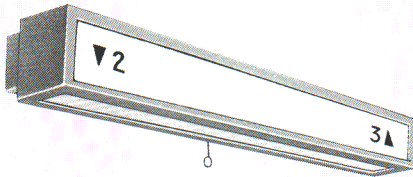

*表示記号はご指示ください。

40W×2
K1-FBF10-402 (FVH4082)
SK1-FST10-402 (FVH4082)
1RUSH・2RUSH△¥91,400
塗装色:ライトグレー色
カバー:型板ガラス(下面、前面)
重さ:18.3kg ソケット:W561T
つまみネジ:P1
鉄板厚さ:0.8(本体、枠)0.5(反射板)
電池:6N19AA 使用ランプ:FLR40SW/M
ランプ別梱包・文字なし価格

壁横付専用形
階段通路誘導灯
非常灯兼用