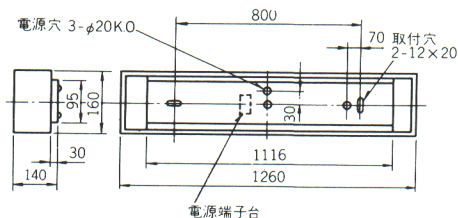

*表示記号はご指示ください。

40W×1
K1-FBF10-401 (FVH4081)
SK1-FST10-401 (FVH4081)
1RUH・2RUH○¥85,500
塗装色:ライトグレー色
カバー:型板ガラス(下面、前面)
重さ:14.3kg ソケット:W561T
つまみネジ:P1、P2
鉄板厚さ:0.8(本体、枠)0.5(反射板)
電池:12N19AA 使用ランプ:FLR40SW/M
ランプ別梱包・文字なし価格

壁横付専用形
階段通路誘導灯
非常灯兼用