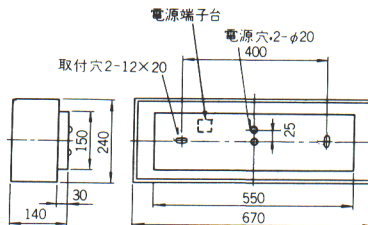

*表示記号はご指示ください。

20W×2
K1-FBF10-202 (FVH2092)
SK1-FST10-202 (FVH2092)
1L○¥54,000
塗装色:ライトグレー色
カバー:型板ガラス(下面、前面)
重さ:8.8kg ソケット:W561T
つまみネジ:P1
鉄板厚さ:0.6(本体)0.5(反射板)0.8(枠)
電池:6N19AA 使用ランプ:FL20SW
ランプ別梱包・文字なし価格

壁横付専用形
階段通路誘導灯
非常灯兼用