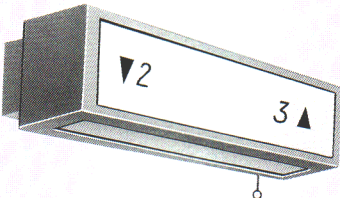

*表示記号はご指示ください。

20W×2
K1-FBF10-202 (FVH2092)
SK1-FST10-202 (FVH2092)
1L○¥54,000
塗装色:ライトグレー色
カバー:型板ガラス(下面、前面)
重さ:8.8kg ソケット:W561T
つまみネジ:P1
鉄板厚さ:0.6(本体)0.5(反射板)0.8(枠)
電池:6N19AA 使用ランプ:FL20SW
ランプ別梱包・文字なし価格

壁横付専用形
階段通路誘導灯
非常灯兼用