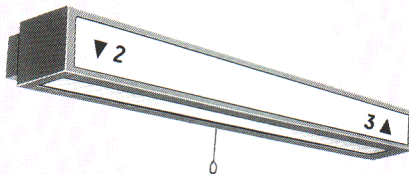

*表示記号はご指示ください。

40W×1
K1-FBF10-401 (FVH4081)
SK1-FST10-401 (FVH4081)
1RUH・2RUH○¥85,500
塗装色:ライトグレー色
カバー:型板ガラス(下面、前面)
重さ:14.3kg ソケット:W561T
つまみネジ:P1、P2
鉄板厚さ:0.8(本体、枠)0.5(反射板)
電池:12N19AA 使用ランプ:FLR40SW/M
ランプ別梱包・文字なし価格

壁横付専用形
階段通路誘導灯
非常灯兼用