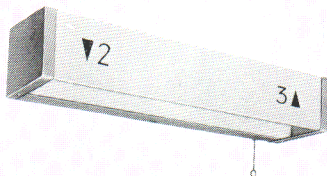

*表示記号はご指示ください。

20W×1
K1-FBF12-201 (FVH2141)
SK1-FST12-20 (FVH2141)
1L○¥43,500
塗装色:白色
端板グレー色
カバー:乳白アクリル 重さ:4.0kg
ソケット:W561T つまみネジ:P1
鉄板厚さ:0.6(本体、反射板)
電池:6N19DB 使用ランプ:FL20SW
ランプ別梱包・文字なし価格

壁横付専用形