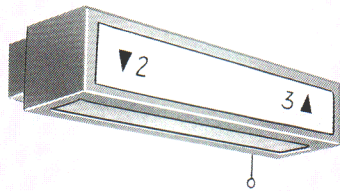

壁横付専用形
 階段通路誘導灯
 非常灯兼用

*表示記号はご指示ください。

20W×2
K1-FBF10-202 (FVH2092)
SK1-FST10-202 (FVH2092)
1L○¥54,000
 塗装色:ライトグレー色
 カバー:型板ガラス(下面、前面)
 重さ:8.8kg ソケット:W561T
 つまみネジ:P1
 鉄板厚さ:0.6(本体)0.5(反射板)0.8(枠)
 電池:6N19AA 使用ランプ:FL20SW
 ランプ別梱包・文字なし価格