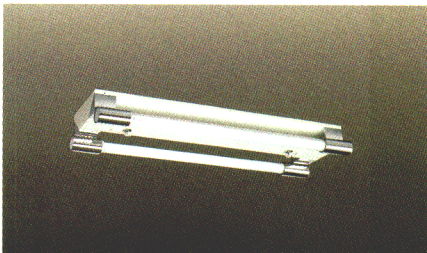

用途やイメージに合わせて、
手軽に選べる普及形器具です。

最も一般的な「逆富士形」「トラフ形」
をはじめとする普及タイプの器具シリ
ーズです。工場や作業室などの明る
い環境づくりを、低コストで実現します。

KV4722R
1RUSH◎¥20,600

(本体:K4552
ソケット:SK422
40W蛍光灯×2
反射板:白色
アルミソケットカバー
(クロムメッキ仕上)
本体・ソケット・ランプ別梱包

KV4722RW
1RUSH◎¥20,600

(本体:K4552
ソケット:SK422W
40W蛍光灯×2
反射板:白色
アルミソケットカバー(白色)
本体・ソケット・ランプ別梱包

KV4721R
1RUH◎¥14,000

(本体:K4551
ソケット:SK421
40W蛍光灯×1
反射板:白色
アルミソケットカバー
(クロムメッキ仕上)
本体・ソケット・ランプ別梱包

KV4721RW
1RUH◎¥14,000

(本体:K4551
ソケット:SK421W
40W蛍光灯×1
反射板:白色
アルミソケットカバー(白色)
本体・ソケット・ランプ別梱包

KV2722
1L◎¥13,200
1H◎¥14,200

(本体:K2552
ソケット:SK422
20W蛍光灯×2
反射板:白色
アルミソケットカバー(クロムメッキ仕上)
本体・ソケット・ランプ別梱包

KV2722W
1L◎¥13,200
1H◎¥14,200

(本体:K2552
ソケット:SK422W
20W蛍光灯×2
反射板:白色
アルミソケットカバー(白色)
本体・ソケット・ランプ別梱包

KV2721
1L◎¥9,600
1H◎¥10,100