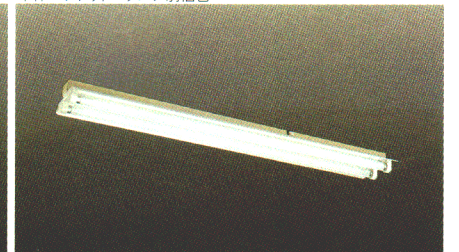

FH262
1L◎¥5,250
1H◎¥6,250

FH4662A
1L◎¥7,900
1H◎¥9,700

40W蛍光灯×2
塗装色:アイボリー色
反射板:白色
ランプ別梱包