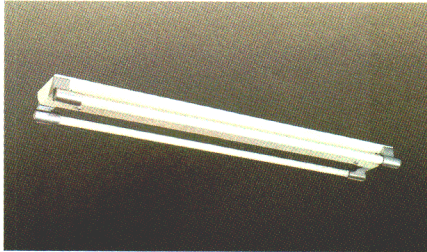

用途やイメージに合わせて、
手軽に選べる普及形器具です。

最も一般的な「逆富士形」「トラフ形」
をはじめとする普及タイプの器具シリ
ーズです。工場や作業室などの明る
い環境づくりを、低コストで実現します。

KV4722R
1RUSH◎¥20,600

(本体:K4552
ソケット:SK422
40W蛍光灯×2
反射板:白色
アルミソケットカバー
(クロムメッキ仕上)
本体・ソケット・ランプ別梱包

KV4722RW
1RUSH◎¥20,600

(本体:K4552
ソケット:SK422W
40W蛍光灯×2
反射板:白色
アルミソケットカバー(白色)
本体・ソケット・ランプ別梱包

KV4721R
1RUH◎¥14,000

(本体:K4551
ソケット:SK421
40W蛍光灯×1
反射板:白色
アルミソケットカバー
(クロムメッキ仕上)
本体・ソケット・ランプ別梱包

KV4721RW
1RUH◎¥14,000

(本体:K4551
ソケット:SK421W
40W蛍光灯×1
反射板:白色
アルミソケットカバー(白色)
本体・ソケット・ランプ別梱包

KV2722
1L◎¥13,200
1H◎¥14,200

(本体:K2552
ソケット:SK422
20W蛍光灯×2
反射板:白色
アルミソケットカバー(クロムメッキ仕上)
本体・ソケット・ランプ別梱包

KV2722W
1L◎¥13,200
1H◎¥14,200

(本体:K2552
ソケット:SK422W
20W蛍光灯×2
反射板:白色
アルミソケットカバー(白色)
本体・ソケット・ランプ別梱包

KV2721
1L◎¥9,600
1H◎¥10,100