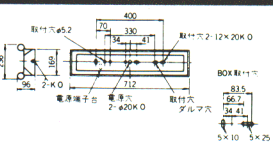

KV2722W
1L◎¥13,200
1H◎¥14,200

(本体:K2552
ソケット:SK422W
20W蛍光灯×2
反射板:白色
アルミソケットカバー(白色)
本体・ソケット・ランプ別梱包