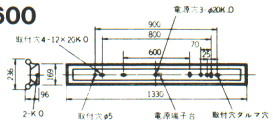

用途やイメージに合わせて、
手軽に選べる普及形器具です。

最も一般的な「逆富士形」「トラフ形」
をはじめとする普及タイプの器具シリ
ーズです。工場や作業室などの明る
い環境づくりを、低コストで実現します。

KV4722R
1RUSH◎¥20,600

(本体:K4552
ソケット:SK422
40W蛍光灯×2
反射板:白色
アルミソケットカバー
(クロムメッキ仕上)
本体・ソケット・ランプ別梱包

KV4722RW
1RUSH◎¥20,600