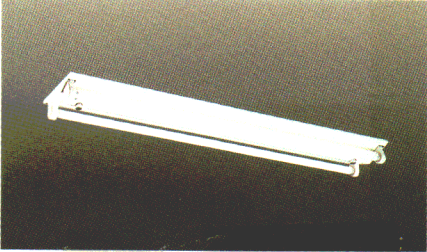

KV2702A
1L◎¥5,600
1H◎¥6,600

KV4662
1L◎¥8,800
1H◎¥11,700

40W蛍光灯×2
塗装色:白色
ランプ別梱包