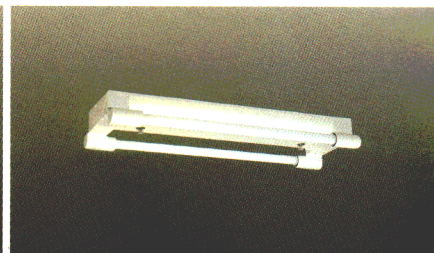

用途やイメージに合わせて、
手軽に選べる普及形器具です。

最も一般的な「逆富士形」「トラフ形」
をはじめとする普及タイプの器具シリ
ーズです。工場や作業室などの明る
い環境づくりを、低コストで実現します。

KV4722R
1RUSH◎¥20,600

(本体:K4552
ソケット:SK422
40W蛍光灯×2
反射板:白色
アルミソケットカバー
(クロムメッキ仕上)
本体・ソケット・ランプ別梱包

KV4722RW
1RUSH◎¥20,600

(本体:K4552
ソケット:SK422W
40W蛍光灯×2
反射板:白色
アルミソケットカバー(白色)
本体・ソケット・ランプ別梱包

KV4721R
1RUH◎¥14,000

(本体:K4551
ソケット:SK421
40W蛍光灯×1
反射板:白色
アルミソケットカバー
(クロムメッキ仕上)
本体・ソケット・ランプ別梱包

KV4721RW
1RUH◎¥14,000

(本体:K4551
ソケット:SK421W
40W蛍光灯×1
反射板:白色
アルミソケットカバー(白色)
本体・ソケット・ランプ別梱包

KV2722
1L◎¥13,200
1H◎¥14,200

(本体:K2552
ソケット:SK422
20W蛍光灯×2
反射板:白色
アルミソケットカバー(クロムメッキ仕上)
本体・ソケット・ランプ別梱包

KV2722W
1L◎¥13,200
1H◎¥14,200

(本体:K2552
ソケット:SK422W
20W蛍光灯×2
反射板:白色
アルミソケットカバー(白色)
本体・ソケット・ランプ別梱包

KV2721
1L◎¥9,600
1H◎¥10,100