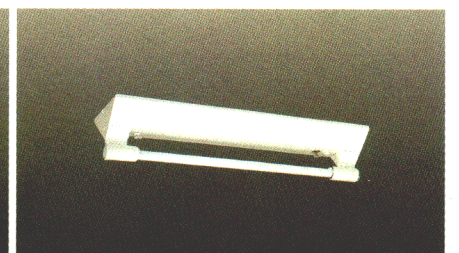

KV2721W
1L◎¥9,600
1H◎¥10,100

(本体:K2551
ソケット:SK421W
20W蛍光灯×1
反射板:白色
アルミソケットカバー(白色)
本体・ソケット・ランプ別梱包