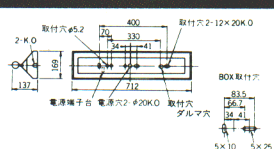

KV2721W
1L◎¥9,600
1H◎¥10,100

(本体:K2551
ソケット:SK421W
20W蛍光灯×1
反射板:白色
アルミソケットカバー(白色)
本体・ソケット・ランプ別梱包