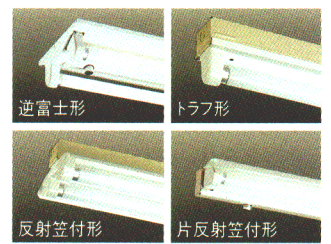

用途やイメージに合わせて、
手軽に選べる普及形器具です。

最も一般的な「逆富士形」「トラフ形」
をはじめとする普及タイプの器具シリ
ーズです。工場や作業室などの明る
い環境づくりを、低コストで実現します。

KV4722R
1RUSH◎¥20,600

(本体:K4552
ソケット:SK422
40W蛍光灯×2
反射板:白色
アルミソケットカバー
(クロムメッキ仕上)
本体・ソケット・ランプ別梱包

KV4722RW
1RUSH◎¥20,600