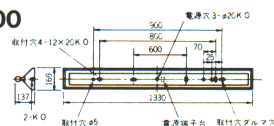

KV4721RW
1RUH◎¥14,000

(本体:K4551
ソケット:SK421W
40W蛍光灯×1
反射板:白色
アルミソケットカバー(白色)
本体・ソケット・ランプ別梱包