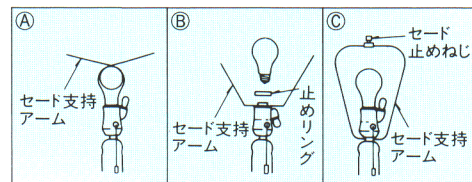

セードと本体が簡単にチェンジできるチョイス・セード採用。

セード部分が簡単にチェンジOK!のチョイス・セード方式を採用しています。本体とセードのバランスには十分に注意し、慎重にお選びください。尚、形名の後の(A)(B)(C)は、セード取付方式

を表わしています。

適合機種…ルミチャーム全機種

ルミチャーム 451

ルミチャーム624 ©

★¥55,000
100W形電球 (E26)
●本体 H6024 ¥26,000①
●セード F1024 ¥29,000①
カプシエルセード 木製本体
プルスイッチ 豆球つき 幅φ450 高さ1520
●在庫僅少品