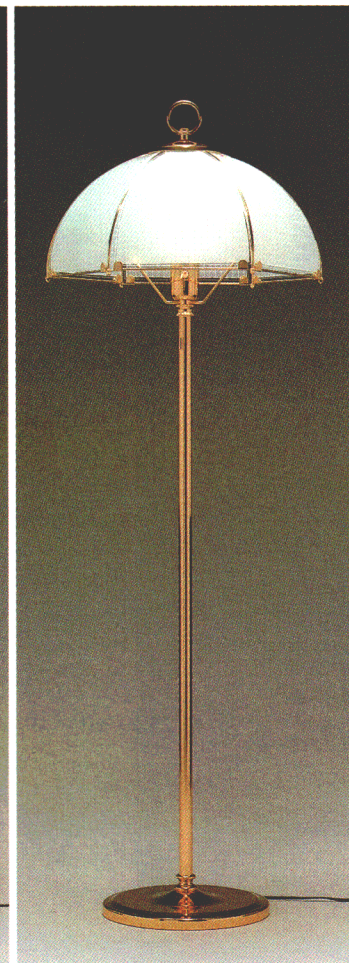

セードと本体が簡単にチェンジできるチョイス・セード採用。

セード部分が簡単にチェンジOK!のチョイス・セード方式を採用しています。本体とセードのバランスには十分に注意し、慎重にお選びください。尚、形名の後の(A)(B)(C)は、セード取付方式

を表わしています。

適合機種…ルミチャーム全機種

ルミチャーム 451

ルミチャーム624 ©

★¥55,000
100W形電球 (E26)
●本体 H6024 ¥26,000①
●セード F1024 ¥29,000①
カプシエルセード 木製本体
プルスイッチ 豆球つき 幅φ450 高さ1520
●在庫僅少品

ルミチャーム630 ©

○¥185,100
60Wシャンテリア電球 (E17) × 4
●本体 H6030 ¥95,100①
●セード F1030 ¥90,000①
スモークブラウン面取りガラス
金色メッキ本体
スイッチつき
幅φ480 高さ1570

ルミチャーム623 ©

○¥68,000
100W電球 (透明) (E26)
●本体 H6023 ¥39,000①
●セード F1023 ¥29,000①
模様入り曲げ板ガラス 金色メッキ本体
プルスイッチつき 幅φ470 高さ1500

ルミチャーム452K ©

★¥34,000
100W形電球 (E26)
●本体 H4052K ¥14,000①
●セード T1052 ¥20,000①
カプシエルセード 黒色陶器本体
プルスイッチ 豆球つき
幅φ350 高さ510
●在庫僅少品

ルミチャーム452W ©

★¥34,000
100W形電球 (E26)
●本体 H4052W ¥14,000①
●セード T1052 ¥20,000①
カプシエルセード 白色陶器本体
プルスイッチ 豆球つき
幅φ350 高さ510
●在庫僅少品