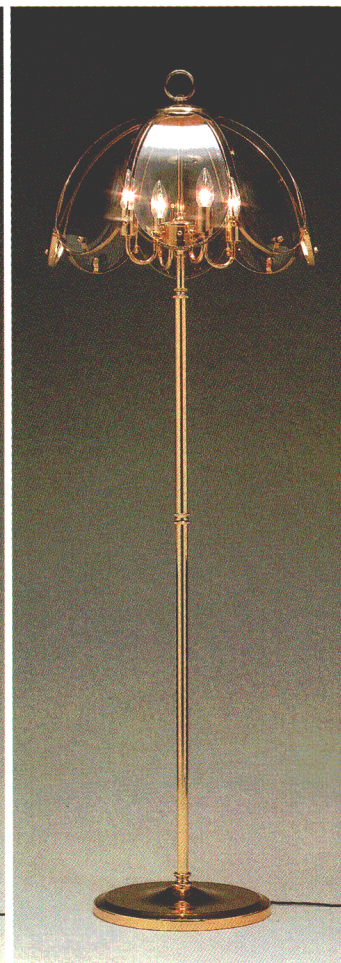

セードと本体が簡単にチェンジできるチョイス・セード採用。

セード部分が簡単にチェンジOK!のチョイス・セード方式を採用しています。本体とセードのバランスには十分に注意し、慎重にお選びください。尚、形名の後の(A)(B)(C)は、セード取付方式

を表わしています。

適合機種…ルミチャーム全機種

ルミチャーム 451

ルミチャーム624 ©

★¥55,000
100W形電球 (E26)
●本体 H6024 ¥26,000①
●セード F1024 ¥29,000①
カプシエルセード 木製本体
プルスイッチ 豆球つき 幅φ450 高さ1520
●在庫僅少品

ルミチャーム630 ©

○¥185,100
60Wシャンテリア電球 (E17) × 4
●本体 H6030 ¥95,100①
●セード F1030 ¥90,000①
スモークブラウン面取りガラス
金色メッキ本体
スイッチつき
幅φ480 高さ1570

ルミチャーム623 ©

○¥68,000
100W電球 (透明) (E26)
●本体 H6023 ¥39,000①
●セード F1023 ¥29,000①
模様入り曲げ板ガラス 金色メッキ本体
プルスイッチつき 幅φ470 高さ1500

ルミチャーム452K ©

★¥34,000
100W形電球 (E26)
●本体 H4052K ¥14,000①
●セード T1052 ¥20,000①
カプシエルセード 黒色陶器本体
プルスイッチ 豆球つき
幅φ350 高さ510
●在庫僅少品

ルミチャーム452W ©

★¥34,000
100W形電球 (E26)
●本体 H4052W ¥14,000①
●セード T1052 ¥20,000①
カプシエルセード 白色陶器本体
プルスイッチ 豆球つき
幅φ350 高さ510
●在庫僅少品

ルミチャーム456 ©

○¥90,500
100W電球 (透明) (E26)
●本体 H4051 ¥29,500①
●セード T1056 ¥61,000①
スモークブラウン面取りガラス
金色メッキ本体
スイッチつき
幅φ390 高さ620

ルミチャーム451 ©

○¥55,500
100W電球 (透明) (E26)
●本体 H4051 ¥29,500①
●セード T1051 ¥26,000①
模様入り曲げ板ガラス 金色メッキ本体
プルスイッチつき 幅φ380 高さ620