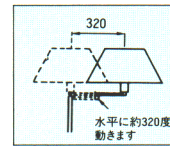

**動きがポイント、
水平可動アーム。**

水平にアームが約320度可動します。置き場所やインテリア・イメージに合わせて、自由にセッティングしてください。

適合機種…ルミチャーム 453・612・625

ルミチャーム612 C (調光スイッチ)
 ○¥60,000
 100W形電球(E26)
 ●本体 H6012 ¥44,000①
 ●セード F1012 ¥16,000①
 乳白アクリルセード
 水平可動アーム
 無段調光スイッチつき
 幅φ560 高さ1550