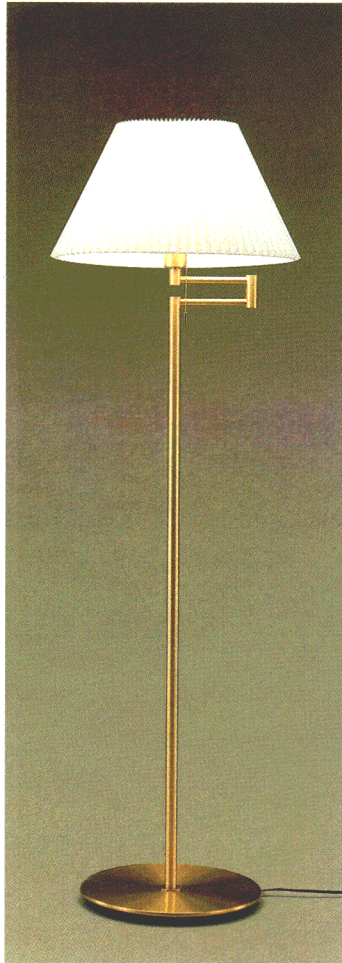

**動きがポイント、
水平可動アーム。**

水平にアームが約320度可動します。置き場所やインテリア・イメージに合わせて、自由にセッティングしてください。

適合機種…ルミチャーム 453・612・625

ルミチャーム612 C (調光スイッチ)
 ○¥60,000
 100W形電球(E26)
 ●本体 H6012 ¥44,000①
 ●セード F1012 ¥16,000①
 乳白アクリルセード
 水平可動アーム
 無段調光スイッチつき
 幅φ560 高さ1550

ルミチャーム625 B
 ○¥56,000
 100W形電球(E26)
 ●本体 H6025 ¥38,000①
 ●セード F1025 ¥18,000①
 白色布セード 金色メッキ本体
 水平可動アーム プルススイッチつき
 幅φ450 高さ1400

ルミチャーム627 B
 ○¥48,000
 100W形電球(E26)
 ●本体 H6027 ¥30,000①
 ●セード F1027 ¥18,000①
 ベージュ布セード 金色メッキ本体
 プルススイッチつき 幅φ500 高さ1400

ルミチャーム622K B
 ○¥34,000
 100W形電球(E26)
 ●本体 H6022K ¥22,000①
 ●セード F1022J ¥12,000①
 ベージュ布セード
 黒色塗装本体
 プルススイッチつき
 幅φ450 高さ1420

ルミチャーム425 C (調光スイッチ)
 ○¥30,000
 60W形電球(E26)
 ●本体 H4025 ¥18,500①
 ●セード T1025 ¥11,500①
 乳白アクリルセード
 無段調光スイッチつき
 幅φ450 高さ540

ルミチャーム453 A
 ○¥36,900
 60W形電球(E26)
 ●本体 H4053 ¥24,900①
 ●セード T1053 ¥12,000①
 白色布セード 金色メッキ本体
 水平可動アーム
 プルススイッチ 豆球つき 幅φ350 高さ530

ルミチャーム455 A
 ○¥24,800
 60W形電球(E26)
 ●本体 H4055 ¥12,800①
 ●セード T1055 ¥12,000①
 ベージュ布セード 金色メッキ本体
 プルススイッチ 豆球つき
 幅φ350 高さ470