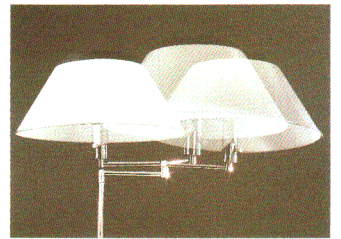

**動きがポイント、
水平可動アーム。**

水平にアームが約320度可動します。置き場所やインテリア・イメージに合わせて、自由にセッティングしてください。

適合機種…ルミチャーム 453・612・625

ルミチャーム612 C (調光スイッチ)
 ○¥60,000
 100W形電球(E26)
 ●本体 H6012 ¥44,000①
 ●セード F1012 ¥16,000①
 乳白アクリルセード
 水平可動アーム
 無段調光スイッチつき
 幅φ560 高さ1550

ルミチャーム625 B
 ○¥56,000
 100W形電球(E26)
 ●本体 H6025 ¥38,000①
 ●セード F1025 ¥18,000①
 白色布セード 金色メッキ本体
 水平可動アーム プルススイッチつき
 幅φ450 高さ1400

ルミチャーム627 B
 ○¥48,000
 100W形電球(E26)
 ●本体 H6027 ¥30,000①
 ●セード F1027 ¥18,000①
 ベージュ布セード 金色メッキ本体
 プルススイッチつき 幅φ500 高さ1400