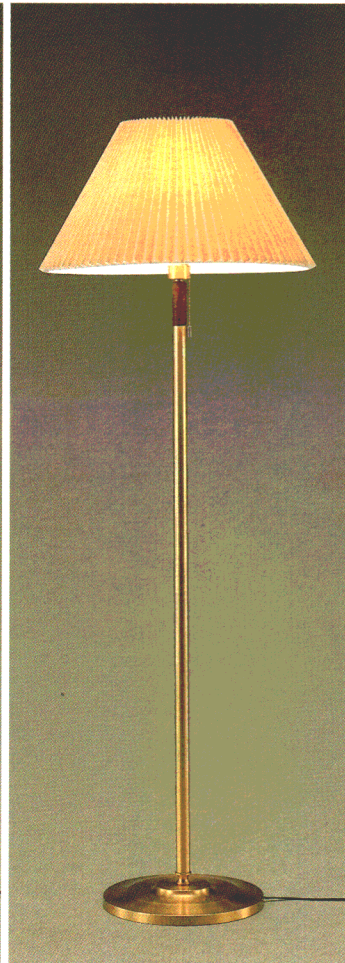

**動きがポイント、
水平可動アーム。**

水平にアームが約320度可動します。置き場所やインテリア・イメージに合わせて、自由にセッティングしてください。

適合機種…ルミチャーム 453・612・625

ルミチャーム612 C (調光スイッチ)
 ○¥60,000
 100W形電球(E26)
 ●本体 H6012 ¥44,000①
 ●セード F1012 ¥16,000①
 乳白アクリルセード
 水平可動アーム
 無段調光スイッチつき
 幅φ560 高さ1550

ルミチャーム625 B
 ○¥56,000
 100W形電球(E26)
 ●本体 H6025 ¥38,000①
 ●セード F1025 ¥18,000①
 白色布セード 金色メッキ本体
 水平可動アーム プルススイッチつき
 幅φ450 高さ1400

ルミチャーム627 B
 ○¥48,000
 100W形電球(E26)
 ●本体 H6027 ¥30,000①
 ●セード F1027 ¥18,000①
 ベージュ布セード 金色メッキ本体
 プルススイッチつき 幅φ500 高さ1400

ルミチャーム622K B
 ○¥34,000
 100W形電球(E26)
 ●本体 H6022K ¥22,000①
 ●セード F1022J ¥12,000①
 ベージュ布セード
 黒色塗装本体
 プルススイッチつき
 幅φ450 高さ1420

ルミチャーム425 C (調光スイッチ)
 ○¥30,000
 60W形電球(E26)
 ●本体 H4025 ¥18,500①
 ●セード T1025 ¥11,500①
 乳白アクリルセード
 無段調光スイッチつき
 幅φ450 高さ540