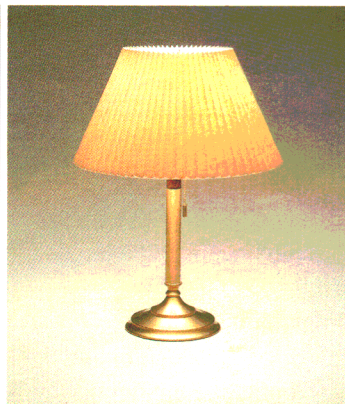

ルミチャーム627 B
○¥48,000
100W形電球(E26)
●本体 H6027 ¥30,000①
●セード F1027 ¥18,000①
ベージュ布セード 金色メッキ本体
プルススイッチつき 幅φ500 高さ1400

ルミチャーム455 A
○¥24,800
60W形電球(E26)
●本体 H4055 ¥12,800①
●セード T1055 ¥12,000①
ベージュ布セード 金色メッキ本体
プルススイッチ 豆球つき
幅φ350 高さ470