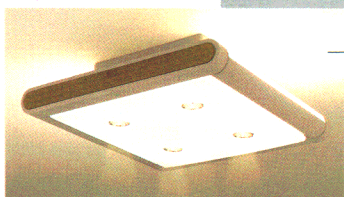

思いのままに光をコントロール。 ターンライトが、シーンを変える。

広々としたリビングルームには、高機能を満載したZL1タイプをおすすめします。
リモコンには基本演出として、「だんらん」「くつろぎ」「テレビ」「パーティ」の
4つの照明シーンがプログラムされています。
また、調光機能や回転機能を活用すると、トータル10通りのあかり演出が楽しめます。
デザインはインテリアに合わせやすいように、コンパクトでスリム。
明るく軽快な色調で、高級感のあるナチュラル感覚にまとめています。

だんらん

20W形ルピカ蛍光灯×2の間接光と30W形円形ルピカ蛍光灯×4、60W形ハロゲンランプ(ダイクロイックミラー付)×4の直接光。だんらんのひとときを、暖かい光で演出してください。(ハロゲンランプを調光すると蛍光灯は調光状態になります。)

くつろぎ

60W形ハロゲンランプ(ダイクロイックミラー付)×4の直接光。配光的に集中感をもたせ、心なごむ雰囲気を作ります。

テレビ

20W形ルピカ蛍光灯×2の間接光。テレビ画面に光源が映りこみにくいよう設計された間接照明です。

パーティ

40W電球(ミニランプ)×4の間接光と60W形ハロゲンランプ(ダイクロイックミラー付)×4の直接光。ハロゲンランプのシャープな光がグラスを輝かせ、高級感のあるムードを創ります。

ZLIT 特選 New

¥250,000 ①

(→P107)

30W形円形ルピカ蛍光灯(ディ色)×4+
20W形ルピカ蛍光灯(ディ色)×2+40W電球(ミニランプ)(E17)×4+
60W形ハロゲンランプ(ダイクロイックミラーつき)(E11)×4

ワンタッチ操作の 高機能リモコン

4つの照明シーンの切り替え、調光(ハロゲンランプのみ)、ターンライト、点灯・消灯は、すべてマイコン搭載の高機能リモコンでワンタッチです。

セードが360°回転する「ターンライト」

器具の両サイドに内蔵している直管20Wの「ターンライト」は、リモコンの回転ボタンを操作することにより、セードが360°自由に回転します。天井を照らす間接光と床面を照らす直接光の2役はもちろん、自由に位置を設定できます。