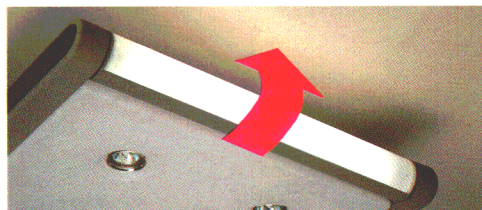

パーティ

40W電球(ミニランプ)×4の間接光と60W形ハロゲンランプ(ダイクロイックミラー付)×4の直接光。ハロゲンランプのシャープな光がグラスを輝かせ、高級感のあるムードを創ります。

ZLIT 特選 New

¥250,000 ①

(→P107)

30W形円形ルピカ蛍光灯(ディ色)×4+
20W形ルピカ蛍光灯(ディ色)×2+40W電球(ミニランプ)(E17)×4+
60W形ハロゲンランプ(ダイクロイックミラーつき)(E11)×4

ワンタッチ操作の 高機能リモコン

4つの照明シーンの切り替え、調光(ハロゲンランプのみ)、ターンライト、点灯・消灯は、すべてマイコン搭載の高機能リモコンでワンタッチです。

セードが360°回転する「ターンライト」

器具の両サイドに内蔵している直管20Wの「ターンライト」は、リモコンの回転ボタンを操作することにより、セードが360°自由に回転します。天井を照らす間接光と床面を照らす直接光の2役はもちろん、自由に位置を設定できます。