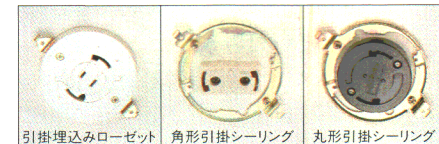

パーティ

40W電球(ミニランプ)×4の間接光と60W形ハロゲンランプ(ダイクロイックミラー付)×4の直接光。ハロゲンランプのシャープな光がグラスを輝かせ、高級感のあるムードを創ります。

ZLIT 特選 New

¥250,000 ①

(→P107)

30W形円形ルピカ蛍光灯(ディ色)×4+
20W形ルピカ蛍光灯(ディ色)×2+40W電球(ミニランプ)(E17)×4+
60W形ハロゲンランプ(ダイクロイックミラーつき)(E11)×4

ワンタッチ操作の 高機能リモコン

4つの照明シーンの切り替え、調光(ハロゲンランプのみ)、ターンライト、点灯・消灯は、すべてマイコン搭載の高機能リモコンでワンタッチです。

セードが360°回転する「ターンライト」

器具の両サイドに内蔵している直管20Wの「ターンライト」は、リモコンの回転ボタンを操作することにより、セードが360°自由に回転します。天井を照らす間接光と床面を照らす直接光の2役はもちろん、自由に位置を設定できます。