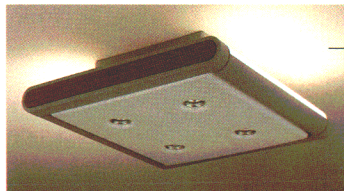

思いのままに光をコントロール。 ターンライトが、シーンを変える。

広々としたリビングルームには、高機能を満載したZL1タイプをおすすめします。
リモコンには基本演出として、「だんらん」「くつろぎ」「テレビ」「パーティ」の
4つの照明シーンがプログラムされています。
また、調光機能や回転機能を活用すると、トータル10通りのあかり演出が楽しめます。
デザインはインテリアに合わせやすいように、コンパクトでスリム。
明るく軽快な色調で、高級感のあるナチュラル感覚にまとめています。

だんらん

20W形ルピカ蛍光灯×2の間接光と30W形円形ルピカ蛍光灯×4、60W形ハロゲンランプ(ダイクロイックミラー付)×4の直接光。だんらんのひとときを、暖かい光で演出してください。(ハロゲンランプを調光すると蛍光灯は調光状態になります。)

くつろぎ

60W形ハロゲンランプ(ダイクロイックミラー付)×4の直接光。配光的に集中感をもたせ、心なごむ雰囲気を作ります。

テレビ

20W形ルピカ蛍光灯×2の間接光。テレビ画面に光源が映りこみにくいよう設計された間接照明です。

ワンタッチ操作の 高機能リモコン

4つの照明シーンの切り替え、調光(ハロゲンランプのみ)、ターンライト、点灯・消灯は、すべてマイコン搭載の高機能リモコンでワンタッチです。

セードが360°回転する「ターンライト」

器具の両サイドに内蔵している直管20Wの「ターンライト」は、リモコンの回転ボタンを操作することにより、セードが360°自由に回転します。天井を照らす間接光と床面を照らす直接光の2役はもちろん、自由に位置を設定できます。