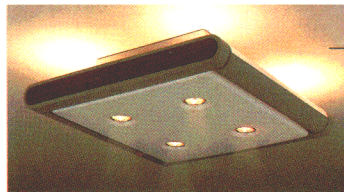

思いのままに光をコントロール。 ターンライトが、シーンを変える。

広々としたリビングルームには、高機能を満載したZL1タイプをおすすめします。
リモコンには基本演出として、「だんらん」「くつろぎ」「テレビ」「パーティ」の
4つの照明シーンがプログラムされています。
また、調光機能や回転機能を活用すると、トータル10通りのあかり演出が楽しめます。
デザインはインテリアに合わせやすいように、コンパクトでスリム。
明るく軽快な色調で、高級感のあるナチュラル感覚にまとめています。

だんらん

20W形ルピカ蛍光灯×2の間接光と30W形円形ルピカ蛍光灯×4、60W形ハロゲンランプ(ダイクロイックミラー付)×4の直接光。だんらんのひとときを、暖かい光で演出してください。(ハロゲンランプを調光すると蛍光灯は調光状態になります。)

くつろぎ

60W形ハロゲンランプ(ダイクロイックミラー付)×4の直接光。配光的に集中感をもたせ、心なごむ雰囲気を作ります。

テレビ

20W形ルピカ蛍光灯×2の間接光。テレビ画面に光源が映りこみにくいよう設計された間接照明です。

パーティ

40W電球(ミニランプ)×4の間接光と60W形ハロゲンランプ(ダイクロイックミラー付)×4の直接光。ハロゲンランプのシャープな光がグラスを輝かせ、高級感のあるムードを創ります。

ZLIT 特選 New

¥250,000 ①

(→P107)

30W形円形ルピカ蛍光灯(ディ色)×4+
20W形ルピカ蛍光灯(ディ色)×2+40W電球(ミニランプ)(E17)×4+
60W形ハロゲンランプ(ダイクロイックミラーつき)(E11)×4

ワンタッチ操作の 高機能リモコン

4つの照明シーンの切り替え、調光(ハロゲンランプのみ)、ターンライト、点灯・消灯は、すべてマイコン搭載の高機能リモコンでワンタッチです。

セードが360°回転する「ターンライト」

器具の両サイドに内蔵している直管20Wの「ターンライト」は、リモコンの回転ボタンを操作することにより、セードが360°自由に回転します。天井を照らす間接光と床面を照らす直接光の2役はもちろん、自由に位置を設定できます。