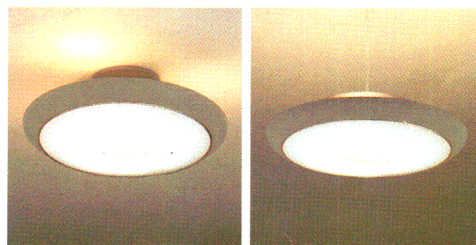

# 空間表現力が、冴える。 マルチに活躍する円形スタイルの「シーン」。

あらゆる空間にフィットするシンプルなデザインの「シーン」。  
直付タイプだから、空間を広々と見せるとともに、  
丸形タイプはお部屋を効率よく照らします。  
また、ZMIタイプは直付・吊下兼用タイプだから、  
簡単にペンダントにもなります。  
漆調・木目調タイプもあり、モダンな和室にも「シーン」の個性が光ります。

**ZG3T** 特選 New →P111)   
**¥128,000** ①  
 (32W+40W)形円形ルピカ蛍光灯(デイ色)+  
 40W電球(ミニランプ)(E17)×3+  
 60W形ハロゲンランプ(ダイクロミックミラーつき)(E11)×1

### 特別な工事のいない簡易取付方式

取付はいたって簡単。天井に引掛シーリングまたは引掛埋込みローゼットがついていれば、簡単に取付OK!です。

### ワンタッチ操作の 高機能リモコン

4つの照明シーンの切り替え、調光(ハロゲンランプのみ)、点灯・消灯は、すべてマイコン搭載の高機能リモコンでワンタッチです。

直付形・吊下形兼用タイプだから、簡単にペンダントにもなります。

直付時

吊下時