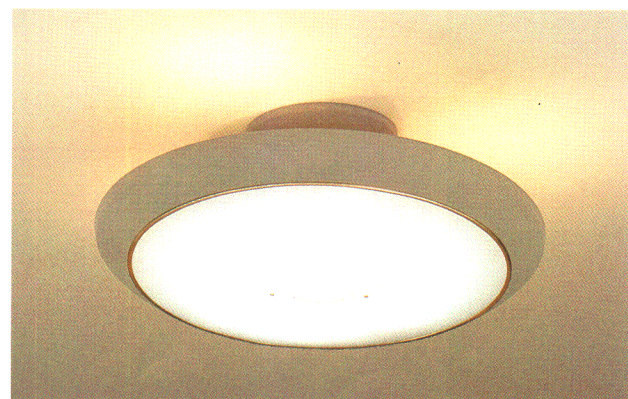

# 空間表現力が、冴える。 マルチに活躍する円形スタイルの「シーン」。

あらゆる空間にフィットするシンプルなデザインの「シーン」。  
直付タイプだから、空間を広々と見せるとともに、  
丸形タイプはお部屋を効率よく照らします。  
また、ZMIタイプは直付・吊下兼用タイプだから、  
簡単にペンダントにもなります。  
漆調・木目調タイプもあり、モダンな和室にも「シーン」の個性が光ります。

**ZG3T** 特選 New →P111)   
**¥128,000** ①  
 (32W+40W)形円形ルピカ蛍光灯(デイ色)+  
 40W電球(ミニランプ)(E17)×3+  
 60W形ハロゲンランプ(ダイクロミックミラーつき)(E11)×1

**ZG2J** 特選 New (→P110)  
**¥128,000** ①  
 (32W+40W)形円形ルピカ蛍光灯(デイ色)+  
 40W電球(ミニランプ)(E17)×3+  
 60W形ハロゲンランプ(ダイクロミックミラーつき)(E11)×1

**ZM1T** 特選 New (→P112)   
**¥102,000** ①  
 (32W+40W)形円形ルピカ蛍光灯(デイ色)+  
 65W形ハロゲンランプ(E11)×1+40W電球(ミニランプ)(E17)×3