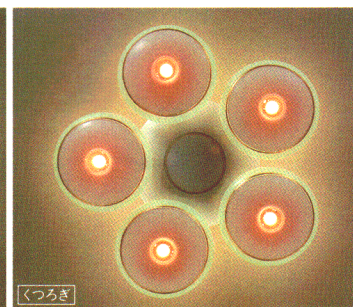

だんらん

全灯

来客時やおしゃべりタイムを華やかな雰囲気 연출します。

くつろぎ

ハロゲンランプのみ点灯

ポイント照明により、ムードのある落ち着いた雰囲気 연출します。

リビング・ダイニングルームにフィットするメタリックの優しいカラー。
直付タイプだからお部屋を広く、スッキリと見せます。

インバータ

ZL4G **特選 New**

¥215,000 ①

30W形円形ルピカ蛍光灯(デイ色)×5+25W電球(ミニランプ)(E17)×5
+50W形ハロゲンランプ(ダイクロミックミラーつき)(E11)×5

マイコン搭載 インバータ内蔵

乳白アクリルカバー

ガラス調グリーン飾り枠

金色トリムつき白色塗装本体

ハロゲンランプ調光スイッチつき(0~100%)