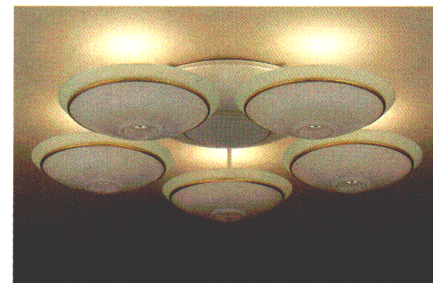

だんらん

全灯

来客時やおしゃべりタイムを華やかな雰囲気 연출します。

くつろぎ

ハロゲンランプのみ点灯

ポイント照明により、ムードのある落ち着いた雰囲気 연출します。

リビング・ダイニングルームにフィットするメタリックの優しいカラー。
直付タイプだからお部屋を広く、スッキリと見せます。

インバータ

調光スイッチ

簡易取付

リモコンスイッチ

だんらん

天井も明るく、楽しいムードの全般照明。華やかな光で、だんらんのひとときを演出してください。

くつろぎ

ハロゲンランプのシャープな光が集中感をもたせ、ほっと心なごむ雰囲気を創ります。

テレビ

テレビ画面に光源が映りこまないように設計された間接照明。ホームシアターを手軽に演出します。

パーティ

陰影のハッキリしたシャープな光がガラスを輝かせ、高級感のあるおしゃれなムードを創り出します。

※壁付の調光器やシーンコントローラとの併用はできません。

※インバータ内蔵器具の近くでは、他の家電製品の赤外線リモコンが作動しにくい場合がごまれにありますがご注意ください。 ¥ は標準価格の略称で、この価格には消費税は含まれておりません。