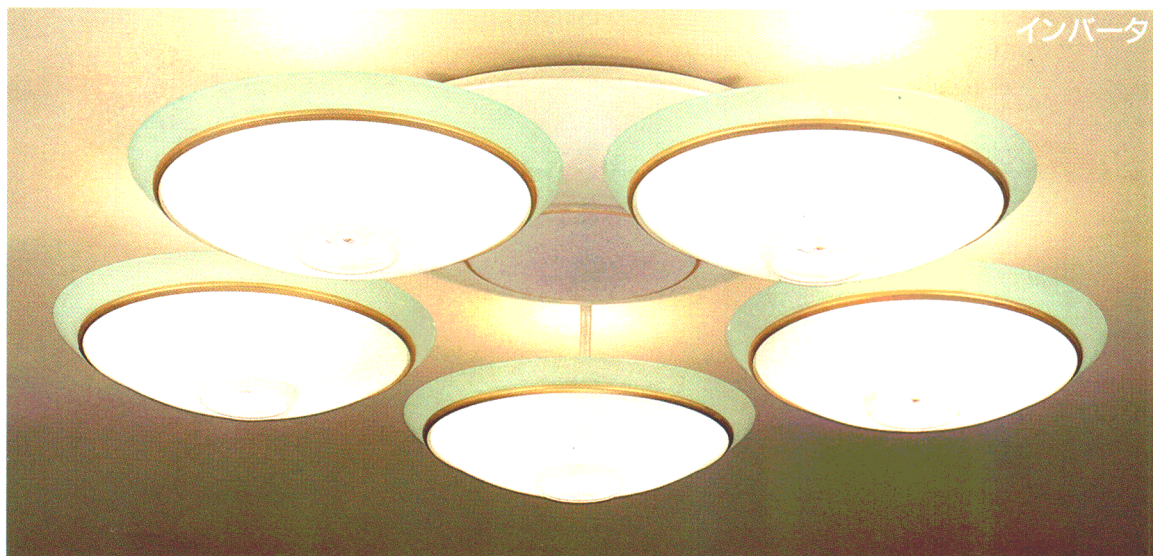

だんらん

全灯

来客時やおしゃべりタイムを華やかな雰囲気 연출します。

くつろぎ

ハロゲンランプのみ点灯

ポイント照明により、ムードのある落ち着いた雰囲気 연출します。

リビング・ダイニングルームにフィットするメタリックの優しいカラー。
直付タイプだからお部屋を広く、スッキリと見せます。

インバータ

ZL4G **特選 New**

¥215,000 ①

30W形円形ルピカ蛍光灯(デイ色)×5+25W電球(ミニランプ)(E17)×5
+50W形ハロゲンランプ(ダイクロミックミラーつき)(E11)×5

マイコン搭載 インバータ内蔵

乳白アクリルカバー

ガラス調グリーン飾り枠

金色トリムつき白色塗装本体

ハロゲンランプ調光スイッチつき(0~100%)