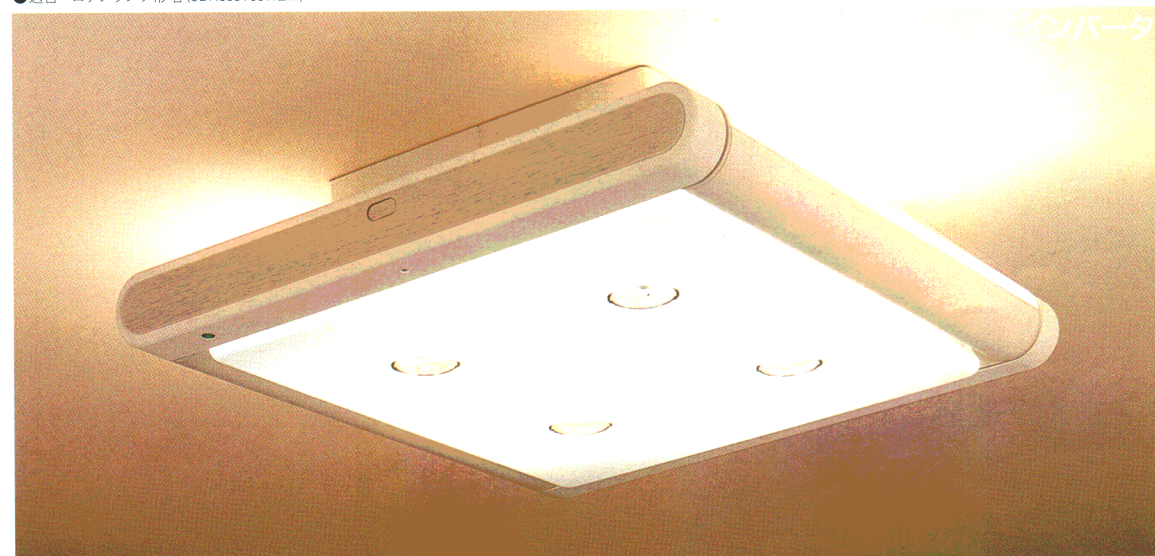

ZL1W 特選 New

¥250,000 ①

- 30W形円形蛍光灯(デイ色)×4+
- 60W形ハロゲンランプ(ダイクロミックミラーつき)(E11)×4+
- 20W形ピカ蛍光灯(デイ色)×2+40W電球(ミニランプ)(E17)×4
- マイコン搭載 インバータ内蔵
- 乳白アクリルカバー(下面、回転部)
- 2色プラスチック枠(スウェード調ホワイト+グレイッシュオーク色木目調)
- ハロゲンランプ調光スイッチつき(0~100%)
- ターンライトつき 幅724 高さ210 長さ742 重さ10kg
- 高機能リモコンつき マニュアルスイッチつき
- ●最大消費電力370W(パーティシーン)
- ●適合ハロゲンランプ形名(JDR110V60WLM)

8~12畳 調光スイッチ
簡易取付
防虫
リモコンスイッチ

※壁付の調光器やシーンコントローラとの併用はできません。

※インバータ内蔵器具の近くでは、他の家電製品の赤外線リモコンが作動しにくい場合がごくまれにありますのでご注意ください。 ¥は標準価格の略称で、この価格には消費税は含まれておりません。