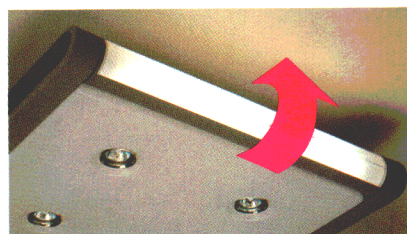

■「シーン」の特長

ワンタッチでシーンを変える、高機能リモコン。

「だんらん」「くつろぎ」「テレビ」「パーティ」。4つの照明シーンを、手元でワンタッチで切り換えられるマイコン搭載のリモコンです。回転ボタンや無段階調光ボタン(ハロゲンランプのみ)もセットされた高機能タイプ。チャンネル切換をセットすれば、1台のリモコンで2台の「シーン」を簡単にコントロールできます。

<壁掛け用ホルダー付>

ターンライト

リモコンの回転ボタンをセットすれば、器具の両サイドについている「ターンライト」が360°回転。自由に位置を固定できます。

マニュアルスイッチ

万一、リモコンが見当たらない場合でも、器具本体のマニュアルスイッチ(LEDランプが常時点灯)で点灯できるので安心です。

■簡易取付方式

特別な工事のいらない簡易取付方式。

取付はいたって簡単。天井に引掛シーリングまたは引掛埋込みローゼットがついていれば簡単に取付OK!です。

ほしい光を自由自在にコントロール。 ターンライトが、シーンを変える。

ZL1T 特選 New

¥250,000 ①

テレビ テレビ画面への映りこみをさけるように設計された間接照明。ホームシアターを手軽に演出します。

パーティ 陰影のハッキリしたシャープな光がグラスを輝かせ、高級感のあるおしゃれなムードを演出します。

シーリング(シーン)