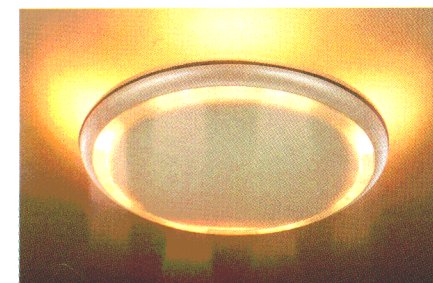

●最大消費電力280W(パーティシーン)

8~10畳 調光スイッチ
簡易取付
リモコンスイッチ

インバータ

ZL2T **特選 New**

¥215,000 ①

30W形円形ルピカ蛍光灯(ディ色)×4+25W電球(ミニランプ)(E17)×4
+25W電球(ミニランプ透明)(E17)×8

マイコン搭載
インバータ内蔵
塗装つき乳白アクリルカバー
メタリックブラウンプラスチック枠
ミニランプ(透明)調光スイッチつき(0~100%)

時間差消灯機能つき
外径φ780 全高170 重さ10kg
高機能リモコンつき

●最大消費電力280W(パーティシーン)

8~10畳 調光スイッチ
簡易取付
リモコンスイッチ

だんらん 天井も明るく、楽しいムードの全般照明。明るい光で、だんらんのひとときを演出してください。

くつろぎ プリズムカバーを通してミニランプのシャープな光が集中感をもたせ、暖かい雰囲気でお部屋を包みます。

テレビ テレビ画面への映りこみをさけるように設計された間接照明。ホームシアターを手軽に演出します。

パーティ 陰影のハッキリしたシャープな光がガラスを輝かせ、高級感のあるおしゃれなムードを演出します。

※壁付の調光器やシーンコントローラとの併用はできません。

※インバータ内蔵器具の近くでは、他の家電製品の赤外線リモコンが作動しにくい場合がごまれにありますのでご注意ください。 ¥は標準価格の略称で、この価格には消費税は含まれておりません。