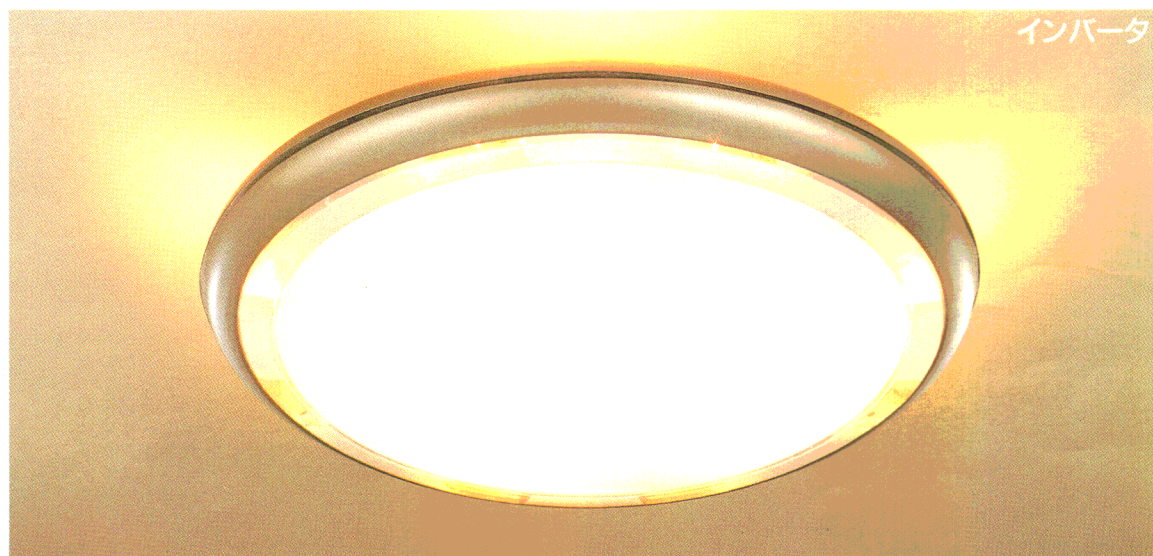

洗練されたハイセンスなフォルム。 未来空間を魅了する新しい「シーン」。

インバータ

ZL2W **特選 New**

¥215,000 ①

30W形円形ルピカ蛍光灯(ディ色)×4+25W電球(ミニランプ)(E17)×4
+25W電球(ミニランプ透明)(E17)×8

マイコン搭載
インバータ内蔵
塗装つき乳白アクリルカバー
パールホワイトプラスチック枠
ミニランプ(透明)調光スイッチつき(0~100%)

時間差消灯機能つき
外径φ780 全高170 重さ10kg
高機能リモコンつき

●最大消費電力280W(パーティシーン)

8~10畳 調光スイッチ
簡易取付
リモコンスイッチ

インバータ

ZL2T **特選 New**

¥215,000 ①

30W形円形ルピカ蛍光灯(ディ色)×4+25W電球(ミニランプ)(E17)×4
+25W電球(ミニランプ透明)(E17)×8

マイコン搭載
インバータ内蔵
塗装つき乳白アクリルカバー
メタリックブラウンプラスチック枠
ミニランプ(透明)調光スイッチつき(0~100%)

時間差消灯機能つき
外径φ780 全高170 重さ10kg
高機能リモコンつき

●最大消費電力280W(パーティシーン)

8~10畳 調光スイッチ
簡易取付
リモコンスイッチ

だんらん 天井も明るく、楽しいムードの全般照明。明るい光で、だんらんのひとときを演出してください。

くつろぎ プリズムカバーを通してミニランプのシャープな光が集中感をもたせ、暖かい雰囲気でお部屋を包みます。

テレビ テレビ画面への映りこみをさけるように設計された間接照明。ホームシアターを手軽に演出します。