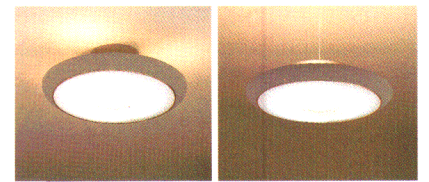

直付形・吊下形兼用タイプだからお部屋のスタイルに合わせて選べます。

デザインはお部屋を効率よく照らすシンプルな円形タイプ。だから、直付形にしても、吊下形にしてもスッキリとお部屋にフィットします。たとえばベッドルームは直付形に、書斎は吊下形にと、スタイルを変えてコーディネートしてみるのも素敵な演出法のひとつです。

直付形時

吊下形時

演出効果を高める、光沢のある漆調。

ZMIBU・ZMIRU・ZMIWUは、すべて光沢のある漆調で、品のある落ちついた輝きが特長です。和室にも洋室にも合わせやすく、インテリアとして生活空間に鮮やかな表情を演出します。

シーリング(シーン)

ZM1T

ZM1T

**ZM1T** 特選 New 6~8畳 (調光スイッチ) (防虫) (リモコンスイッチ) **INVERTER**  
**¥102,000** ①  
 (32W+40W)形円形ルピカ蛍光灯(デイ色)+  
 65W形ハロゲンランプ(E11)×1+40W電球(ミニランプ)(E17)×3  
 マイコン搭載 インバータ内蔵 乳白アクリルカバー  
 スウェード調ブラックプラスチック塗装枠  
 ハロゲンランプ調光スイッチつき(0~100%)  
 外径φ645 全高263(直付形), 663(吊下形時最大) 重さ5kg  
 高機能リモコンつき マニュアルスイッチつき  
 ●最大消費電力200W(だんらんシーン)  
 ●引掛シーリング方式  
 ●シーリングカバーつき(コードを伸ばし吊下形として使用可)  
 ●適合ハロゲンランプ形名(JD110V65WNF/E)

**ZM1W** 特選 New 6~8畳 (調光スイッチ) (防虫) (リモコンスイッチ) **INVERTER**  
**¥102,000** ①  
 (32W+40W)形円形ルピカ蛍光灯(デイ色)+  
 65W形ハロゲンランプ(E11)×1+40W電球(ミニランプ)(E17)×3  
 マイコン搭載 インバータ内蔵 乳白アクリルカバー  
 スウェード調ホワイトプラスチック塗装枠  
 ハロゲンランプ調光スイッチつき(0~100%)  
 外径φ645 全高263(直付形), 663(吊下形時最大) 重さ5kg  
 高機能リモコンつき マニュアルスイッチつき  
 ●最大消費電力200W(だんらんシーン)  
 ●引掛シーリング方式  
 ●シーリングカバーつき(コードを伸ばし吊下形として使用可)  
 ●適合ハロゲンランプ形名(JD110V65WNF/E)