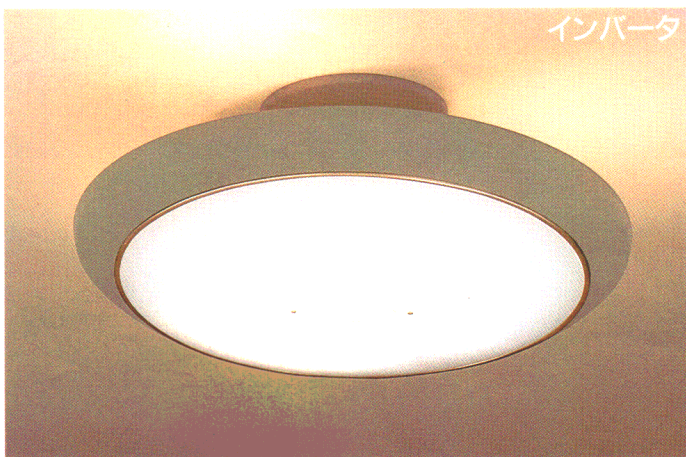

直付形・吊下形兼用タイプだからお部屋のスタイルに合わせて選べます。

デザインはお部屋を効率よく照らすシンプルな円形タイプ。だから、直付形にしても、吊下形にしてもスッキリとお部屋にフィットします。たとえばベッドルームは直付形に、書斎は吊下形にと、スタイルを変えてコーディネートしてみるのも素敵な演出法のひとつです。

直付形時

吊下形時

演出効果を高める、光沢のある漆調。

ZMIBU・ZMIRU・ZMIWUは、すべて光沢のある漆調で、品のある落ちついた輝きが特長です。和室にも洋室にも合わせやすく、インテリアとして生活空間に鮮やかな表情を演出します。

シーリング(シーン)

ZM1T

ZM1T

**ZM1T** 特選 New 6~8畳 (調光スイッチ) (防虫) (リモコンスイッチ) **INVERTER**  
**¥102,000** ①  
 (32W+40W)形円形ルピカ蛍光灯(デイ色)+  
 65W形ハロゲンランプ(E11)×1+40W電球(ミニランプ)(E17)×3  
 マイコン搭載 インバータ内蔵 乳白アクリルカバー  
 スウェード調ブラックプラスチック塗装枠  
 ハロゲンランプ調光スイッチつき(0~100%)  
 外径φ645 全高263(直付形), 663(吊下形時最大) 重さ5kg  
 高機能リモコンつき マニュアルスイッチつき  
 ●最大消費電力200W(だんらんシーン)  
 ●引掛シーリング方式  
 ●シーリングカバーつき(コードを伸ばし吊下形として使用可)  
 ●適合ハロゲンランプ形名(JD110V65WNF/E)

**ZM1W** 特選 New 6~8畳 (調光スイッチ) (防虫) (リモコンスイッチ) **INVERTER**  
**¥102,000** ①  
 (32W+40W)形円形ルピカ蛍光灯(デイ色)+  
 65W形ハロゲンランプ(E11)×1+40W電球(ミニランプ)(E17)×3  
 マイコン搭載 インバータ内蔵 乳白アクリルカバー  
 スウェード調ホワイトプラスチック塗装枠  
 ハロゲンランプ調光スイッチつき(0~100%)  
 外径φ645 全高263(直付形), 663(吊下形時最大) 重さ5kg  
 高機能リモコンつき マニュアルスイッチつき  
 ●最大消費電力200W(だんらんシーン)  
 ●引掛シーリング方式  
 ●シーリングカバーつき(コードを伸ばし吊下形として使用可)  
 ●適合ハロゲンランプ形名(JD110V65WNF/E)