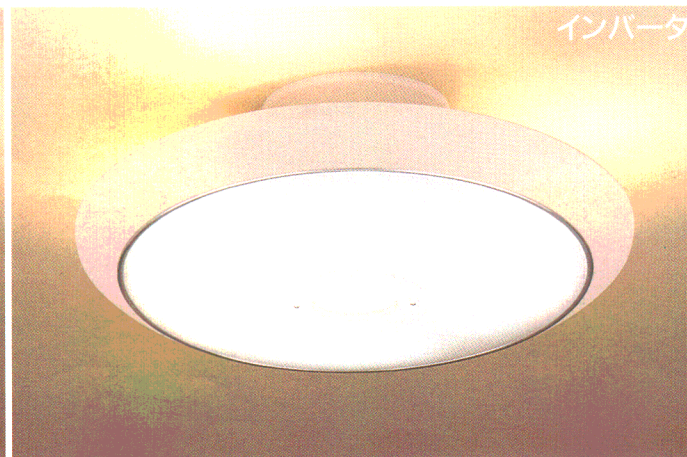

直付形・吊下形兼用タイプだからお部屋のスタイルに合わせて選べます。

デザインはお部屋を効率よく照らすシンプルな円形タイプ。だから、直付形にしても、吊下形にしてもスッキリとお部屋にフィットします。たとえばベッドルームは直付形に、書斎は吊下形にと、スタイルを変えてコーディネートしてみるのも素敵な演出法のひとつです。

直付形時

吊下形時

演出効果を高める、光沢のある漆調。

ZMIBU・ZMIRU・ZMIWUは、すべて光沢のある漆調で、品のある落ちついた輝きが特長です。和室にも洋室にも合わせやすく、インテリアとして生活空間に鮮やかな表情を演出します。

シーリング(シーン)

ZM1T

ZM1T

**ZM1T** 特選 New 6~8畳 (調光スイッチ) (防虫) (リモコンスイッチ) **INVERTER**  
**¥102,000** ①  
 (32W+40W)形円形ルピカ蛍光灯(デイ色)+  
 65W形ハロゲンランプ(E11)×1+40W電球(ミニランプ)(E17)×3  
 マイコン搭載 インバータ内蔵 乳白アクリルカバー  
 スウェード調ブラックプラスチック塗装枠  
 ハロゲンランプ調光スイッチつき(0~100%)  
 外径φ645 全高263(直付形), 663(吊下形時最大) 重さ5kg  
 高機能リモコンつき マニュアルスイッチつき  
 ●最大消費電力200W(だんらんシーン)  
 ●引掛シーリング方式  
 ●シーリングカバーつき(コードを伸ばし吊下形として使用可)  
 ●適合ハロゲンランプ形名(JD110V65WNF/E)

**ZM1W** 特選 New 6~8畳 (調光スイッチ) (防虫) (リモコンスイッチ) **INVERTER**  
**¥102,000** ①  
 (32W+40W)形円形ルピカ蛍光灯(デイ色)+  
 65W形ハロゲンランプ(E11)×1+40W電球(ミニランプ)(E17)×3  
 マイコン搭載 インバータ内蔵 乳白アクリルカバー  
 スウェード調ホワイトプラスチック塗装枠  
 ハロゲンランプ調光スイッチつき(0~100%)  
 外径φ645 全高263(直付形), 663(吊下形時最大) 重さ5kg  
 高機能リモコンつき マニュアルスイッチつき  
 ●最大消費電力200W(だんらんシーン)  
 ●引掛シーリング方式  
 ●シーリングカバーつき(コードを伸ばし吊下形として使用可)  
 ●適合ハロゲンランプ形名(JD110V65WNF/E)