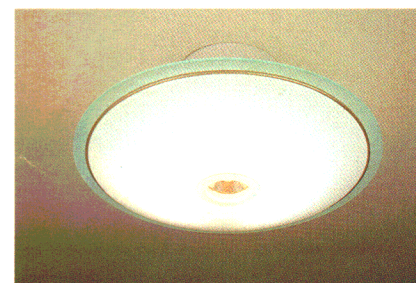

LDKや洋室の続き間など、2台の「シーン」を1台のリモコンスイッチで個別にコントロールできます。

■簡易取付方式

取付はいたって簡単、引掛シーリング方式。

引掛シーリングがついた天井なら、奥様でも片手でラクラク。ワンタッチで簡単に器具が取付けられます。

角形引掛シーリング

ベーシックな機能とお求めやすい価格が、まるみのあるシンプルなフォルムに調和。

ZP2T **特選 New** (8月21日発売予定)

6~8畳 (調光スイッチ)
リモコンスイッチ

ZP2G **特選 New** (8月21日発売予定)

6~8畳 (調光スイッチ)
リモコンスイッチ

¥64,000 ①

(32W+40W) 形円形ルピカ蛍光灯(デイ色)+
60W電球(ミニクリプトンランプ)(E17)×1

マイコン搭載
インバータ内蔵
乳白アクリルカバー
透光性ガラス調グリーンアクリル円板枠
ミニクリプトンランプ調光スイッチつき(0~100%)
時間差消灯機能つき

外径φ630 高さ135 全高300~900 重さ4.8kg
高機能リモコンつき マニュアルスイッチつき

●最大消費電力110W(だんらんシーン)
●引掛シーリング方式 ●シーリングカバーつき

※壁付の調光器やシーンコントローラとの併用はできません。

※インバータ内蔵器具の近くでは、他の家電製品の赤外線リモコンが作動しにくい場合がごくまれにありますのでご注意ください。 ¥は標準価格の略称で、この価格には消費税は含まれておりません。

だんらん 天井も明るく楽しい雰囲気のあかりです。蛍光灯とミニクリプトンランプのカクテルライトが、さわやかな光空間を創ります。

くつろぎ スポットライトがテーブルを照らし、落ちついた雰囲気を演出します。また、常夜灯として使用する時は、一般の豆球の明るさ以下まで調光できます。

さわやか ちょっとした明るさがほしい時には、蛍光灯だけの省エネ照明を。さわやかで経済的な光が便利です。

付属のシーリングカバーを取付けると、コードが隠れて天井直付風の器具に早変わりします。

ペンダント(シーン)