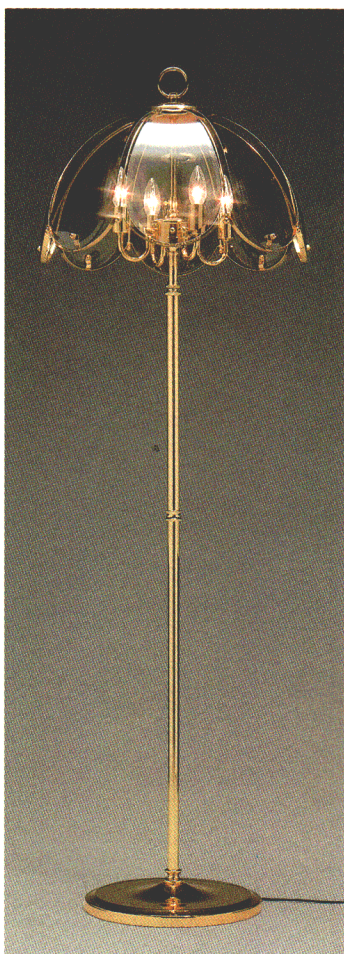

お部屋に光のアクセント。応用範囲の広いフロアスタンドです。  
 消灯時にはインテリア・オブジェとしても楽しめる、スタイルにこだわったスタンドです。  
 テーブルサイドに、またグリーンの際にぴったりとフィット。  
 フロアタイプと卓上タイプの同一デザインも多数とり揃えています。  
 使い方はアイデア次第の自由形。  
 あなたらしさで光のアクセントをお楽しみください。

**LB628**  
 ○¥32,000 ①  
 100W電球(ミニクリプトンランプ)(E17)  
 乳色ガラスカバー  
 スイッチつき  
 幅φ280 高さ1800 重さ6.9kg

**BS3041K**  
 ○¥34,000 ①  
 27WBBダブル(ルビカエース色)  
 乳色アクリルカバー  
 スイッチつき  
 幅φ330 高さ1700

**BS3041W**  
 ○¥34,000 ①  
 27WBBダブル(ルビカエース色)  
 乳色アクリルカバー  
 スイッチつき  
 幅φ330 高さ1700

**ルミチャーム630** ㉔  
 ○¥185,100  
 60Wシャンデリア電球(E17)×4  
 ●本体 H6030 ¥95,100①  
 ●セード F1030 ¥90,000①  
 スモークブラウン面取りガラス  
 金色メッキ本体  
 スイッチつき  
 幅φ480 高さ1570

**ルミチャーム623** ㉔  
 ○¥68,000  
 100W電球(透明)(E26)  
 ●本体 H6023 ¥39,000①  
 ●セード F1023 ¥29,000①  
 模様入り曲げ板ガラス 金色メッキ本体  
 プルスイッチつき 幅φ470 高さ1350

**LB458**  
 ○¥28,600 ①  
 20Wハロゲンランプ(12V)(G4)  
 白色メタルセード 白色メタル本体  
 アルミ反射板銀色梨地仕上  
 スイッチつき 幅83 高さ128  
 ●電子ダウントランスつき  
 ●適合ランプ形名(J12V20W)

**LB456G**  
 ★¥18,200 ①  
 50Wハロゲンランプ(12V)(GY6.35)  
 すりガラスセード  
 金色塗装本体  
 スイッチつき 幅φ200 高さ130  
 ●電子ダウントランスつき  
 ●適合ランプ形名(J12V50W)  
 ●在庫僅少品

**LB457**  
 ○¥14,800 ①  
 25W電球(ミニランプ)(E17)  
 乳白消しガラスグローブ  
 グレーゴム台  
 スイッチつき  
 幅220×110 高さ145