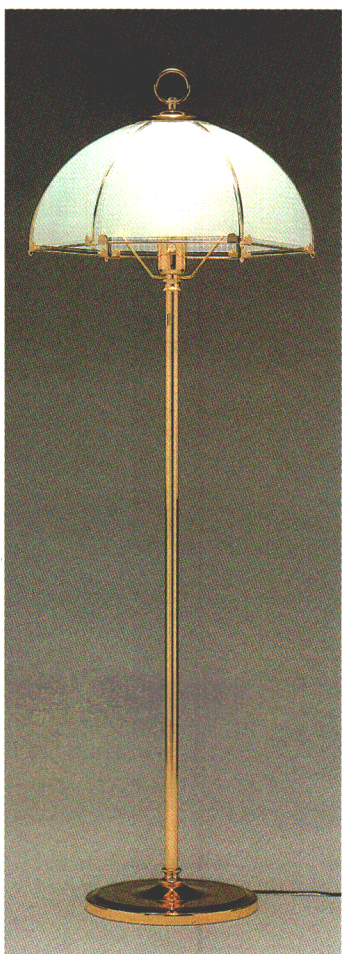

お部屋に光のアクセント。応用範囲の広いフロアスタンドです。  
 消灯時にはインテリア・オブジェとしても楽しめる、スタイルにこだわったスタンドです。  
 テーブルサイドに、またグリーンの際にぴったりとフィット。  
 フロアタイプと卓上タイプの同一デザインも多数とり揃えています。  
 使い方はアイデア次第の自由形。  
 あなたらしさで光のアクセントをお楽しみください。

**LB628**  
 ○¥32,000 ①  
 100W電球(ミニクリプトンランプ)(E17)  
 乳色ガラスカバー  
 スイッチつき  
 幅φ280 高さ1800 重さ6.9kg

**BS3041K**  
 ○¥34,000 ①  
 27WBBダブル(ルビカエース色)  
 乳色アクリルカバー  
 スイッチつき  
 幅φ330 高さ1700

**BS3041W**  
 ○¥34,000 ①  
 27WBBダブル(ルビカエース色)  
 乳色アクリルカバー  
 スイッチつき  
 幅φ330 高さ1700

**ルミチャーム630** ㉔  
 ○¥185,100  
 60Wシャンデリア電球(E17)×4  
 ●本体 H6030 ¥95,100①  
 ●セード F1030 ¥90,000①  
 スモークブラウン面取りガラス  
 金色メッキ本体  
 スイッチつき  
 幅φ480 高さ1570

**ルミチャーム623** ㉔  
 ○¥68,000  
 100W電球(透明)(E26)  
 ●本体 H6023 ¥39,000①  
 ●セード F1023 ¥29,000①  
 模様入り曲げ板ガラス 金色メッキ本体  
 プルスイッチつき 幅φ470 高さ1350

**LB458**  
 ○¥28,600 ①  
 20Wハロゲンランプ(12V)(G4)  
 白色メタルセード 白色メタル本体  
 アルミ反射板銀色梨地仕上  
 スイッチつき 幅83 高さ128  
 ●電子ダウントランスつき  
 ●適合ランプ形名(J12V20W)

**LB456G**  
 ★¥18,200 ①  
 50Wハロゲンランプ(12V)(GY6.35)  
 すりガラスセード  
 金色塗装本体  
 スイッチつき 幅φ200 高さ130  
 ●電子ダウントランスつき  
 ●適合ランプ形名(J12V50W)  
 ●在庫僅少品

**LB457**  
 ○¥14,800 ①  
 25W電球(ミニランプ)(E17)  
 乳白消しガラスグローブ  
 グレーゴム台  
 スイッチつき  
 幅220×110 高さ145