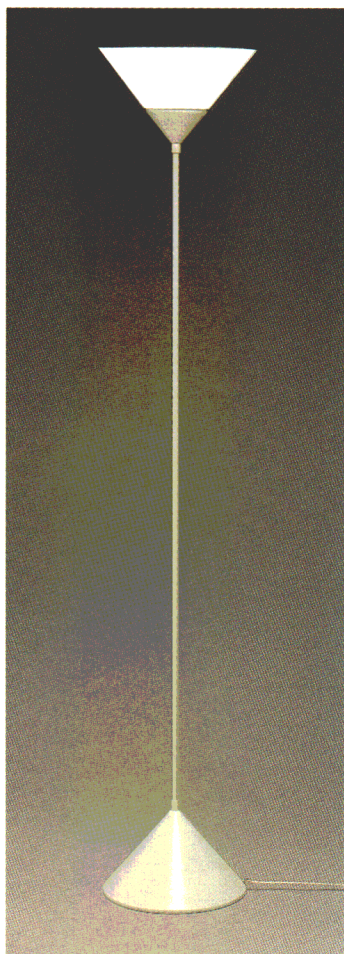

お部屋に光のアクセント。応用範囲の広いフロアスタンドです。  
 消灯時にはインテリア・オブジェとしても楽しめる、スタイルにこだわったスタンドです。  
 テーブルサイドに、またグリーンの際にぴったりとフィット。  
 フロアタイプと卓上タイプの同一デザインも多数とり揃えています。  
 使い方はアイデア次第の自由形。  
 あなたらしさで光のアクセントをお楽しみください。

**LB628**  
 ○¥32,000 ①  
 100W電球(ミニクリプトンランプ)(E17)  
 乳色ガラスカバー  
 スイッチつき  
 幅φ280 高さ1800 重さ6.9kg

**BS3041K**  
 ○¥34,000 ①  
 27WBBダブル(ルビカエース色)  
 乳色アクリルカバー  
 スイッチつき  
 幅φ330 高さ1700

**BS3041W**  
 ○¥34,000 ①  
 27WBBダブル(ルビカエース色)  
 乳色アクリルカバー  
 スイッチつき  
 幅φ330 高さ1700

**ルミチャーム630** ㉔  
 ○¥185,100  
 60Wシャンデリア電球(E17)×4  
 ●本体 H6030 ¥95,100①  
 ●セード F1030 ¥90,000①  
 スモークブラウン面取りガラス  
 金色メッキ本体  
 スイッチつき  
 幅φ480 高さ1570

**ルミチャーム623** ㉔  
 ○¥68,000  
 100W電球(透明)(E26)  
 ●本体 H6023 ¥39,000①  
 ●セード F1023 ¥29,000①  
 模様入り曲げ板ガラス 金色メッキ本体  
 プルスイッチつき 幅φ470 高さ1350

**LB458**  
 ○¥28,600 ①  
 20Wハロゲンランプ(12V)(G4)  
 白色メタルセード 白色メタル本体  
 アルミ反射板銀色梨地仕上  
 スイッチつき 幅83 高さ128  
 ●電子ダウントランスつき  
 ●適合ランプ形名(J12V20W)

**LB456G**  
 ★¥18,200 ①  
 50Wハロゲンランプ(12V)(GY6.35)  
 すりガラスセード  
 金色塗装本体  
 スイッチつき 幅φ200 高さ130  
 ●電子ダウントランスつき  
 ●適合ランプ形名(J12V50W)  
 ●在庫僅少品

**LB457**  
 ○¥14,800 ①  
 25W電球(ミニランプ)(E17)  
 乳白消しガラスグローブ  
 グレーゴム台  
 スイッチつき  
 幅220×110 高さ145