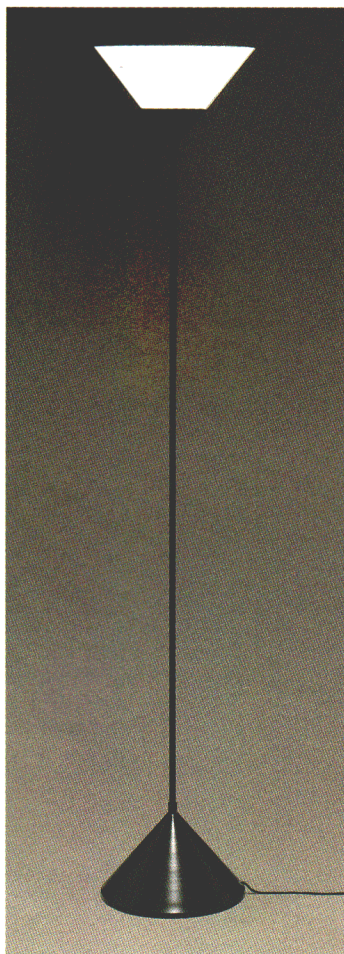

お部屋に光のアクセント。応用範囲の広いフロアスタンドです。  
 消灯時にはインテリア・オブジェとしても楽しめる、スタイルにこだわったスタンドです。  
 テーブルサイドに、またグリーンの際にぴったりとフィット。  
 フロアタイプと卓上タイプの同一デザインも多数とり揃えています。  
 使い方はアイデア次第の自由形。  
 あなたらしさで光のアクセントをお楽しみください。

**LB628**  
 ○¥32,000 ①  
 100W電球(ミニクリプトンランプ)(E17)  
 乳色ガラスカバー  
 スイッチつき  
 幅φ280 高さ1800 重さ6.9kg

**BS3041K**  
 ○¥34,000 ①  
 27WBBダブル(ルビカエース色)  
 乳色アクリルカバー  
 スイッチつき  
 幅φ330 高さ1700

**BS3041W**  
 ○¥34,000 ①  
 27WBBダブル(ルビカエース色)  
 乳色アクリルカバー  
 スイッチつき  
 幅φ330 高さ1700

**ルミチャーム630** ㉔  
 ○¥185,100  
 60Wシャンデリア電球(E17)×4  
 ●本体 H6030 ¥95,100①  
 ●セード F1030 ¥90,000①  
 スモークブラウン面取りガラス  
 金色メッキ本体  
 スイッチつき  
 幅φ480 高さ1570

**ルミチャーム623** ㉔  
 ○¥68,000  
 100W電球(透明)(E26)  
 ●本体 H6023 ¥39,000①  
 ●セード F1023 ¥29,000①  
 模様入り曲げ板ガラス 金色メッキ本体  
 プルスイッチつき 幅φ470 高さ1350

**LB458**  
 ○¥28,600 ①  
 20Wハロゲンランプ(12V)(G4)  
 白色メタルセード 白色メタル本体  
 アルミ反射板銀色梨地仕上  
 スイッチつき 幅83 高さ128  
 ●電子ダウントランスつき  
 ●適合ランプ形名(J12V20W)