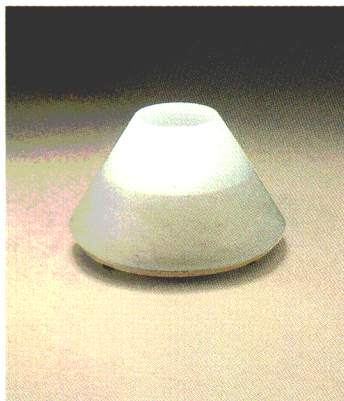

お部屋に光のアクセント。応用範囲の広いフロアスタンドです。  
 消灯時にはインテリア・オブジェとしても楽しめる、スタイルにこだわったスタンドです。  
 テーブルサイドに、またグリーンの際にぴったりとフィット。  
 フロアタイプと卓上タイプの同一デザインも多数とり揃えています。  
 使い方はアイデア次第の自由形。  
 あなたらしさで光のアクセントをお楽しみください。

**LB628**  
 ○¥32,000 ①  
 100W電球(ミニクリプトンランプ)(E17)  
 乳色ガラスカバー  
 スイッチつき  
 幅φ280 高さ1800 重さ6.9kg

**BS3041K**  
 ○¥34,000 ①  
 27WBBダブル(ルビカエース色)  
 乳色アクリルカバー  
 スイッチつき  
 幅φ330 高さ1700

**BS3041W**  
 ○¥34,000 ①  
 27WBBダブル(ルビカエース色)  
 乳色アクリルカバー  
 スイッチつき  
 幅φ330 高さ1700

**ルミチャーム630** ㉔  
 ○¥185,100  
 60Wシャンデリア電球(E17)×4  
 ●本体 H6030 ¥95,100①  
 ●セード F1030 ¥90,000①  
 スモークブラウン面取りガラス  
 金色メッキ本体  
 スイッチつき  
 幅φ480 高さ1570

**ルミチャーム623** ㉔  
 ○¥68,000  
 100W電球(透明)(E26)  
 ●本体 H6023 ¥39,000①  
 ●セード F1023 ¥29,000①  
 模様入り曲げ板ガラス 金色メッキ本体  
 プルスイッチつき 幅φ470 高さ1350

**LB458**  
 ○¥28,600 ①  
 20Wハロゲンランプ(12V)(G4)  
 白色メタルセード 白色メタル本体  
 アルミ反射板銀色梨地仕上  
 スイッチつき 幅83 高さ128  
 ●電子ダウントランスつき  
 ●適合ランプ形名(J12V20W)