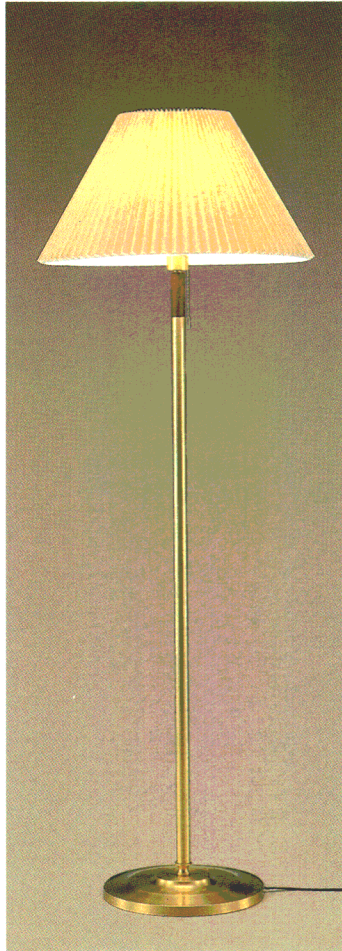

■水平可動アーム

動きがポイント、水平可動アーム。

水平にアームが約320度可動します。置き場所やインテリア・イメージに合わせて、自由にセッティングしてください。

適合機種…ルミチャーム453・612・625

ルミチャーム612 ㉔  
 ◎¥60,000  
 100W形電球(E26)  
 ●本体 H6012 ¥44,000①  
 ●セード F1012 ¥16,000①  
 乳白アクリルセード  
 水平可動アーム  
 無段調光スイッチつき  
 幅φ560 高さ1550

ルミチャーム625 ㉔  
 ◎¥56,000  
 100W形電球(E26)  
 ●本体 H6025 ¥38,000①  
 ●セード F1025 ¥18,000①  
 白色布セード 金色メッキ本体  
 水平可動アーム プルススイッチつき  
 幅φ450 高さ1400

ルミチャーム627 ㉔  
 ◎¥48,000  
 100W形電球(E26)  
 ●本体 H6027 ¥30,000①  
 ●セード F1027 ¥18,000①  
 ペーージュ布セード 金色メッキ本体  
 プルススイッチつき 幅φ500 高さ1400

ルミチャーム622K ㉔  
 ◎¥34,000  
 100W形電球(E26)  
 ●本体 H6022K ¥22,000①  
 ●セード F1022J ¥12,000①  
 ペーージュ布セード  
 黒色塗装本体  
 プルススイッチつき  
 幅φ450 高さ1420

ルミチャーム622W ㉔  
 ◎¥34,000  
 100W形電球(E26)  
 ●本体 H6022W ¥22,000①  
 ●セード F1022W ¥12,000①  
 白色布セード  
 白色塗装本体  
 プルススイッチつき  
 幅φ450 高さ1420

ルミチャーム425 ㉔  
 ◎¥30,000  
 60W形電球(E26)  
 ●本体 H4025 ¥18,500①  
 ●セード T1025 ¥11,500①  
 乳白アクリルセード  
 無段調光スイッチつき  
 幅φ450 高さ540

ルミチャーム453 ㉔  
 ◎¥36,900  
 60W形電球(E26)  
 ●本体 H4053 ¥24,900①  
 ●セード T1053 ¥12,000①  
 白色布セード 金色メッキ本体  
 水平可動アーム  
 プルススイッチ 豆球つき  
 幅φ350 高さ530