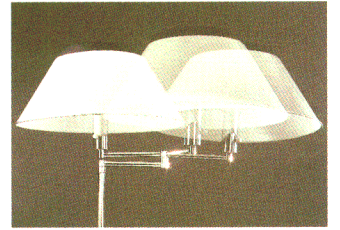

■水平可動アーム

動きがポイント、水平可動アーム。

水平にアームが約320度可動します。置き場所やインテリア・イメージに合わせて、自由にセッティングしてください。

適合機種…ルミチャーム453・612・625

ルミチャーム612 ㉔  
 ◎¥60,000  
 100W形電球(E26)  
 ●本体 H6012 ¥44,000①  
 ●セード F1012 ¥16,000①  
 乳白アクリルセード  
 水平可動アーム  
 無段調光スイッチつき  
 幅φ560 高さ1550

ルミチャーム625 ㉔  
 ◎¥56,000  
 100W形電球(E26)  
 ●本体 H6025 ¥38,000①  
 ●セード F1025 ¥18,000①  
 白色布セード 金色メッキ本体  
 水平可動アーム プルススイッチつき  
 幅φ450 高さ1400

ルミチャーム627 ㉔  
 ◎¥48,000  
 100W形電球(E26)  
 ●本体 H6027 ¥30,000①  
 ●セード F1027 ¥18,000①  
 ペーージュ布セード 金色メッキ本体  
 プルススイッチつき 幅φ500 高さ1400