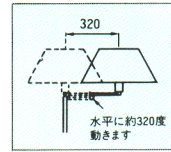

■水平可動アーム

動きがポイント、水平可動アーム。

水平にアームが約320度可動します。置き場所やインテリア・イメージに合わせて、自由にセッティングしてください。

適合機種…ルミチャーム453・612・625

ルミチャーム612 ㉔  
 ◎¥60,000  
 100W形電球(E26)  
 ●本体 H6012 ¥44,000①  
 ●セード F1012 ¥16,000①  
 乳白アクリルセード  
 水平可動アーム  
 無段調光スイッチつき  
 幅φ560 高さ1550