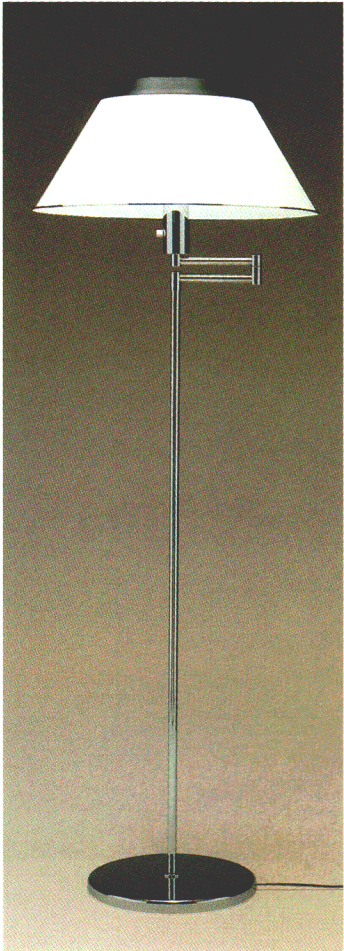

■水平可動アーム

動きがポイント、水平可動アーム。

水平にアームが約320度可動します。置き場所やインテリア・イメージに合わせて、自由にセッティングしてください。

適合機種…ルミチャーム453・612・625

ルミチャーム612 ㉔  
 ◎¥60,000  
 100W形電球(E26)  
 ●本体 H6012 ¥44,000①  
 ●セード F1012 ¥16,000①  
 乳白アクリルセード  
 水平可動アーム  
 無段調光スイッチつき  
 幅φ560 高さ1550

ルミチャーム625 ㉔  
 ◎¥56,000  
 100W形電球(E26)  
 ●本体 H6025 ¥38,000①  
 ●セード F1025 ¥18,000①  
 白色布セード 金色メッキ本体  
 水平可動アーム プルススイッチつき  
 幅φ450 高さ1400

ルミチャーム627 ㉔  
 ◎¥48,000  
 100W形電球(E26)  
 ●本体 H6027 ¥30,000①  
 ●セード F1027 ¥18,000①  
 ペーージュ布セード 金色メッキ本体  
 プルススイッチつき 幅φ500 高さ1400

ルミチャーム622K ㉔  
 ◎¥34,000  
 100W形電球(E26)  
 ●本体 H6022K ¥22,000①  
 ●セード F1022J ¥12,000①  
 ペーージュ布セード  
 黒色塗装本体  
 プルススイッチつき  
 幅φ450 高さ1420

ルミチャーム622W ㉔  
 ◎¥34,000  
 100W形電球(E26)  
 ●本体 H6022W ¥22,000①  
 ●セード F1022W ¥12,000①  
 白色布セード  
 白色塗装本体  
 プルススイッチつき  
 幅φ450 高さ1420

ルミチャーム425 ㉔  
 ◎¥30,000  
 60W形電球(E26)  
 ●本体 H4025 ¥18,500①  
 ●セード T1025 ¥11,500①  
 乳白アクリルセード  
 無段調光スイッチつき  
 幅φ450 高さ540

ルミチャーム453 ㉔  
 ◎¥36,900  
 60W形電球(E26)  
 ●本体 H4053 ¥24,900①  
 ●セード T1053 ¥12,000①  
 白色布セード 金色メッキ本体  
 水平可動アーム  
 プルススイッチ 豆球つき  
 幅φ350 高さ530