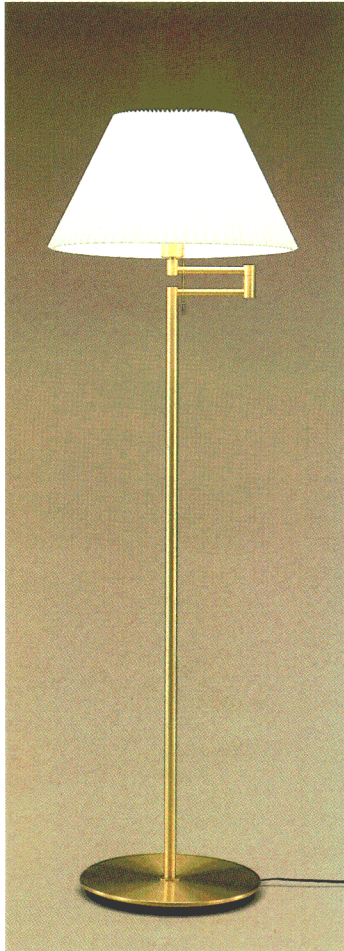

■水平可動アーム

動きがポイント、水平可動アーム。

水平にアームが約320度可動します。置き場所やインテリア・イメージに合わせて、自由にセッティングしてください。

適合機種…ルミチャーム453・612・625

ルミチャーム612 ㉔  
 ◎¥60,000  
 100W形電球(E26)  
 ●本体 H6012 ¥44,000①  
 ●セード F1012 ¥16,000①  
 乳白アクリルセード  
 水平可動アーム  
 無段調光スイッチつき  
 幅φ560 高さ1550

ルミチャーム625 ㉔  
 ◎¥56,000  
 100W形電球(E26)  
 ●本体 H6025 ¥38,000①  
 ●セード F1025 ¥18,000①  
 白色布セード 金色メッキ本体  
 水平可動アーム プルススイッチつき  
 幅φ450 高さ1400

ルミチャーム627 ㉔  
 ◎¥48,000  
 100W形電球(E26)  
 ●本体 H6027 ¥30,000①  
 ●セード F1027 ¥18,000①  
 ペーージュ布セード 金色メッキ本体  
 プルススイッチつき 幅φ500 高さ1400

ルミチャーム622K ㉔  
 ◎¥34,000  
 100W形電球(E26)  
 ●本体 H6022K ¥22,000①  
 ●セード F1022J ¥12,000①  
 ペーージュ布セード  
 黒色塗装本体  
 プルススイッチつき  
 幅φ450 高さ1420

ルミチャーム622W ㉔  
 ◎¥34,000  
 100W形電球(E26)  
 ●本体 H6022W ¥22,000①  
 ●セード F1022W ¥12,000①  
 白色布セード  
 白色塗装本体  
 プルススイッチつき  
 幅φ450 高さ1420

ルミチャーム425 ㉔  
 ◎¥30,000  
 60W形電球(E26)  
 ●本体 H4025 ¥18,500①  
 ●セード T1025 ¥11,500①  
 乳白アクリルセード  
 無段調光スイッチつき  
 幅φ450 高さ540

ルミチャーム453 ㉔  
 ◎¥36,900  
 60W形電球(E26)  
 ●本体 H4053 ¥24,900①  
 ●セード T1053 ¥12,000①  
 白色布セード 金色メッキ本体  
 水平可動アーム  
 プルススイッチ 豆球つき  
 幅φ350 高さ530