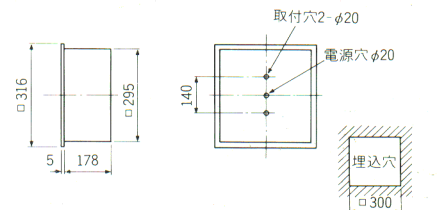

BBパラレル36W×2

BK4032 **注文**

1H・2H Δ¥41,700

本体:K4262 1H・2H Δ¥22,300
枠・カバー:D4062 Δ¥19,400
枠:鋼板白色(黒色アルミバツフル付)

BK4032WW **注文**

1H・2H Δ¥41,700

本体:K4262 1H・2H Δ¥22,300
枠・カバー:D4062WW Δ¥19,400
枠:鋼板白色(白色アルミバツフル付)

BK4032KK **注文**

1H・2H Δ¥41,700

本体:K4262 1H・2H Δ¥22,300
枠・カバー:D4062KK Δ¥19,400
枠:鋼板黒色(黒色アルミバツフル付)

カバー:透明プリズムアクリル 重さ:7.0kg
ソケット:L-271G×36 鉄板厚さ:0.6(本体)

ランプ同梱包 本体・枠・カバー別梱包

グロー式
深枠