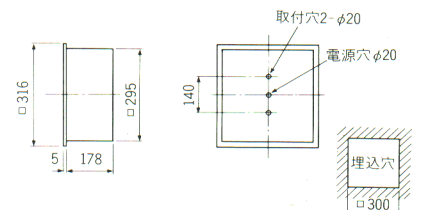

BBパラレル36W×2

BK4012L **注文** 

1H・2H Δ¥37,600

本体:K4272 1H・2H Δ¥22,300
 枠・ルーバ:L4422 Δ¥15,300
 枠:鋼板白色
 ルーバ:アルミ
 重さ:6.3kg
 ソケット:L-271G×36
 鉄板厚さ:0.6(本体)

ランプ同梱包 本体・枠・ルーバ別梱包

グロー式
 格子ルーバ付

BBパラレル36W×2

BK4022 **注文** 

1H・2H Δ¥41,300

本体:K4262 1H・2H Δ¥22,300
 枠・カバー:B4182 Δ¥19,000
 枠:鋼板白色(黒色アルミバツフル付)

BK4022WW **注文** 

1H・2H Δ¥41,300

本体:K4262 1H・2H Δ¥22,300
 枠・カバー:B4182WW Δ¥19,000
 枠:鋼板白色(白色アルミバツフル付)

BK4022KK **注文** 

1H・2H Δ¥41,300

本体:K4262 1H・2H Δ¥22,300
 枠・カバー:B4182KK Δ¥19,000
 枠:鋼板黒色(黒色アルミバツフル付)

カバー:乳白アクリル 重さ:7.0kg
 ソケット:L-271G×36 鉄板厚さ:0.6(本体)

ランプ同梱包 本体・枠・カバー別梱包

グロー式
 深枠

BBパラレル36W×2

BK4032 **注文** 

1H・2H Δ¥41,700

本体:K4262 1H・2H Δ¥22,300
 枠・カバー:D4062 Δ¥19,400
 枠:鋼板白色(黒色アルミバツフル付)

BK4032WW **注文** 

1H・2H Δ¥41,700

本体:K4262 1H・2H Δ¥22,300
 枠・カバー:D4062WW Δ¥19,400
 枠:鋼板白色(白色アルミバツフル付)

BK4032KK **注文** 

1H・2H Δ¥41,700

本体:K4262 1H・2H Δ¥22,300
 枠・カバー:D4062KK Δ¥19,400
 枠:鋼板黒色(黒色アルミバツフル付)

カバー:透明プリズムアクリル 重さ:7.0kg
 ソケット:L-271G×36 鉄板厚さ:0.6(本体)