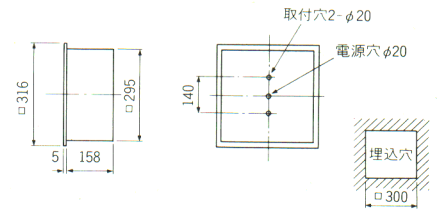

BBパラレル36W×2

BK4012L **注文** 

1H・2H Δ¥37,600

本体:K4272 1H・2H Δ¥22,300
 枠・ルーバ:L4422 Δ¥15,300
 枠:鋼板白色
 ルーバ:アルミ
 重さ:6.3kg
 ソケット:L-271G×36
 鉄板厚さ:0.6(本体)

ランプ同梱包 本体・枠・ルーバ別梱包

グロー式
 格子ルーバ付

BBパラレル36W×2

BK4022 **注文** 

1H・2H Δ¥41,300

本体:K4262 1H・2H Δ¥22,300
 枠・カバー:B4182 Δ¥19,000
 枠:鋼板白色(黒色アルミバツフル付)

BK4022WW **注文** 

1H・2H Δ¥41,300

本体:K4262 1H・2H Δ¥22,300
 枠・カバー:B4182WW Δ¥19,000
 枠:鋼板白色(白色アルミバツフル付)

BK4022KK **注文** 

1H・2H Δ¥41,300

本体:K4262 1H・2H Δ¥22,300
 枠・カバー:B4182KK Δ¥19,000
 枠:鋼板黒色(黒色アルミバツフル付)

カバー:乳白アクリル 重さ:7.0kg
 ソケット:L-271G×36 鉄板厚さ:0.6(本体)

ランプ同梱包 本体・枠・カバー別梱包

グロー式
 深枠

BBパラレル36W×2

BK4032 **注文** 

1H・2H Δ¥41,700

本体:K4262 1H・2H Δ¥22,300
 枠・カバー:D4062 Δ¥19,400
 枠:鋼板白色(黒色アルミバツフル付)

BK4032WW **注文** 

1H・2H Δ¥41,700

本体:K4262 1H・2H Δ¥22,300
 枠・カバー:D4062WW Δ¥19,400
 枠:鋼板白色(白色アルミバツフル付)

BK4032KK **注文** 

1H・2H Δ¥41,700

本体:K4262 1H・2H Δ¥22,300
 枠・カバー:D4062KK Δ¥19,400
 枠:鋼板黒色(黒色アルミバツフル付)

カバー:透明プリズムアクリル 重さ:7.0kg
 ソケット:L-271G×36 鉄板厚さ:0.6(本体)