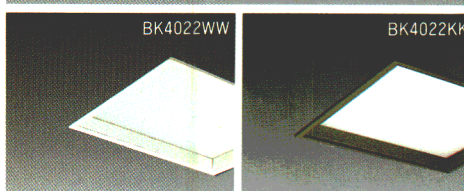

BBパラレル36W×2

BK4012L **注文** 

1H・2H Δ¥37,600

本体:K4272 1H・2H Δ¥22,300
 枠・ルーバ:L4422 Δ¥15,300
 枠:鋼板白色
 ルーバ:アルミ
 重さ:6.3kg
 ソケット:L-271G×36
 鉄板厚さ:0.6(本体)

ランプ同梱包 本体・枠・ルーバ別梱包

グロー式
 格子ルーバ付

BBパラレル36W×2

BK4022 **注文** 

1H・2H Δ¥41,300

本体:K4262 1H・2H Δ¥22,300
 枠・カバー:B4182 Δ¥19,000
 枠:鋼板白色(黒色アルミバツフル付)

BK4022WW **注文** 

1H・2H Δ¥41,300

本体:K4262 1H・2H Δ¥22,300
 枠・カバー:B4182WW Δ¥19,000
 枠:鋼板白色(白色アルミバツフル付)

BK4022KK **注文** 

1H・2H Δ¥41,300

本体:K4262 1H・2H Δ¥22,300
 枠・カバー:B4182KK Δ¥19,000
 枠:鋼板黒色(黒色アルミバツフル付)

カバー:乳白アクリル 重さ:7.0kg
 ソケット:L-271G×36 鉄板厚さ:0.6(本体)

ランプ同梱包 本体・枠・カバー別梱包

グロー式
 深枠

BBパラレル36W×2

BK4032 **注文** 

1H・2H Δ¥41,700

本体:K4262 1H・2H Δ¥22,300
 枠・カバー:D4062 Δ¥19,400
 枠:鋼板白色(黒色アルミバツフル付)