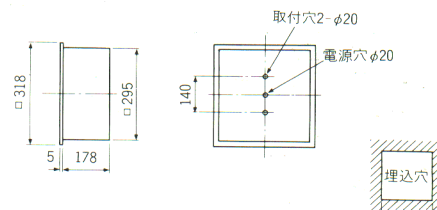

BK4032WW **注文** 

1H・2H Δ¥41,700

本体:K4262 1H・2H Δ¥22,300
 枠・カバー:D4062WW Δ¥19,400
 枠:鋼板白色(白色アルミバツフル付)

BK4032KK **注文** 

1H・2H Δ¥41,700

本体:K4262 1H・2H Δ¥22,300
 枠・カバー:D4062KK Δ¥19,400
 枠:鋼板黒色(黒色アルミバツフル付)

カバー:透明プリズムアクリル 重さ:7.0kg
 ソケット:L-271G×36 鉄板厚さ:0.6(本体)

ランプ同梱包 本体・枠・カバー別梱包

グロー式
 深枠

BBパラレル36W×2

BK4042 **注文** 

1H・2H Δ¥28,200

本体:K4262 1H・2H Δ¥22,300
 枠・ルーバ:L4432 Δ¥5,900
 枠:鋼板白色
 ルーバ:白色
 重さ:7.0kg
 ソケット:L-271GX36
 鉄板厚さ:0.6(本体)

ランプ同梱包 本体・枠・ルーバ別梱包

グロー式
 マルチファイン
 タイプ