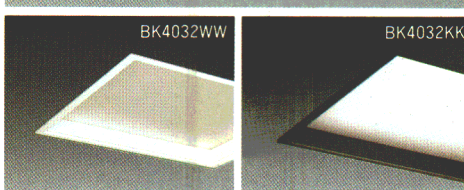

BBパラレル36W×2

BK4032 **注文**

1H・2H Δ¥41,700

本体:K4262 1H・2H Δ¥22,300
枠・カバー:D4062 Δ¥19,400
枠:鋼板白色(黒色アルミバツフル付)

BK4032WW **注文**

1H・2H Δ¥41,700

本体:K4262 1H・2H Δ¥22,300
枠・カバー:D4062WW Δ¥19,400
枠:鋼板白色(白色アルミバツフル付)

BK4032KK **注文**

1H・2H Δ¥41,700

本体:K4262 1H・2H Δ¥22,300
枠・カバー:D4062KK Δ¥19,400
枠:鋼板黒色(黒色アルミバツフル付)

カバー:透明プリズムアクリル 重さ:7.0kg
ソケット:L-271G×36 鉄板厚さ:0.6(本体)

ランプ同梱包 本体・枠・カバー別梱包

グロー式
深枠