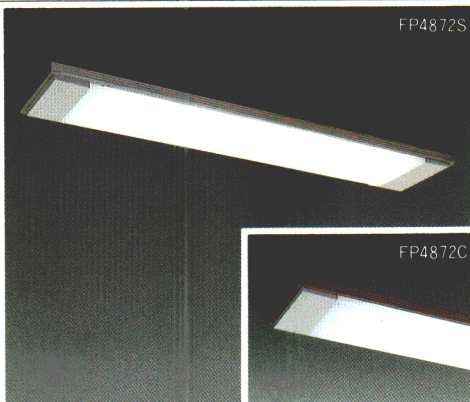

40W×2

ラピッド式

FP4872S

1RUSH・2RUSH △¥55,600

枠:銀色(アルミ枠)

FP4872C

1RUSH・2RUSH △¥55,600

枠:銅色(アルミ枠)

本体:白色
カバー:乳白アクリル
重さ:7.6kg
ソケット:W501T-PET
鉄板厚さ:0.6(本体、枠)
ランプ別梱包

40W×2

ラピッド式

FP4882S

シンプル

1RUSH・2RUSH △¥55,600

枠:銀色(アルミ枠)

FP4882C

シンプル

1RUSH・2RUSH △¥55,600

枠:銅色(アルミ枠)

本体:白色
カバー:透明プリズムアクリル
重さ:7.8kg
ソケット:W501T-PET
鉄板厚さ:0.6(本体、枠)
ランプ別梱包

40W×3

ラピッド式

FP4823

シンプル