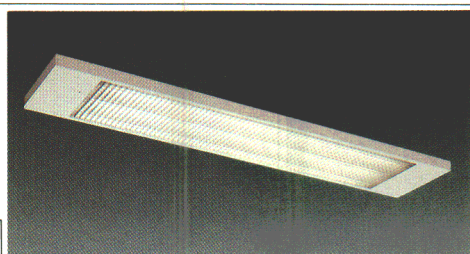

本体・カバー・ランプ別梱包
適合連結金具:REA45 ○¥1,000(313ページ)

40W×3

ラピッド式

FP4833L

シンプル

1RUSH・2RUSH △¥60,200

本体:K4993 1RUSH・2RUSH△¥40,300
ルーバ:L4732 ○¥19,900
塗装色:アイボリーホワイト
重さ:10kg
ソケット:W501T-PET
鉄板厚さ:0.6(本体、枠)

本体・ルーバ・ランプ別梱包
適合連結金具:REA45 ○¥1,000(313ページ)