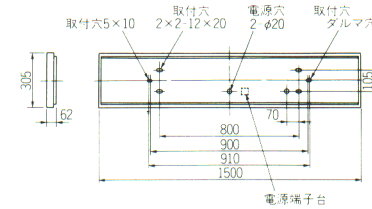

本体・カバー・ランプ別梱包
適合連結金具:REA45 ○¥1,000(313ページ)

40W×3

ラピッド式

FP4833L

シンプル

1RUSH・2RUSH △¥60,200

本体:K4993 1RUSH・2RUSH△¥40,300
ルーバ:L4732 ○¥19,900
塗装色:アイボリーホワイト
重さ:10kg
ソケット:W501T-PET
鉄板厚さ:0.6(本体、枠)

本体・ルーバ・ランプ別梱包
適合連結金具:REA45 ○¥1,000(313ページ)