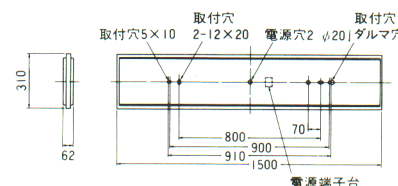

本体:白色
カバー:乳白アクリル
重さ:7.6kg
ソケット:W501T-PET
鉄板厚さ:0.6(本体、枠)
ランプ別梱包

40W×2

ラピッド式

FP4882S

シンプル

1RUSH・2RUSH △¥55,600

枠:銀色(アルミ枠)

FP4882C

シンプル

1RUSH・2RUSH △¥55,600

枠:銅色(アルミ枠)

本体:白色
カバー:透明プリズムアクリル
重さ:7.8kg
ソケット:W501T-PET
鉄板厚さ:0.6(本体、枠)
ランプ別梱包

40W×3

ラピッド式

FP4823

シンプル