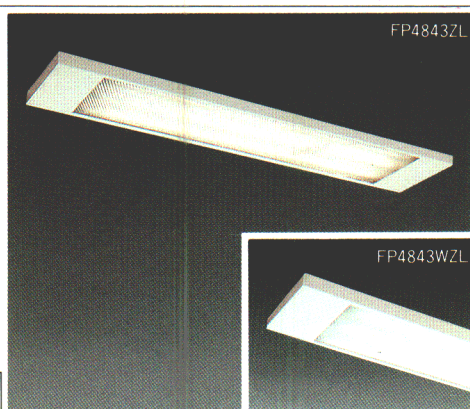

FP4843WZL

シンプル

1RUSH・2RUSH △¥60,200

本体:K4993 1RUSH・2RUSH△¥40,300
ルーバ:L4742W ○¥19,900
ルーバ:ハニカムルーバ(白色)

塗装色:アイボリーホワイト
重さ:9.6kg
ソケット:W501T-PET
鉄板厚さ:0.6(本体、枠)

本体・ルーバ・ランプ別梱包
適合連結金具:REA45 ○¥1,000(313ページ)