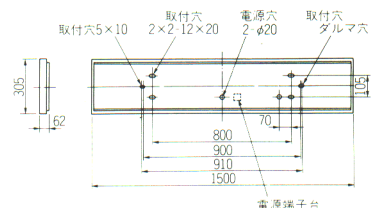

FP4823D

シンプル

1RUSH・2RUSH △¥44,400

本体:K4993 1RUSH・2RUSH△¥40,300
カバー:D4702 ○¥4,100
カバー:透明プリズムアクリル
重さ:10.3kg

塗装色:アイボリーホワイト
ソケット:W501T-PET
鉄板厚さ:0.6(本体、枠)

本体・カバー・ランプ別梱包
適合連結金具:REA45 ○¥1,000(313ページ)