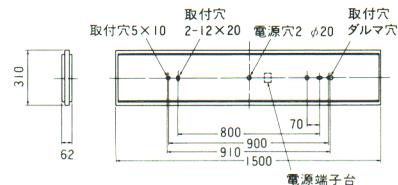

本体:白色
カバー:乳白アクリル
重さ:7.6kg
ソケット:W501T-PET
鉄板厚さ:0.6(本体、枠)
ランプ別梱包

40W×2

ラピッド式

FP4882S

シンプル

1RUSH・2RUSH △¥55,600

枠:銀色(アルミ枠)

FP4882C