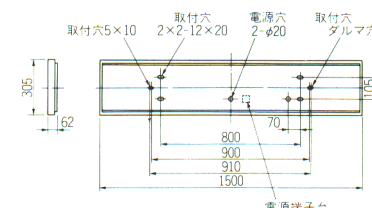

FP4843WZL

シンプル

1RUSH・2RUSH △¥60,200

本体:K4993 1RUSH・2RUSH△¥40,300
ルーバ:L4742W ○¥19,900
ルーバ:ハニカムルーバ(白色)

塗装色:アイボリーホワイト
重さ:9.6kg
ソケット:W501T-PET
鉄板厚さ:0.6(本体、枠)

本体・ルーバ・ランプ別梱包
適合連結金具:REA45 ○¥1,000(313ページ)