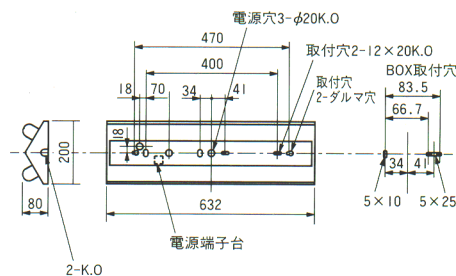

20W×2

グロー式

**KV2252** (KV2702A, KV2242の  
モデルチェンジ品) *New*

1L ○¥6,100  
1H ○¥7,200

塗装色: 白色  
重さ: 2.2kg  
ソケット: W661T  
つまみネジ: R1  
鉄板厚さ: 0.5(本体) 0.4(反射板)  
ランプ別梱包  
官電協: FSS4-202  
同タイプ非常用器具:  
KVH2272 ○¥34,100 (510ページ)  
KVR2242 ○¥10,300 (573ページ)  
適合ソケットカバー: SKP1 ○¥460 (317ページ)  
適合ガード: GAF30 ○¥5,600 (310ページ)

18-8製(SUS304)

塗装色: クリア塗装仕上  
重さ: 2.2kg  
ソケット: W551T  
鉄板厚: 0.5(本体) つまみネジ: R3  
ステンレス厚さ: 0.5(反射板)  
ランプ別梱包  
適合ガード: GAFSS ○¥11,400 (310ページ)

40W×1

グロー式

**KV4311** (KV4661, KV4261の  
モデルチェンジ品) *New*

1L ○¥4,300  
2L ○¥5,000  
1H ○¥6,000  
2H ○¥6,000