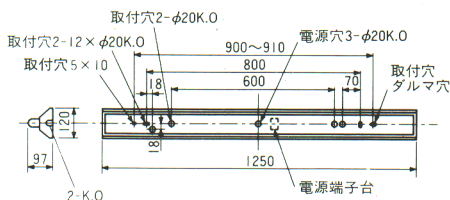

1L ○¥5,700

プルスイッチつき(1灯→消灯)

40W×1

ラビッド式

**KV4321** (KV4281の  
モデルチェンジ品) *New*

1RUH・2RUH ○¥8,000  
1EH・2EH ▲¥10,000

簡易連結具つき

塗装色: 白色  
重さ: 3.3kg  
ソケット: W661T  
つまみネジ: R1  
鉄板厚さ: 0.5(本体) 0.4(反射板)  
ランプ別梱包  
官電協: FSS4-401  
同タイプ非常用器具:  
KVH4281 ○¥64,300 (510ページ)  
KVK4291 ○¥40,700 (510ページ)  
適合ソケットカバー: SKP1 ○¥460 (317ページ)  
SKP2 ○¥610 (317ページ)  
適合ガード: GAF28 ○¥6,600 (310ページ)