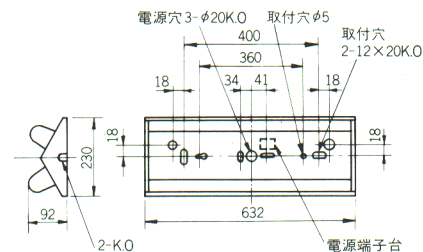

20W×2

グロー式

**KV2252** (KV2702A, KV2242の  
モデルチェンジ品) *New*

1L ○¥6,100  
1H ○¥7,200

塗装色: 白色  
重さ: 2.2kg  
ソケット: W661T  
つまみネジ: R1  
鉄板厚さ: 0.5(本体) 0.4(反射板)  
ランプ別梱包  
官電協: FSS4-202  
同タイプ非常用器具:  
KVH2272 ○¥34,100 (510ページ)  
KVR2242 ○¥10,300 (573ページ)  
適合ソケットカバー: SKP1 ○¥460 (317ページ)  
適合ガード: GAF30 ○¥5,600 (310ページ)

18-8製(SUS304)

塗装色: クリア塗装仕上  
重さ: 2.2kg  
ソケット: W551T  
鉄板厚: 0.5(本体) つまみネジ: R3  
ステンレス厚さ: 0.5(反射板)  
ランプ別梱包  
適合ガード: GAFSS ○¥11,400 (310ページ)

40W×1

グロー式

**KV4311** (KV4661, KV4261の  
モデルチェンジ品) *New*

1L ○¥4,300  
2L ○¥5,000  
1H ○¥6,000  
2H ○¥6,000