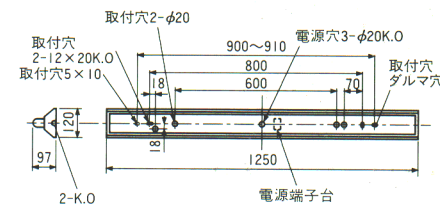

40W×1

グロー式

KV4311 (KV4661, KV4261の
モデルチェンジ品) *New*

1L ○¥4,300
2L ○¥5,000
1H ○¥6,000
2H ○¥6,000

簡易連結具つき

塗装色: 白色
重さ: 2.3kg
ソケット: W661T
つまみネジ: R1
鉄板厚さ: 0.5(本体) 0.4(反射板)
ランプ別梱包
官電協: FSS4-401
適合ソケットカバー: SKP1 ○¥460 (317ページ)
SKP2 ○¥610 (317ページ)
適合ガード: GAF28 ○¥6,600 (310ページ)