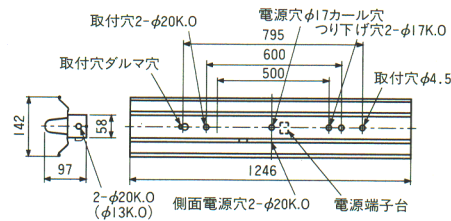

1H・2H ○¥5,900

塗装色:アイボリー色

反射板:白色

重さ:2.2kg

ソケット:W551T

鉄板厚さ:0.45(本体)0.4(反射板)

ランプ別梱包

適合ガード:GAF28 ○¥6,600(310ページ)