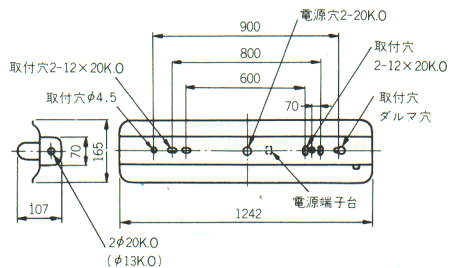

FH-A3-4671BR ○¥65,300(514ページ)

FHK4321 ▲¥41,900(514ページ)

FH-C1-L4671A ○¥3,000(572ページ)

適合連結金具:REA40 ▲¥600(313ページ)

適合ソケットカバー:SKP1 ○¥460(317ページ)

SKP2 ○¥610(317ページ)

適合ガード:GAF28 ○¥6,600(310ページ)

40W×1 ラビッド式