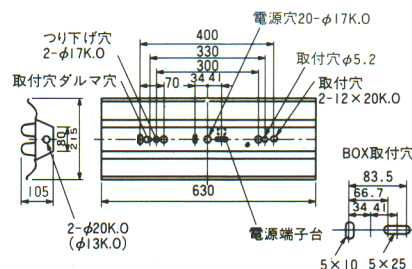

20W×2 グロー式

FH2252 (FH2242のモデルチェンジ品) **NEW**

1L ○¥6,900

1H ○¥8,000

塗装色:白色
重さ:2.1kg
ソケット:W661T
鉄板厚さ:0.5(本体)0.4(反射板)

ランプ別梱包
官電協:FRS1-202
適合ガード:GAF30 ○¥5,600(310ページ)
同タイプ非常用器具:
FHR21472 ▲¥10,100(574ページ)

30W×1 グロー式

重さ:1.8kg

ソケット:L011T

鉄板厚さ:0.4(本体,反射板)

本体・反射板・ランプ別梱包

40W×1 グロー式 普及形

FH4681 (FH4661Aのモデルチェンジ品) **NEW**

1L ○¥3,700

2L ○¥4,900