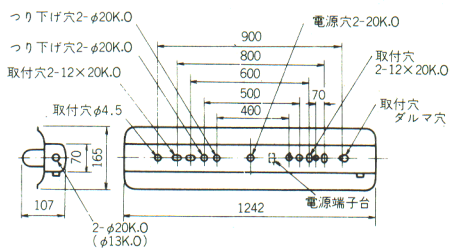

鉄板厚さ:0.5(本体)0.5(反射板)

ランプ別梱包 官電協:FPR1-401 FCR1-401

同タイプ非常用器具:

FH-A3-4671BR ○¥65,300(514ページ)

FHK4321 ▲¥41,900(514ページ)

FH-C1-L4671A ○¥3,000(572ページ)

FHS41041 ▲¥11,600(571ページ)

RUHの場合中央の電源穴は使用できません。