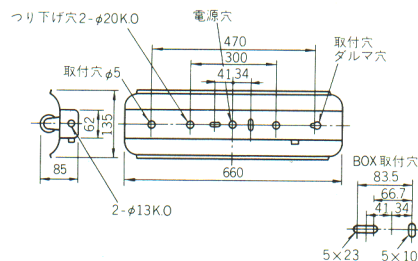

重さ:1.8kg

ソケット:L011T

鉄板厚さ:0.4(本体,反射板)

本体・反射板・ランプ別梱包

40W×1 グロー式 普及形

FH4681 (FH4661Aのモデルチェンジ品) **NEW**

1L ○¥3,700

2L ○¥4,900