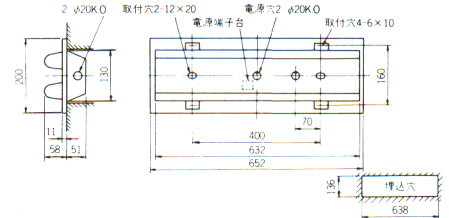

20W×2

グロー式

FT2212

1L ○¥7,800

1H ○¥8,900

塗装色:白色
重さ:2.8kg
ソケット:W551T
つまみネジ:P1
鉄板厚さ:0.5(本体、反射板)

ランプ別梱包
官電協:FRS1-202
適合ソケットカバー:SKP1 ○¥460(317ページ)