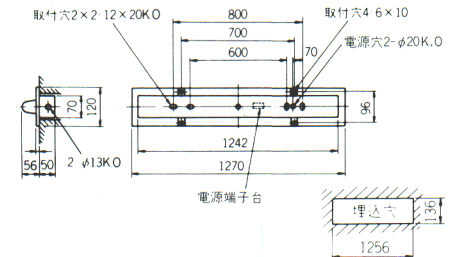

40W×2

ラピッド式

FT4212

1RUSH・2RUSH ○¥16,100

1ESH・2ESH ○¥18,600

塗装色:白色  
重さ:6.0kg  
ソケット:W551T  
つまみネジ:P1  
鉄板厚さ:0.6(本体、反射板)

ランプ別梱包  
官電協:FRS1-402  
適合連結金具:REB7 ○¥440(313ページ)  
適合ソケットカバー:SKP1 ○¥460(317ページ)

連続埋込穴長手寸法1271×N-15(Nは器具台数を示します)