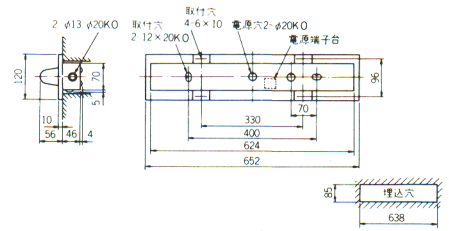

# ランプ露出半埋込形器具

20W×1

グロー式

FT2211

1L ○¥4,400

1H ○¥4,900

塗装色:白色  
重さ:1.8kg  
ソケット:W551T  
つまみネジ:P1  
鉄板厚さ:0.5(本体)0.6(反射板)

ランプ別梱包  
官電協:FRS1-201  
適合ソケットカバー:SKP1 ○¥460(317ページ)