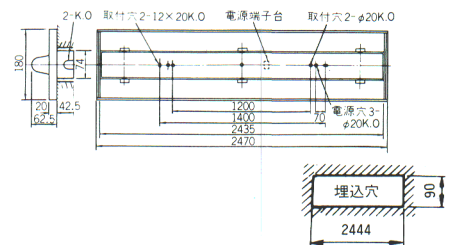

110W×1

ラピッド式

FT111061 **注文**

1RUH・2RUH △¥25,500

塗装色:白色  
重さ:8.9kg  
ソケット:W421H、W431H  
つまみネジ:P1  
鉄板厚さ:0.8(本体)0.6(反射板)

ランプ別梱包  
適合連結金具:REB29 ○¥770(314ページ)

連続埋込穴長手寸法2471×N-27(Nは器具台数を示します)

110W×2