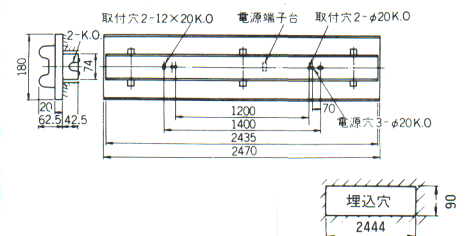

連続埋込穴長手寸法2471×N-27(Nは器具台数を示します)