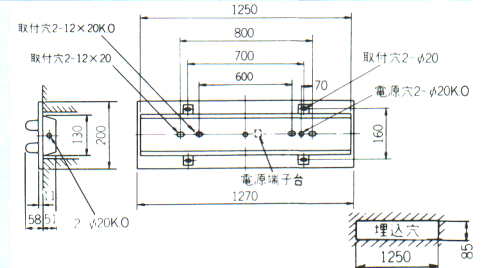

ラピッド式

FT4211

1RUH・2RUH ○¥9,300

1EH・2EH ○¥11,300

塗装色:白色  
重さ:3.0kg  
ソケット:W551T  
つまみネジ:P1  
鉄板厚さ:0.5(本体、反射板)

ランプ別梱包  
官電協:FRS1-401  
適合連結金具:REB37 △¥700(314ページ)  
適合ソケットカバー:SKP1 ○¥460(317ページ)

連続埋込穴長手寸法1271×N-21(Nは器具台数を示します)