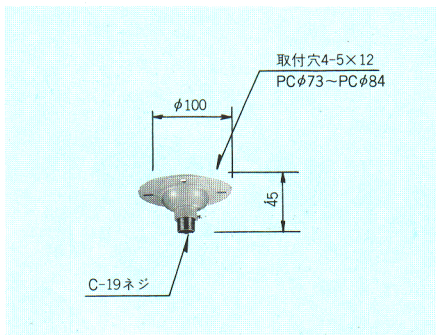

150~1000W用

TH39K

◎¥3,700

塗装色: 灰色
重さ: 0.5kg

直付金具

C2

◎¥1,000

塗装色: 灰色
制限荷重: 20kg