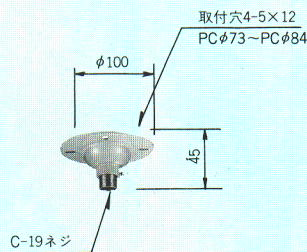

150~1000W用

TH39K

◎¥3,700

塗装色: 灰色
重さ: 0.5kg

直付金具

C2

◎¥1,000

塗装色: 灰色
制限荷重: 20kg