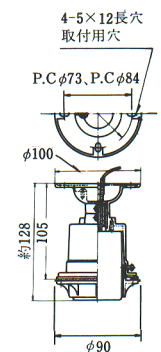

150~1000W用

TH39K

◎¥3,700

塗装色: 灰色
重さ: 0.5kg