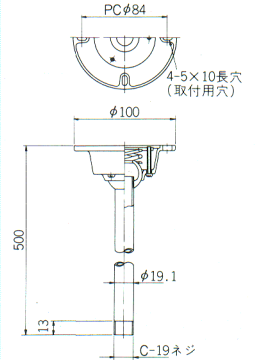

150~1000W用

傾斜天井取付用玉入フランジ (SH39Kと組合せてご使用ください。)

C325P

◎¥3,100

塗装色: 灰色
傾斜範囲: 0°~30°
制限荷重: 20kg