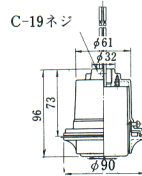

傾斜天井取付用玉入フランジ (SH39Kと組合せてご使用ください。)

C325P

◎¥3,100

塗装色: 灰色
傾斜範囲: 0°~30°
制限荷重: 20kg

150~1000W用

SH39K

◎¥2,700

塗装色: 灰色
重さ: 0.5kg