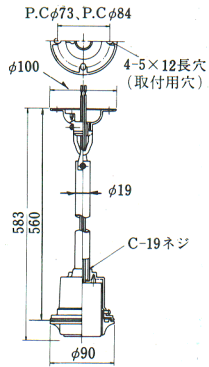

HID器具用吊具・部品

屋内用です。風圧を受けたり、振動が生じる場所でのご使用はおさげください。

150~1000W用

傾斜天井取付用

C322P

◎¥5,000

塗装色: 灰色
制限荷重: 14kg

150~1000W用