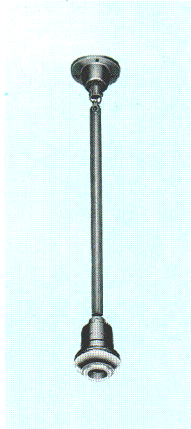

HID器具用吊具・部品

屋内用です。風圧を受けたり、振動が生じる場所でのご使用はおさげください。

150~1000W用

傾斜天井取付用

C322P

◎¥5,000

塗装色: 灰色
制限荷重: 14kg

150~1000W用

傾斜天井取付用玉入フランジ (SH39Kと組合せてご使用ください。)

C325P

◎¥3,100

塗装色: 灰色
傾斜範囲: 0°~30°
制限荷重: 20kg

150~1000W用

SH39K

◎¥2,700

塗装色: 灰色
重さ: 0.5kg

100W用

TH26B (水銀灯専用)

◎¥2,500

塗装色: 灰色
重さ: 0.2kg

サスペンションアイ

SA2

◎¥1,100

塗装色: 灰色
重さ: 0.15kg
制限荷重: 3.5kg