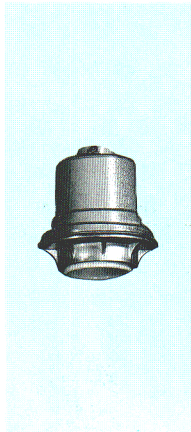

HID器具用吊具・部品

屋内用です。風圧を受けたり、振動が生じる場所でのご使用はおさげください。

150~1000W用

傾斜天井取付用

C322P

◎¥5,000

塗装色: 灰色
制限荷重: 14kg

150~1000W用

傾斜天井取付用玉入フランジ (SH39Kと組合せてご使用ください。)

C325P

◎¥3,100

塗装色: 灰色
傾斜範囲: 0°~30°
制限荷重: 20kg

150~1000W用

SH39K

◎¥2,700

塗装色: 灰色
重さ: 0.5kg

100W用

TH26B (水銀灯専用)

◎¥2,500

塗装色: 灰色
重さ: 0.2kg

サスペンションアイ

SA2

◎¥1,100

塗装色: 灰色
重さ: 0.15kg
制限荷重: 3.5kg