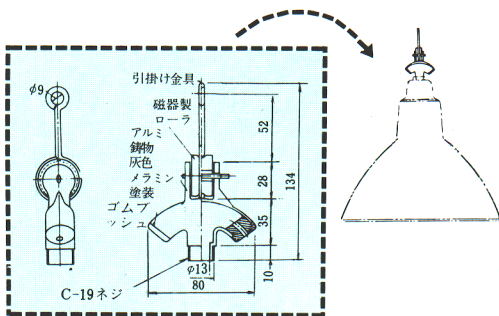

100W用

TH26B (水銀灯専用)

◎¥2,500

塗装色: 灰色
重さ: 0.2kg

サスペンションアイ

SA2

◎¥1,100

塗装色: 灰色
重さ: 0.15kg
制限荷重: 3.5kg