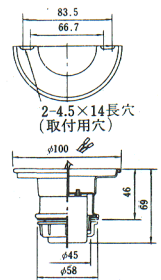

100W用

TH26B (水銀灯専用)

◎¥2,500

塗装色: 灰色
重さ: 0.2kg