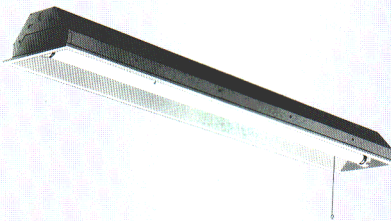

非常用照明器具・蓄電池内蔵式

20W×1

K1-FRS3-201 (FBH2201)

1L ○ ¥40,900

SK1-FRS3-201 (FBH2201)

1L ○ ¥40,900

本体: KH2421
 反射板: PH2271
 塗装色: 白色
 重さ: 4.2kg
 ソケット: W551T
 つまみネジ: P1
 鉄板厚さ: 0.6(本体)0.5(反射板)
 電池: 4N23AA
 使用ランプ: FL20SW
 ランプ別梱包

40W×1

K1-FRS3-401 (FBH4201)

1RUH・2RUH △ ¥71,600

SK1-FRS3-401 (FBH43531)

1RUH・2RUH △ ¥71,600

本体: FBH4201
 反射板: PH4271
 塗装色: 白色
 重さ: 7.2kg
 ソケット: W551T-W591T
 つまみネジ: P1
 鉄板厚さ: 0.6(本体)0.5(反射板)
 電池: 12N19AA
 使用ランプ: FLR40SW
 ランプ別梱包