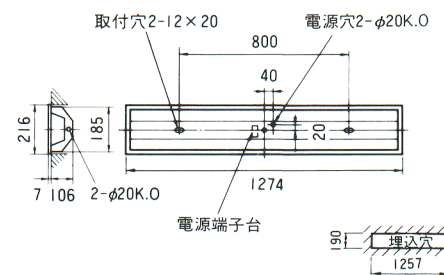

40W×1

K1-FRS3-401 (FBH4201)

1RUH・2RUH △ ¥71,600

SK1-FRS3-401 (FBH43531)

1RUH・2RUH △ ¥71,600

本体: FBH4201
 反射板: PH4271
 塗装色: 白色
 重さ: 7.2kg
 ソケット: W551T-W591T
 つまみネジ: P1
 鉄板厚さ: 0.6(本体)0.5(反射板)
 電池: 12N19AA
 使用ランプ: FLR40SW
 ランプ別梱包