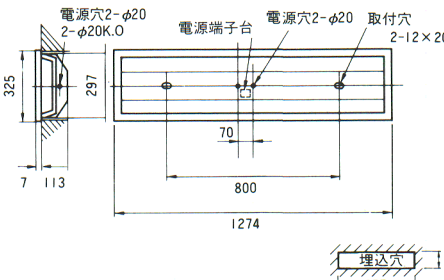

40W×2

K1-FRS3-402 (FBH4202)

1RUSH・2RUSH △ ¥77,700

SK1-FRS3-402 (FBH43532)

1RUSH・2RUSH △ ¥77,700

本体: KH4452
 反射板: PH4272
 塗装色: 白色
 重さ: 9.8kg
 ソケット: W551T-W591T
 つまみネジ: R3
 鉄板厚さ: 0.6(本体)0.5(反射板)
 電池: 12N19AA
 使用ランプ: FLR40SW
 ランプ別梱包