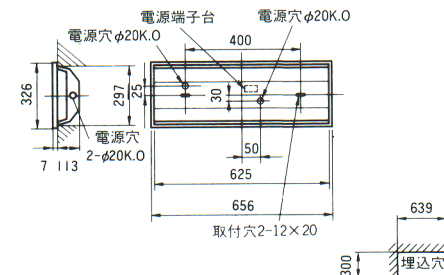

20W×2

K1-FRS3-202 (FBH2202)

1L ○ ¥43,500

SK1-FRS3-202 (FBH2202)

1L ○ ¥43,500

本体: KH2422
 反射板: PH2272
 塗装色: 白色
 重さ: 6.7kg
 ソケット: W551T
 つまみネジ: R3
 鉄板厚さ: 0.6(本体)0.5(反射板)
 電池: 4N23AA
 使用ランプ: FL20SW(S/18)
 ランプ別梱包