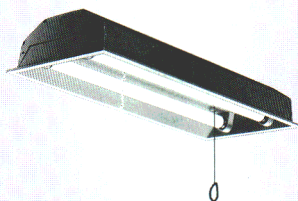

非常用照明器具・蓄電池内蔵式

20W×1

K1-FRS3-201 (FBH2201)

1L ○ ¥40,900

SK1-FRS3-201 (FBH2201)

1L ○ ¥40,900

本体: KH2421
 反射板: PH2271
 塗装色: 白色
 重さ: 4.2kg
 ソケット: W551T
 つまみネジ: P1
 鉄板厚さ: 0.6(本体)0.5(反射板)
 電池: 4N23AA
 使用ランプ: FL20SW
 ランプ別梱包

20W×2

K1-FRS3-202 (FBH2202)

1L ○ ¥43,500

SK1-FRS3-202 (FBH2202)

1L ○ ¥43,500

本体: KH2422
 反射板: PH2272
 塗装色: 白色
 重さ: 6.7kg
 ソケット: W551T
 つまみネジ: R3
 鉄板厚さ: 0.6(本体)0.5(反射板)
 電池: 4N23AA
 使用ランプ: FL20SW(S/18)
 ランプ別梱包

40W×1

K1-FRS3-401 (FBH4201)

1RUH・2RUH △ ¥71,600

SK1-FRS3-401 (FBH43531)

1RUH・2RUH △ ¥71,600

本体: FBH4201
 反射板: PH4271
 塗装色: 白色
 重さ: 7.2kg
 ソケット: W551T-W591T
 つまみネジ: P1
 鉄板厚さ: 0.6(本体)0.5(反射板)
 電池: 12N19AA
 使用ランプ: FLR40SW
 ランプ別梱包