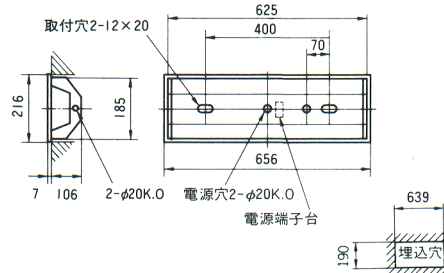

非常用照明器具・蓄電池内蔵式

20W×1

K1-FRS3-201 (FBH2201)

1L ○ ¥40,900

SK1-FRS3-201 (FBH2201)

1L ○ ¥40,900

本体: KH2421
 反射板: PH2271
 塗装色: 白色
 重さ: 4.2kg
 ソケット: W551T
 つまみネジ: P1
 鉄板厚さ: 0.6(本体)0.5(反射板)
 電池: 4N23AA
 使用ランプ: FL20SW
 ランプ別梱包