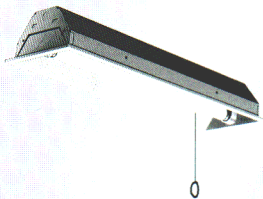

非常用照明器具・蓄電池内蔵式

20W×1

K1-FRS3-201 (FBH2201)

1L ○ ¥40,900

SK1-FRS3-201 (FBH2201)

1L ○ ¥40,900

本体: KH2421
 反射板: PH2271
 塗装色: 白色
 重さ: 4.2kg
 ソケット: W551T
 つまみネジ: P1
 鉄板厚さ: 0.6(本体)0.5(反射板)
 電池: 4N23AA
 使用ランプ: FL20SW
 ランプ別梱包