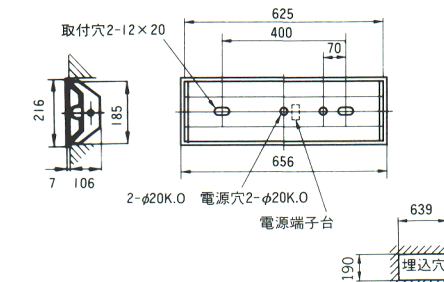

20W×1

K1-FRS4-201 (FBH2421)

1L ○ ¥43,900

SK1-FRS4-201 (FBH2421)

1L ○ ¥43,900

本体: KH2421
 反射板: PH2311
 塗装色: 白色 重さ: 5.4kg
 ソケット(ソケット部分隠べい): W551T
 つまみネジ: P-2
 鉄板厚さ: 0.6(本体, 反射板)
 電池: 6N19AA 使用ランプ: FL20SW
 ランプ別梱包