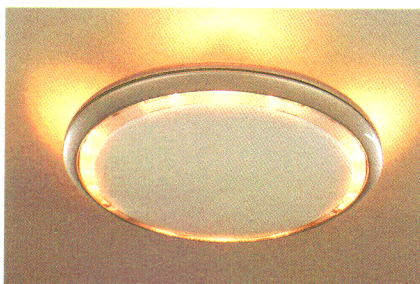

洗練されたハイセンスなフォルム。 未来空間を魅了する新しい「シーン」。

ZL2W 特選
¥215,000 ①
 8~10畳 (調光スイッチ) (簡易取付) (リモコンスイッチ) INVERTER
 30W形円形ルピカ蛍光灯(ディ色)×4+
 25W電球(ミニランプ)(E17)×4+
 25W電球(ミニランプ透明)(E17)×8
 マイコン搭載
 塗装つき乳白アクリルカバー
 パールホワイトプラスチック枠
 ミニランプ(透明)調光スイッチつき(0~100%)
 時間差消灯機能つき
 外径φ780 全高170 重さ10kg
 高機能リモコンつき マニュアルスイッチつき
 ●最大消費電力280W(パーティシーン)

ZL2T 特選
¥215,000 ①
 8~10畳 (調光スイッチ) (簡易取付) (リモコンスイッチ) INVERTER
 30W形円形ルピカ蛍光灯(ディ色)×4+
 25W電球(ミニランプ)(E17)×4+
 25W電球(ミニランプ透明)(E17)×8
 マイコン搭載
 塗装つき乳白アクリルカバー
 メタリックブラウンプラスチック枠
 ミニランプ(透明)調光スイッチつき(0~100%)
 時間差消灯機能つき
 外径φ780 全高170 重さ10kg
 高機能リモコンつき マニュアルスイッチつき
 ●最大消費電力280W(パーティシーン)

だんらん ミニランプ25W×4灯の間接光と円形蛍光ランプ30W×4灯、ミニランプ25W×8灯の直接光。天井とお部屋全体を明るく照らすワイドな光です。(間接光は消灯できます。)

くつろぎ ミニランプ25W×8灯の直接光。集光性にしたすぐれたスポット効果で、落ちついたムードを演出します。(0~100%まで連続調光ができます。)

テレビ ミニランプ25W×4灯の間接光。テレビ画面に光源の映りこみが少ない間接照明。快適なテレビ鑑賞が楽しめます。

パーティ ミニランプ25W×4灯の間接光とミニランプ25W×8灯の直接光。リング状のプリズムカバーを通した光が、ゴージャスな輝きを放つとともに、華やかで印象的なムードを創ります。

※インバータ内蔵器具の近くでは、他の家電製品の赤外線リモコンが作動しにくい場合がごまれにありますがご注意ください。¥は標準価格の略称で、この価格には消費税は含まれておりません。