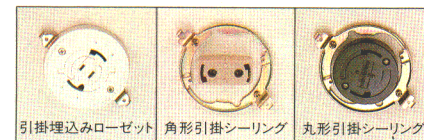

LDKや洋室の続き間など、2台の「シーン」を1台のリモコンスイッチで個別にコントロールできます。操作はチャンネルを切換えるだけです。

●時間差消灯機能

どのシーンをセットしていても、消灯ボタンを1度押しと、スポットライトが約40%の調光状態（電力比）で10秒間点灯します。部屋を出たり、ベッドに入ったりする、おやすみ前の少しの時間、足元を照らし安全に動けるように配慮した親切機能です。また、すぐに消したい時は、消灯ボタンを2度押してください。

■簡易取付方式

特別な工事のいらない簡易取付方式。

取付はいたって簡単。天井に引掛シーリングまたは引掛埋込みローゼットがついていれば、簡単に取付OK!です。

空間を広く、ゆったりと見せる。 シンプルでムダのない「シーン」です。

ZG6 特選 New (5月21日発売予定) **8～10畳** (調光スイッチ) (簡易取付) (リモコンスイッチ) INVERTER
¥128,000 ①
 (30W+32W+40W) 形円形ルピカ蛍光灯 (ディ色) +
 25W電球 (ミニランプ) (E17) ×4 +
 50W形ハロゲンランプ (ダイクロイックミラーつき) (E11) ×1
 マイコン搭載
 乳白アクリルカバー (帯電防止仕様)
 ハロゲンランプ調光スイッチつき (0～100%) 時間差消灯機能つき
 外径φ750 全高230 重さ8kg
 高機能リモコンつき マニュアルスイッチつき
 ●最大消費電力230W (だんらんシーン)
 ●適合ハロゲンランプ形名 (JDR110V50WN/M-EK)

ZG7 特選 New (5月21日発売予定) **8～10畳** (調光スイッチ) (簡易取付) (リモコンスイッチ) INVERTER
¥128,000 ①
 (30W+32W+40W) 形円形ルピカ蛍光灯 (ディ色) +
 25W電球 (ミニランプ) (E17) ×4 +
 50W形ハロゲンランプ (ダイクロイックミラーつき) (E11) ×1
 マイコン搭載
 乳白アクリルカバー (帯電防止仕様)
 ハロゲンランプ調光スイッチつき (0～100%) 時間差消灯機能つき
 幅730 全高230 重さ8kg
 高機能リモコンつき マニュアルスイッチつき
 ●最大消費電力230W (だんらんシリーズ)
 ●適合ハロゲンランプ形名 (JDR110V50WN/M-EK)