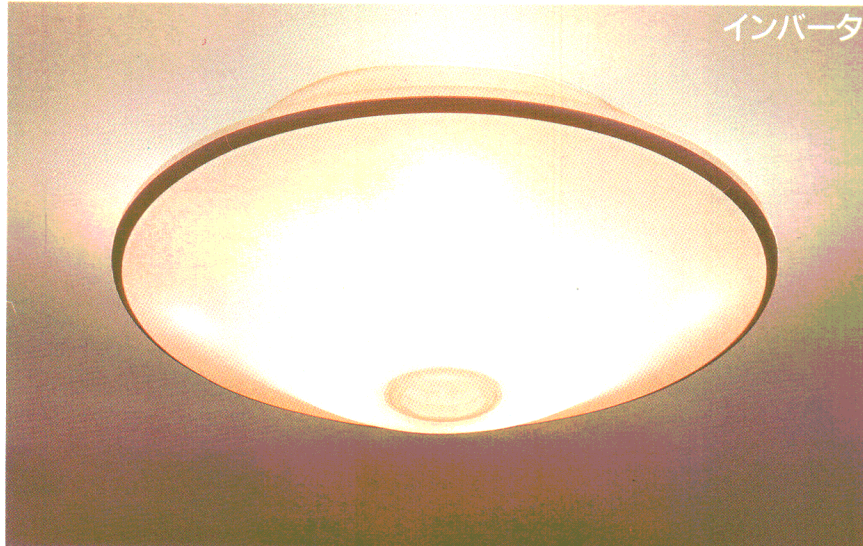

■「シーン」の特長

ワンタッチでシーンを変える、高機能リモコン。

4つの照明シーンを、手でワンタッチで切換えられるマイコン搭載のリモコン。無段階調光ボタンや時間差消灯機能などがセットされた高機能タイプです。〈壁掛け用ホルダー付〉

●調光機能（ハロゲンランプのみ）

調光ボタンをセットすれば、0～100%まで無段階調光ができます。その時どきの雰囲気に合わせて、あなただけの光演出が楽しめます。

●1CH⇄2CHチャンネル切換

LDKや洋室の続き間など、2台の「シーン」を1台のリモコンスイッチで個別にコントロールできます。操作はチャンネルを切換えるだけです。

●時間差消灯機能

どのシーンをセットしていても、消灯ボタンを1度押しと、スポットライトが約40%の調光状態（電力比）で10秒間点灯します。部屋を出たり、ベッドに入ったりする、おやすみ前の少しの時間、足元を照らし安全に動けるように配慮した親切機能です。また、すぐに消したい時は、消灯ボタンを2度押してください。

■簡易取付方式

特別な工事のいらない簡易取付方式。

取付はいたって簡単。天井に引掛シーリングまたは引掛埋込みローゼットがついていれば、簡単に取付OK!です。

空間を広く、ゆったりと見せる。 シンプルでムダのない「シーン」です。

ZG6 特選 New (5月21日発売予定) **8～10畳** (調光スイッチ) (簡易取付) (リモコンスイッチ) INVERTER
¥128,000 ①
 (30W+32W+40W) 形円形ルピカ蛍光灯 (ディ色) +
 25W電球 (ミニランプ) (E17) ×4 +
 50W形ハロゲンランプ (ダイクロイックミラーつき) (E11) ×1
 マイコン搭載
 乳白アクリルカバー (帯電防止仕様)
 ハロゲンランプ調光スイッチつき (0～100%) 時間差消灯機能つき
 外径φ750 全高230 重さ8kg
 高機能リモコンつき マニュアルスイッチつき
 ●最大消費電力230W (だんらんシーン)
 ●適合ハロゲンランプ形名 (JDR110V50WN/M-EK)